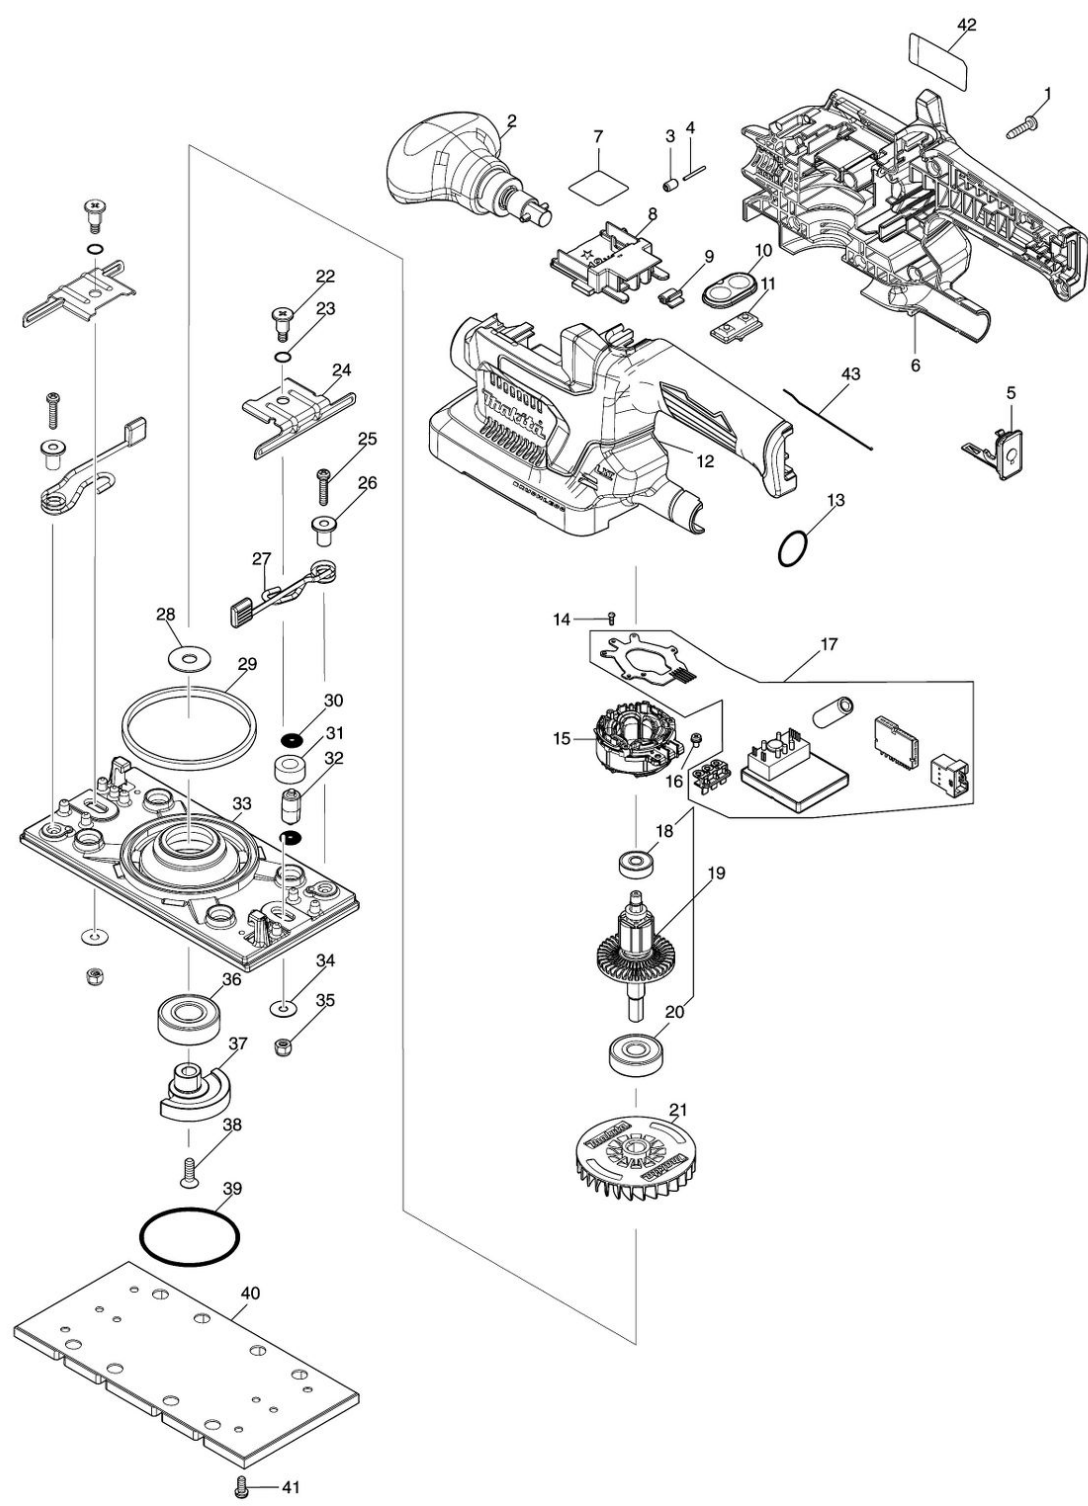

Partdrawing for DBO381ZU - Vlakschuurmachine

Model No.DBO381 CORDLESS FINISHING SANDER

Nr.	Part nr.	Name
001	265995-6	Tapschroef 4X18 P
002	122A91-8	Voorhandgreep DBO380/81
003	263036-2	Rubber Pen 5 Btw251
004	268284-8	Pen 1,5 Tw100D
005	140F99-0	Afdekkap DGA701
005C10	213A05-9	O-ring 16 SP001G
006	183T93-3	Motorhuis DBO381
006C10	263005-3	Rubber Pen 6 AC320H P
007	8111L2-9	Label serienr DBO381
008	643874-2	Aansluitunit Dhp483
009	424517-3	Bescherming Bdf459
010	141E90-5	Schakelplaat DBO380/81
011	632K92-3	Schakel Unit Drt50
012	183T93-3	Motorhuis DBO381
012C10	263005-3	Rubber Pen 6 AC320H P
013	213315-8	O-Ring 19 Bo3700
014	266490-9	Parker Ck 2X6Mm DDF483 P
015	629491-2	Veld DVC156L
016	652069-6	Kruiskop Schroef M3X6
017	620G24-8	Controller DBO381
018	210022-4	KOGELLAGER 626DDW
019	519705-6	Anker DBO380/81
020	211087-9	Kogellager 6200Dw
021	240230-3	Waaier 68 DBO380/81
022	266511-7	Platschroef Bo3711
023	213045-1	O-Ring 6 An250/Bo3711
024	346102-1	Papierklem Bo3711
025	911136-9	Schroef 4X20 P
026	310300-3	Veergeleider Bo3711
027	162279-2	Handel Tbv Papierklem Bo3711
028	267353-2	Revet 29 Hr2811C
029	423469-5	Stofring 6X230X3 Bo3711 A
030	213983-7	O-Ring 4 Bo4555
031	424056-3	Sponshuis 9 Bo3700
032	318151-8	Voetsteun Bo4555
033	318484-1	Voetzool Bo3711
034	253807-5	Sluitring 5x3,5mm
034-1	253572-6	Sluitring 5x3,5mm
035	252103-8	Zeskant Borgmoer M5X8 A
036	211228-7	Kogellager 6202Llb A
037	313395-5	Balansgewicht DBO380/81
038	912222-9	Verzonken Schroef M5X16 P
039	213656-2	O-Ring 53
040	140441-9	SCHUURZOOl MT923 P
041	911111-5	Schroef 4X10
042	8111K8-0	Naamplaat DBO381

Partdrawing for DBO381ZU - Vlakschuurmachine

Nr.	Part nr.	Name
043	327983-2	Contactdraad DBO380/81