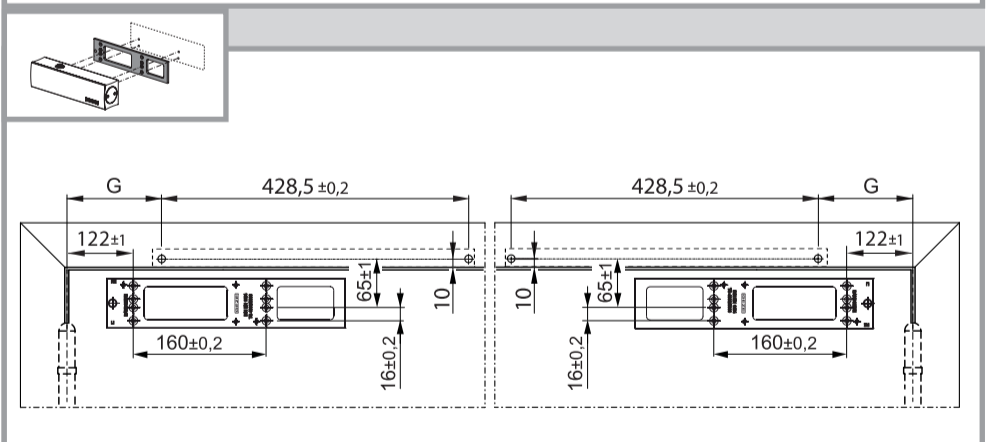

TS 5000 L
TS 5000 L SoftClose

030172-14

4

5

6

7

a (mm) - EN	6
1400	6
1250	5
1100	4
950	3
850	2

EN 1154

5 mm

CE

BC/OD

MM

6 5 4 3 2 1

+

-

8

TS 5000 L

a (mm) - EN	6
1400	6
1250	5
1100	4
950	3
850	2

CE

BC/OD

MM

6 5 4 3 2 1

90°

7s

i+

TS 5000 L SoftClose

a (mm) - EN	6
1400	6
1250	5
1100	4
950	3
850	2

CE

BC/OD

MM

6 5 4 3 2 1

90°