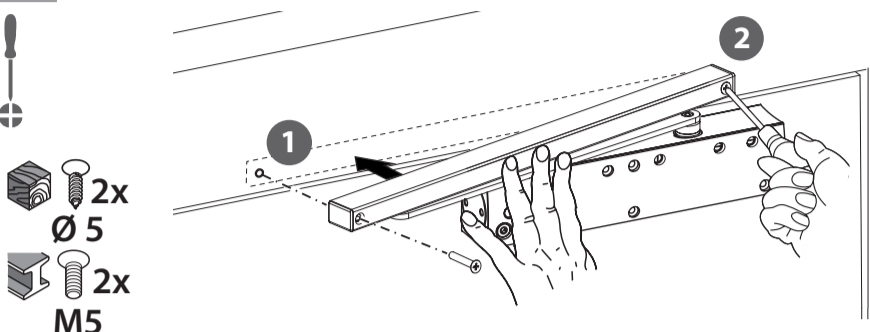

TS 5000 L
TS 5000 L SoftClose

030172-14

4

5

6

7

a (mm) - EN	6
1400	6
1250	5
1100	4
950	3
850	2

EN 1154

TS 5000 L

a (mm) - EN	6
1400	6
1250	5
1100	4
950	3
850	2

CE

BC/OD

MM

6 5 4 3 2 1

90°

7s