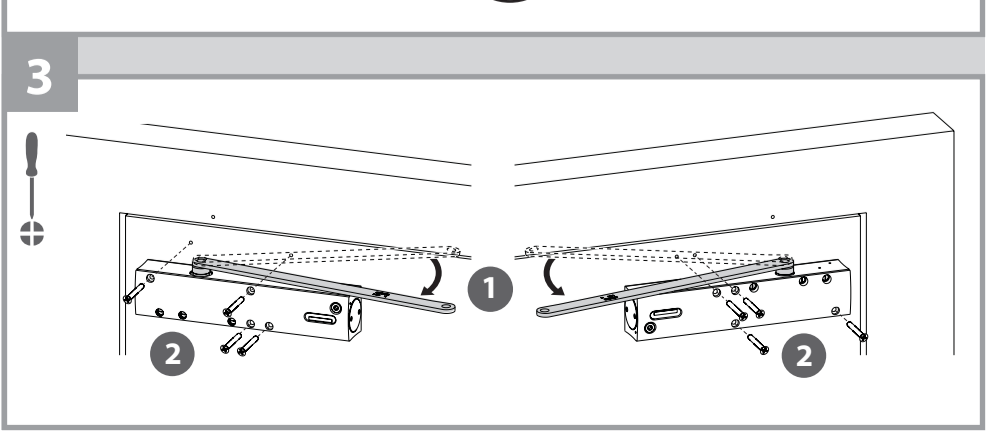

TS 5000 L
TS 5000 L SoftClose

030172-14

4

5

6

7

a (mm) - EN	6
1400	6
1250	5
1100	4
950	3
850	2

EN 1154

TS 5000 L

a (mm) - EN	6
1400	6
1250	5
1100	4
950	3
850	2

CE

BC/OD

MM

6 5 4 3 2 1

90°

7s