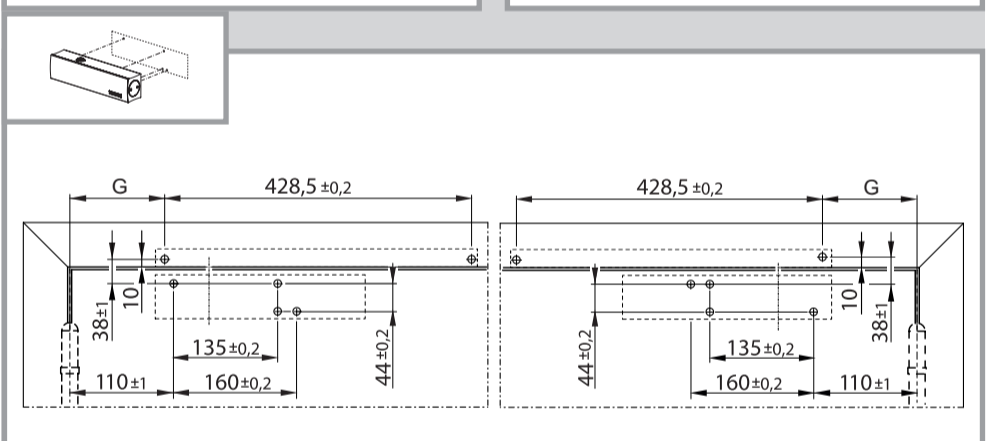

TS 5000 L
TS 5000 L SoftClose

030172-14

4

5

6

7

a (mm) - EN	6
1400	6
1250	5
1100	4
950	3
850	2

EN 1154

5 mm

CE

BC/OD

MM

6 5 4 3 2 1

+

-

8

TS 5000 L

a (mm) - EN	6
1400	6
1250	5
1100	4
950	3
850	2

CE

BC/OD

MM

6 5 4 3 2 1

90°

7s

i+

TS 5000 L SoftClose

a (mm) - EN	6
1400	6
1250	5
1100	4
950	3
850	2

CE

BC/OD

MM

6 5 4 3 2 1

90°