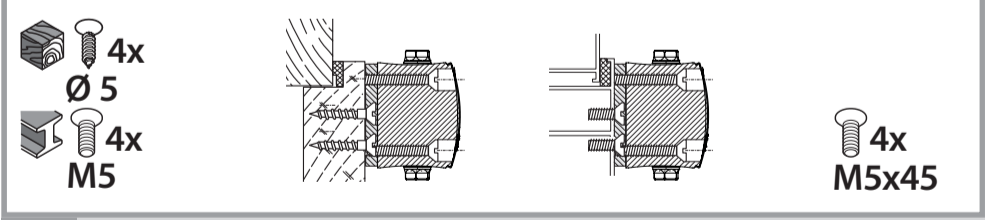

TS 5000 L
TS 5000 L SoftClose

030172-14

4

5

6

7

a (mm) - EN	6
1400	6
1250	5
1100	4
950	3
850	2

EN 1154

5 mm

CE

BC/OD

MM

6 5 4 3 2 1

+

-

8

TS 5000 L

a (mm) - EN	6
1400	6
1250	5
1100	4
950	3
850	2

CE

BC/OD

MM

6 5 4 3 2 1

90°

7s