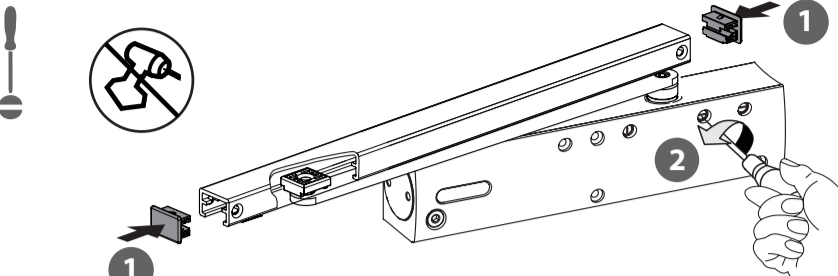

TS 5000 L
TS 5000 L SoftClose

030172-14

4

5

6

7

a (mm) - EN	6
1400	6
1250	5
1100	4
950	3
850	2

EN 1154