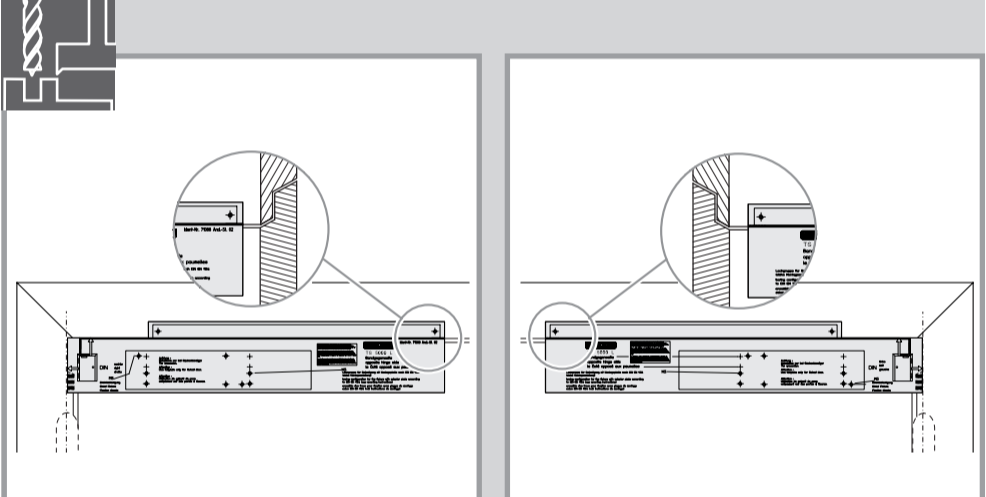

TS 5000 L
TS 5000 L SoftClose

030172-14

4

5

6

7

a (mm) - EN	6
1400	6
1250	5
1100	4
950	3
850	2

EN 1154

5 mm

CE

BC/OD

MM

6 5 4 3 2 1

+

-

8

TS 5000 L

a (mm) - EN	6
1400	6
1250	5
1100	4
950	3
850	2

CE

BC/OD

MM

6 5 4 3 2 1

90°

7s

i+

TS 5000 L SoftClose

a (mm) - EN	6
1400	6
1250	5
1100	4
950	3
850	2

CE

BC/OD

MM

6 5 4 3 2 1

90°