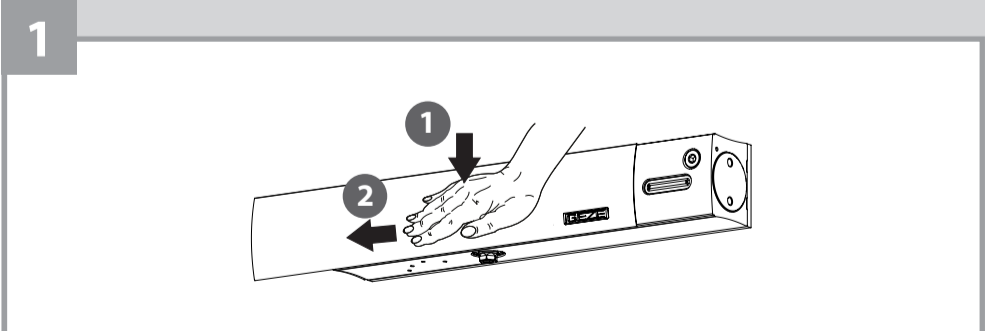

TS 5000 L
TS 5000 L SoftClose

030172-14

4

5

6

7

a (mm) - EN	6
1400	6
1250	5
1100	4
950	3
850	2

EN 1154

TS 5000 L

a (mm) - EN	6
1400	6
1250	5
1100	4
950	3
850	2

CE

BC/OD

MM

6 5 4 3 2 1

90°

7s