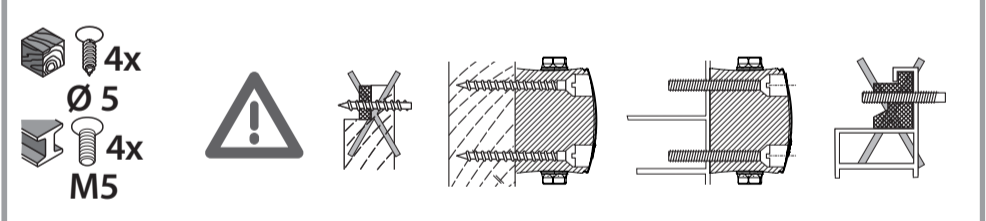

TS 5000 L
TS 5000 L SoftClose

030172-14

4

5

6

7

a (mm) - EN	6
1400	6
1250	5
1100	4
950	3
850	2

EN 1154

5 mm

CE

BC/OD

MM

6 5 4 3 2 1

+

-

8

TS 5000 L

a (mm) - EN	6
1400	6
1250	5
1100	4
950	3
850	2

CE

BC/OD

MM

6 5 4 3 2 1

90°

7s