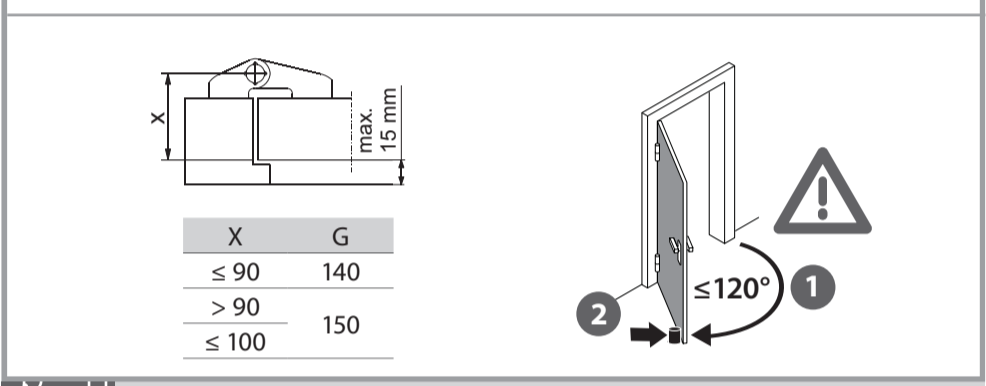

TS 5000 L
TS 5000 L SoftClose

030172-14

4

5

6

7

a (mm) - EN	6
1400	6
1250	5
1100	4
950	3
850	2

EN 1154

TS 5000 L

a (mm) - EN	6
1400	6
1250	5
1100	4
950	3
850	2

CE

BC/OD

MM

6 5 4 3 2 1

90°

7s

i+

TS 5000 L SoftClose

a (mm) - EN	6
1400	6
1250	5
1100	4
950	3
850	2

CE

BC/OD

MM

6 5 4 3 2 1

90°