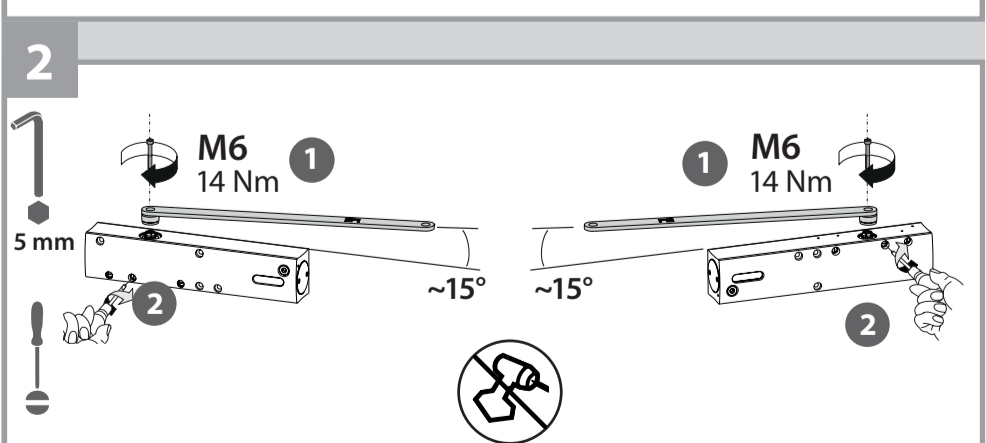

TS 5000 L
TS 5000 L SoftClose

030172-14

4

5

6

7

a (mm) - EN	6
1400	6
1250	5
1100	4
950	3
850	2

EN 1154

5 mm

CE

BC/OD

MM

6 5 4 3 2 1

+

-

8

TS 5000 L

a (mm) - EN	6
1400	6
1250	5
1100	4
950	3
850	2

CE

BC/OD

MM

6 5 4 3 2 1

90°

7s

i+

TS 5000 L SoftClose

a (mm) - EN	6
1400	6
1250	5
1100	4
950	3
850	2

CE

BC/OD

MM

6 5 4 3 2 1

90°