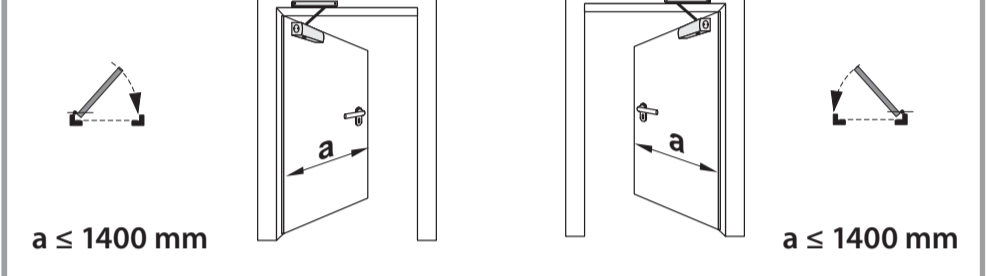

TS 5000 L
TS 5000 L SoftClose

030172-14

4

5

6

7

a (mm) - EN	6
1400	6
1250	5
1100	4
950	3
850	2

EN 1154

5 mm

CE

BC/OD

MM

6 5 4 3 2 1

+

-

8

TS 5000 L

a (mm) - EN	6
1400	6
1250	5
1100	4
950	3
850	2

CE

BC/OD

MM

6 5 4 3 2 1

90°

7s

i+

TS 5000 L SoftClose

a (mm) - EN	6
1400	6
1250	5
1100	4
950	3
850	2

CE

BC/OD

MM

6 5 4 3 2 1

90°