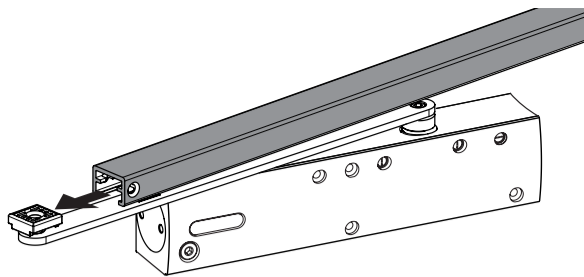

TS 5000 L
TS 5000 L SoftClose

030172-14

4

5

6

7

a (mm) - EN	6
1400	6
1250	5
1100	4
950	3
850	2

EN 1154

TS 5000 L

a (mm) - EN	6
1400	6
1250	5
1100	4
950	3
850	2

CE

BC/OD

MM

6 5 4 3 2 1

90°

7s