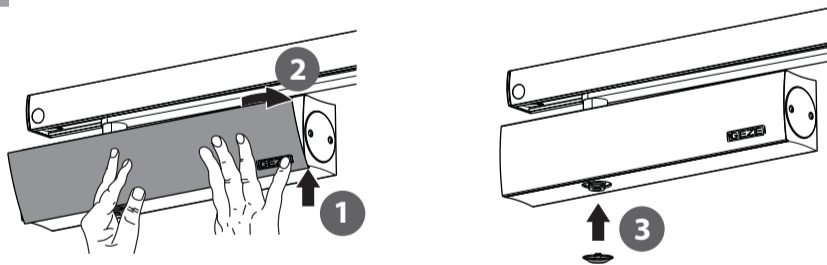

TS 5000 L SoftClose

a (mm) - EN	6
1400	6
1250	5
1100	4
950	3
850	2

CE

BC/OD

MM

6 5 4 3 2 1

90°

7s

9