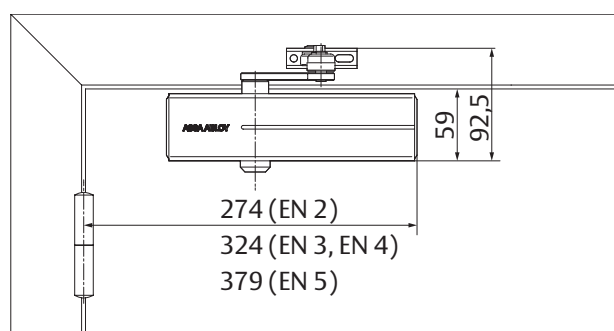

Technische specificaties

Technische specificaties	
Sluitkracht instelbaar volgens plaatsing	EN 2/3/4
Maximale deurbreedte	1100 mm
Rook- en brandwerende deuren	ja
Draairichting deur	links / rechts
Sluitsnelheid	EN2/3/4 variabel tussen 180°-15° EN5 variabel tussen 125°- 15°
Eindslag	Variabel tussen 15°-0°
Openingsdemping	Variabel boven 75°
Gewicht	1,75 kg
Hoogte	55 mm
Diepte	43 mm
Lengte	206 mm
Gecertificeerd volgens	EN 1154
CE-gecertificeerd voor producten voor bouwdoeleinden	ja

Schematische weergave met afmetingen

Schema toont DIN links-draaiende deur

Positie bij kracht EN 2