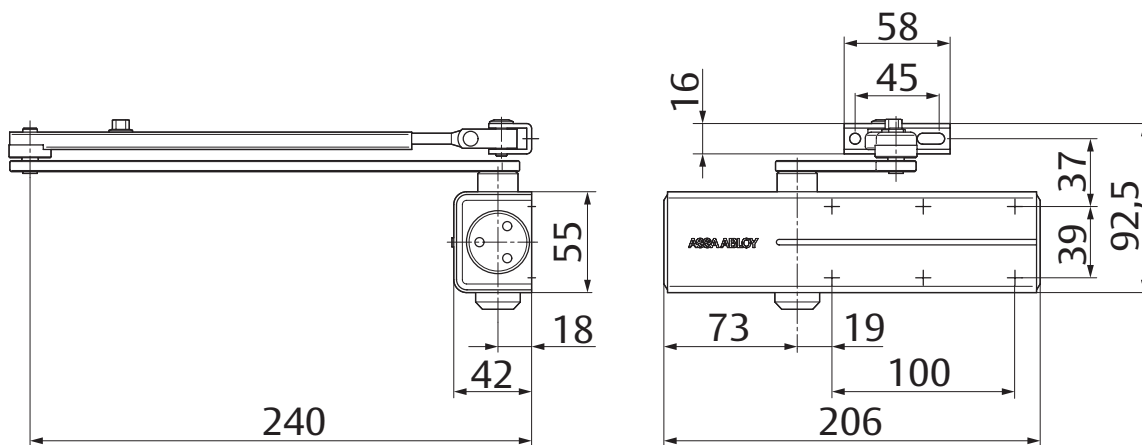

Hier ziet u de product-specifieke voordelen van de diverse modellen deurdrangers in relatie tot uw specifieke wensen.

Alle voordelen op een rijtje

Klantensegment	Voordelen
Architecten, adviseurs en voorschrijvers van bestekboeken	- basis model met schaararm - moderne vormgeving - compact
Aannemers en installateurs	- snelle en eenvoudige montage - snel en eenvoudig instelbaar - geschikt voor links- en rechtsdraaiende deuren
Handel	- economisch model voor standaarddeuren - deurdranger met bijhorende schaararm in één verpakking
Gebruiker	- nagenoeg geen hinder van temperatuurschommelingen dankzij de thermodynamische ventielen - openingsdemping om deuren en muren te beschermen