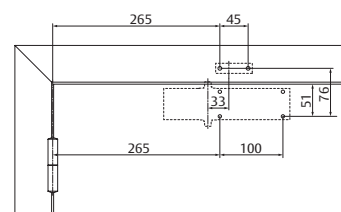

Technische specificaties

| Technische specificaties | |
|--|---|
| Sluitkracht instelbaar volgens plaatsing | EN 2/3/4 |
| Maximale deurbreedte | 1100 mm |
| Rook- en brandwerende deuren | ja |
| Draairichting deur | links / rechts |
| Sluitsnelheid | EN2/3/4 variabel tussen 180°-15° EN5 variabel tussen 125°- 15° |
| Eindslag | Variabel tussen 15°-0° |
| Openingsdemping | Variabel boven 75° |
| Gewicht | 1,75 kg |
| Hoogte | 55 mm |
| Diepte | 43 mm |
| Lengte | 206 mm |
| Gecertificeerd volgens | EN 1154 |
| CE-gecertificeerd voor producten voor bouwdoeleinden | ja |

Schematische weergave met afmetingen

Schema toont DIN links-draaiende deur

Positie bij kracht EN 2

Positie bij kracht EN 3

Positie bij kracht EN 4

Positie bij kracht EN 5

Specificaties DC140

ASSA ABLOY deurdranger DC140 met tandradheugel technologie is EN 1154 gecertificeerd

- Sluitkracht EN 2/3/4 instelbaar volgens plaatsing, voor deuren met een breedte tot 1100 mm
- Sluitsnelheid, eindslag en openingsdemping instelbaar door middel van regelventielen achter de decoratieve clipsplaat
- Geschikt voor rook- en brandwerende deuren
- CE-gecertificeerd
- Geschikt voor links- en rechtsdraaiende deuren