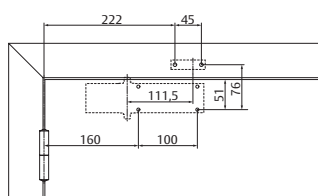

Technische specificaties

| Technische specificaties | |
|--|---|
| Sluitkracht instelbaar volgens plaatsing | EN 2/3/4 |
| Maximale deurbreedte | 1100 mm |
| Rook- en brandwerende deuren | ja |
| Draairichting deur | links / rechts |
| Sluitsnelheid | EN2/3/4 variabel tussen 180°-15° EN5 variabel tussen 125°- 15° |
| Eindslag | Variabel tussen 15°-0° |
| Openingsdemping | Variabel boven 75° |
| Gewicht | 1,75 kg |
| Hoogte | 55 mm |
| Diepte | 43 mm |
| Lengte | 206 mm |
| Gecertificeerd volgens | EN 1154 |
| CE-gecertificeerd voor producten voor bouwdoeleinden | ja |

Schematische weergave met afmetingen

Schema toont DIN links-draaiende deur

Positie bij kracht EN 2

Positie bij kracht EN 3

Positie bij kracht EN 4

Positie bij kracht EN 5

Specificaties DC140

ASSA ABLOY deurdranger DC140 met tandradheugel technologie is EN 1154 gecertificeerd