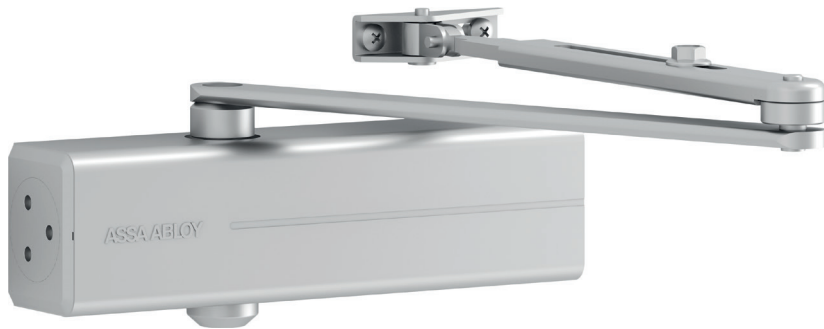

Basis schaararm deurdranger voor binnendeuren tot 1100 mm

ASSA ABLOY DC140

- Deurdranger met tandradheugel en schaararm
- Gecertificeerd volgens EN 1154, kracht EN 2/3/4
- Geschikt voor rook- en brandwerende deuren
- Voor deuren van maximum 1100 mm breedte

Kenmerken DC140

- Geschikt voor links- en rechtsdraaiende deuren
- Sluitsnelheid, eindslag en openingsdemping instelbaar d.m.v. regelventielen achter de decoratieve clipsplaat
- Thermodynamische ventielen voor een consistente werking
- Sluitkracht instelbaar volgens plaatsing
- Openingshoek tot 180°
- Kleuren: zilver (EV1)

Schematische weergave met afmetingen

Schema toont DIN links-draaiende deur

Positie bij kracht EN 2

Positie bij kracht EN 3

Positie bij kracht EN 4

Positie bij kracht EN 5

Specificaties DC140

ASSA ABLOY deurdranger DC140 met tandradheugel technologie is EN 1154 gecertificeerd