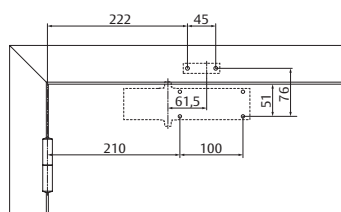

Technische specificaties

| Technische specificaties | |
|--|---|
| Sluitkracht instelbaar volgens plaatsing | EN 2/3/4 |
| Maximale deurbreedte | 1100 mm |
| Rook- en brandwerende deuren | ja |
| Draairichting deur | links / rechts |
| Sluitsnelheid | EN2/3/4 variabel tussen 180°-15° EN5 variabel tussen 125°- 15° |
| Eindslag | Variabel tussen 15°-0° |
| Openingsdemping | Variabel boven 75° |
| Gewicht | 1,75 kg |
| Hoogte | 55 mm |
| Diepte | 43 mm |
| Lengte | 206 mm |
| Gecertificeerd volgens | EN 1154 |
| CE-gecertificeerd voor producten voor bouwdoeleinden | ja |

Schematische weergave met afmetingen

Schema toont DIN links-draaiende deur

Positie bij kracht EN 2

Positie bij kracht EN 3

Positie bij kracht EN 4

Positie bij kracht EN 5

Specificaties DC140

ASSA ABLOY deurdranger DC140 met tandradheugel technologie is EN 1154 gecertificeerd