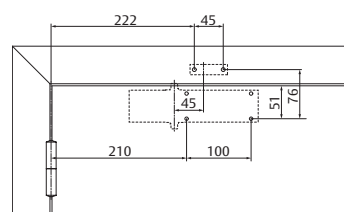

Technische specificaties

| Technische specificaties | |
|--|---|
| Sluitkracht instelbaar volgens plaatsing | EN 2/3/4 |
| Maximale deurbreedte | 1100 mm |
| Rook- en brandwerende deuren | ja |
| Draairichting deur | links / rechts |
| Sluitsnelheid | EN2/3/4 variabel tussen 180°-15° EN5 variabel tussen 125°- 15° |
| Eindslag | Variabel tussen 15°-0° |
| Openingsdemping | Variabel boven 75° |
| Gewicht | 1,75 kg |
| Hoogte | 55 mm |
| Diepte | 43 mm |
| Lengte | 206 mm |
| Gecertificeerd volgens | EN 1154 |
| CE-gecertificeerd voor producten voor bouwdoeleinden | ja |

Schematische weergave met afmetingen

Schema toont DIN links-draaiende deur

Positie bij kracht EN 2

Positie bij kracht EN 3

Positie bij kracht EN 4

Positie bij kracht EN 5

Specificaties DC140

ASSA ABLOY deurdranger DC140 met tandradheugel technologie is EN 1154 gecertificeerd

- Sluitkracht EN 2/3/4 instelbaar volgens plaatsing, voor deuren met een breedte tot 1100 mm
- Sluitsnelheid, eindslag en openingsdemping instelbaar door middel van regelventielen achter de decoratieve clipsplaat
- Geschikt voor rook- en brandwerende deuren
- CE-gecertificeerd
- Geschikt voor links- en rechtsdraaiende deuren