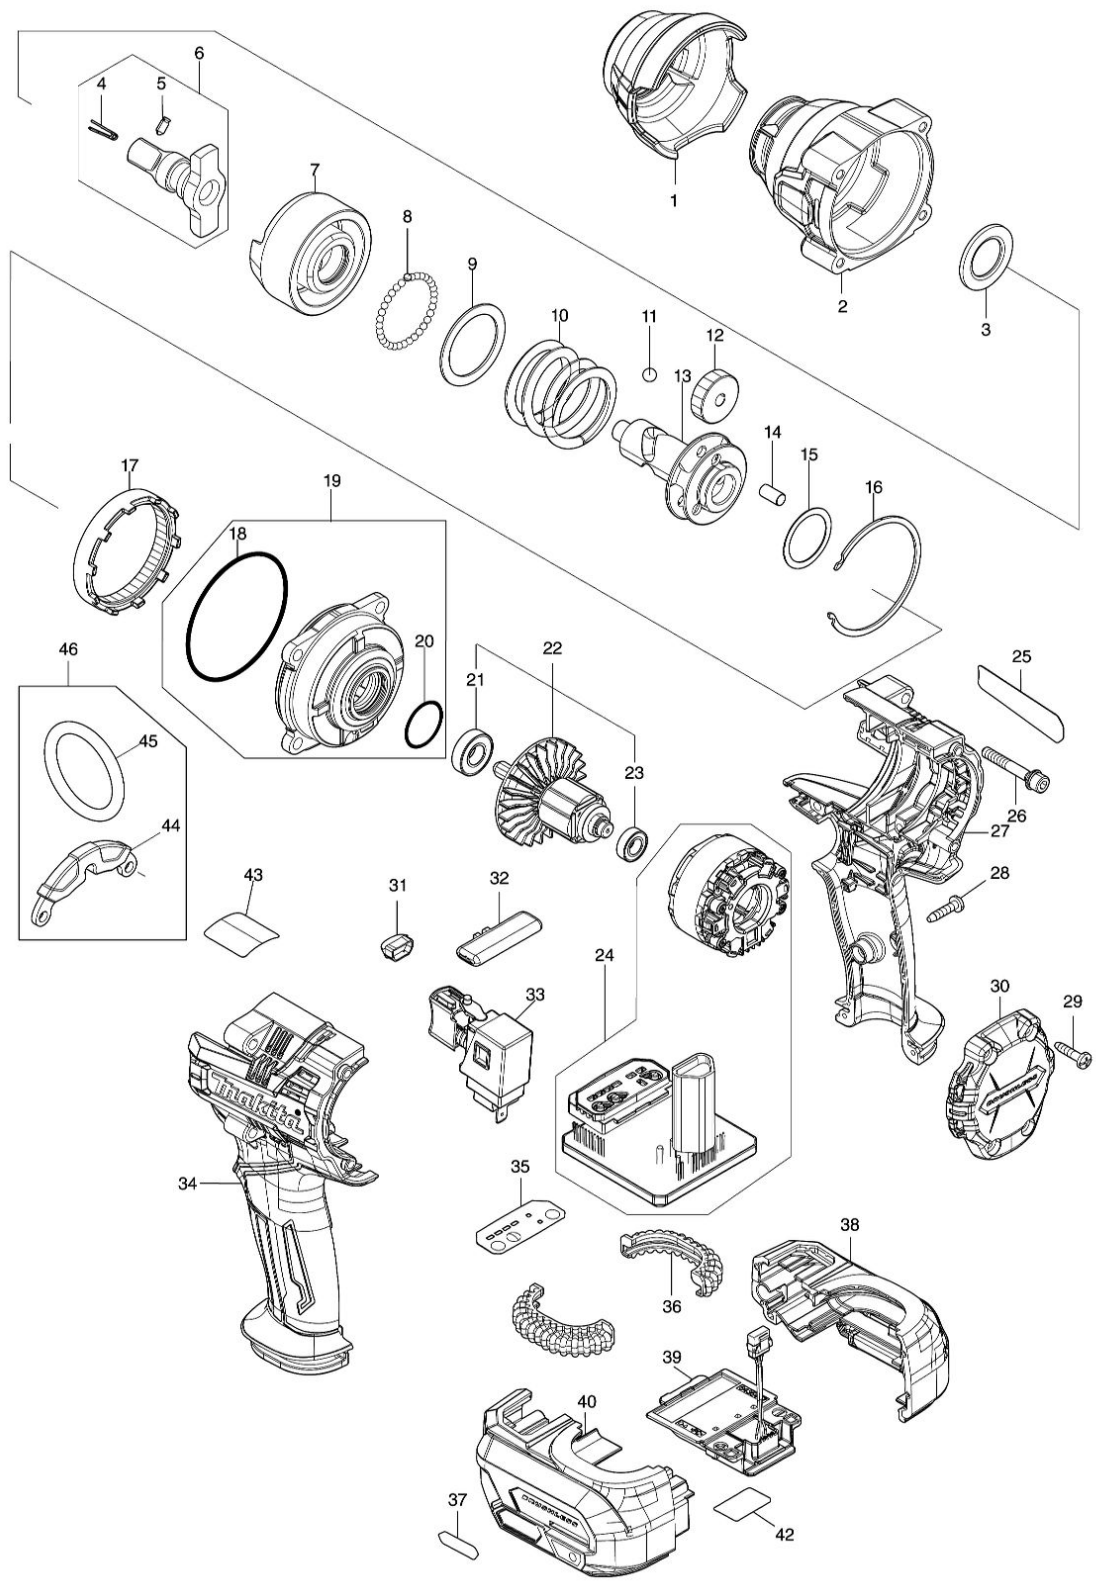

Partdrawing for TW008GD201 - Slagmoersleutel

Model No.TW008G CORDLESS IMPACT WRENCH

Nr.	Part nr.	Name
001	422709-8	StootrubberTW007G
002	141A99-3	Slaghuis TW007/8G
003	253481-9	Sluitring 20 DTW700/01
004	322045-1	Clip DTW700/701
005	323675-1	Pin 4 DTW700/701
006	136411-4	Slagstuk A TW008G
007	327804-8	Slagstuk TW007/8G
008	216001-0	Kogel 3,5mm P
009	267340-1	Sluitring 32 Btw450
010	232708-0	Drukveer 34 TW007/8G
011	216007-8	Stalen Kogel 6.4
012	227891-6	Tandwiel 28 TW007/8G
013	327805-6	As TW007/8G
014	256211-7	Pin 6mm DTW701
015	267494-4	Revet 25Mm Dtw1002
015-1	267127-1	Ring 26 Bss500/501
016	347832-7	Borging TW007/8G
017	227892-4	Tandwiel 65 TW007/8G
018	213709-7	O-Ring 63 Da4031
019	136420-3	Tandwielhuis TW007/8G
020	213961-7	O-Ring 22 Hm111Cc
021	210069-8	Kogellager 6900Ddw Bcs550 P
022	519691-1	Anker TW007/8G
023	210261-6	Kogellager 688LLB TW007G
024	629A72-8	Anker TW007/8G
025	811F67-7	Naamplaat TW008G
026	251476-6	Inbusbout M5X35Mm A
027	183S74-1	Motorhuisset TW007/8G
028	266326-2	Tap Schroef 4X18Mm
029	266326-2	Tap Schroef 4X18Mm
030	413602-7	Achterdeksel TW007/8G
031	620F48-8	Circuit led TW007/8G
032	413603-5	Schakelaar L/R TW007/8G
033	140U03-9	Schakelaar TW001G
033C10	424774-3	Schakelaarkap DTW701
034	183S74-1	Motorhuisset TW007/8G
035	8012S9-8	Label A/U DTW301
036	424773-5	Trillingsdemper Dtw1002
037	8005T5-8	Label XGT logo
038	183S77-5	Batterijhuis TW007/8G
038C10	263005-3	Rubber Pen 6
038C20	252126-6	Borgmoer M4X7Mm Mt070
039	632R99-1	Aansluitunit DF002G
040	183S77-5	Batterijhuis TW007/8G
040C10	263005-3	Rubber Pen 6
040C20	252126-6	Borgmoer M4X7Mm Mt070

Partdrawing for TW008GD201 - Slagmoersleutel

Nr.	Part nr.	Name
042	811F72-4	Label ser.nr TW008G