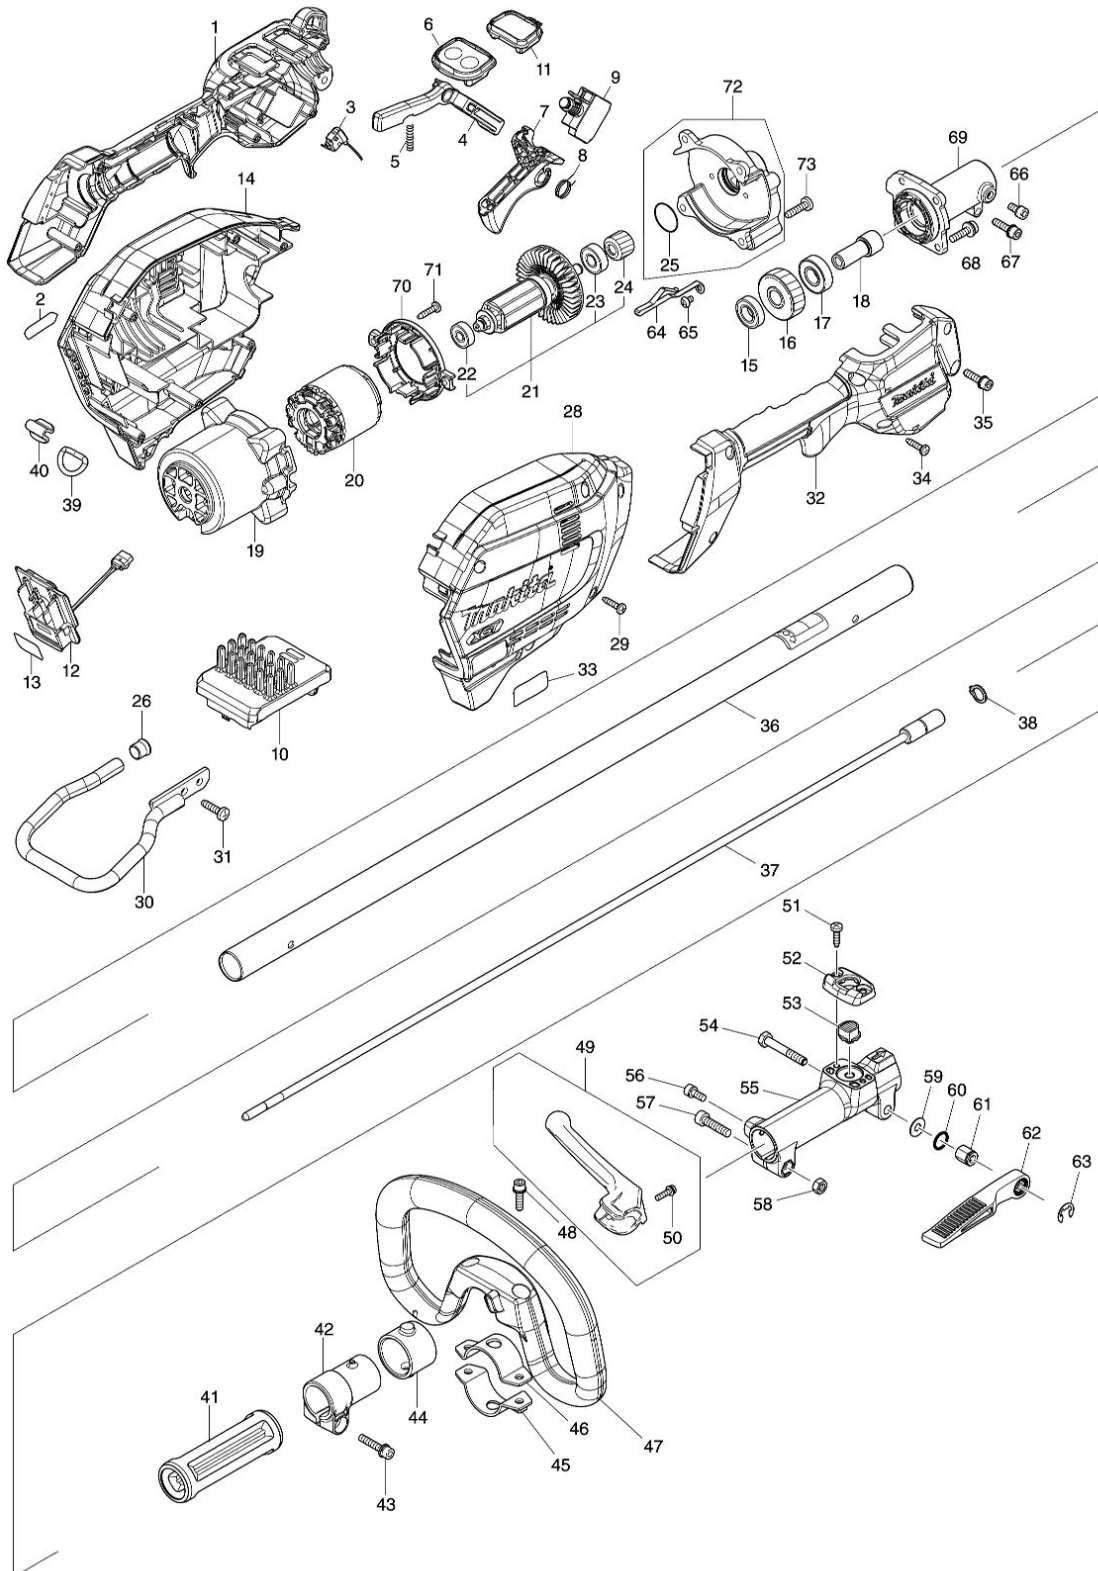

Model No.UX01G CRDLSS MULTI FNCTN POWER HEAD

Nr.	Part nr.	Name
001	183N26-2	Handgreepset DUR369L
002	8025F3-0	Label XGT UX01G
003	632G61-0	Schakelaar Dst111
004	459759-0	Blokkeerhendel DUR369N
005	233101-1	Drukveer 4
006	140W64-1	Schakelcircuit G UX01G
006C10	8025F0-6	Label A/U UX01G
007	459758-2	Schakelknop DUR369N
008	233622-3	Torsieveer 12
009	651436-2	Schakelaar C3JW
010	620D96-5	Controller UX01G
011	140W63-3	Circuit UX01G
012	632P49-4	Aansluitunit TD001G
013	8026A4-9	Label ser.nr. UX01G
014	183R88-4	Motorhuis UX01G
014C10	263005-3	Rubber Pen 6
015	211150-8	Kogellager 6901Zz 6980Fd
016	227848-7	Tandwiel 33 DUX18
017	211131-2	Kogellager 6001Dw
018	325811-5	Ashouder Bbc231U/300L
019	412961-6	Motorhuis UX01G
020	629A25-7	Anker UX01G
021	519647-4	Anker UX01G
022	211382-7	Kogellager 607Zz A
023	210005-4	Kogellager 608Ddw A
024	227834-8	Tandwiel 16 UX01G
025	213961-7	O-Ring 22 Hm111Cc
026	422230-7	Dop, -Afsluit Dga700
028	183R88-4	Motorhuis UX01G
028C10	263005-3	Rubber Pen 6
029	266326-2	Tap Schroef 4X18Mm
030	347752-5	Batterijgeleider UX01G
031	266420-0	Schroef 4X20 Hr2811
032	183N26-2	Handgreepset DUR369L
033	8025Y8-3	Naamplaat UX01G
034	266326-2	Tap Schroef 4X18Mm
035	922232-8	Inbusbout M5X20 A
036	140W68-3	Steel UX01G
036C10	8025E8-3	Label waarsch UX01G
037	141238-9	Binnenas Ux361Dz
038	961052-5	Borgring S-12
039	327742-4	D-Ring 20 UX01G
040	347783-4	Supportring UX01G
041	451601-1	Afstandhouder Bbc300L
042	457269-1	Pijphouder Dux60
043	922244-1	Vleugelbout M5X25Mm