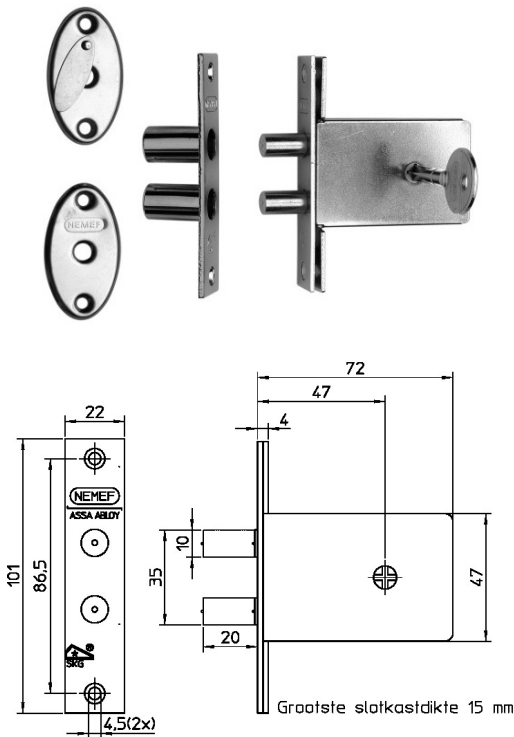

Mechanische sloten

Veiligheidssloten

Veiligheidsbijzetsloten

1008/2 gl.sl. set 2

Experience a safer and more open world

ASSA ABLOY

Omschrijving

Veiligheidsbijzetslot, SKG*, DM47mm, klaviersleutel, voorplaat staal vernikkeld 22x101mm rechthoekig, stalen nachtschoot, 2 sleutelrozetten, sluitkom SK 1008, set van 2 stuks, gelijksluitend, DR 1+2+3+4.

Geschikt voor toepassing in buitendeuren in de woningbouw.

Eigenschappen

- Inbraakwerendheid volgens NEN 5096 (SKG*)
- Voor links- en rechtsdraaiende deuren bruikbaar
- Volledig gesloten slotkast voorkomt binnendringen vuil voor lange probleemloze werking
- Staal geslepen nachtschoot (1-toers)
- Staal vernikkelde rechthoekige voorplaat
- Levering inclusief sluitkom SK 1008, 3 stersleutels en 2 sleutelrozetten

Artikelnaam	Art.nr	Model voorplaat	Afmetingen voorplaat (mm)	Materiaal voorplaat	Doornmaat (mm)	Draairichting	Aantal toeren
1008/2 gl.sl. set 2	9100800452	rechthoekig	21 x 101	staal vernikkeld	47	1/2/3/4	1-toers