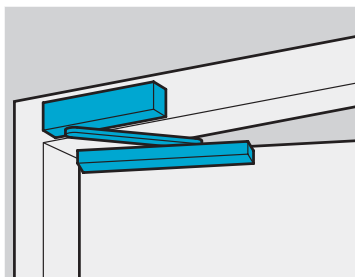

Deurdrangers zijn geschikt voor links- en rechtsdraaiende deuren. Afbeelding toont links- of rechtsdraaiende deur. Andere draairichting is in spiegelbeeld.

1-Deurbladmontage scharnierzijde

Voor montage op deurblad is de aansluitbox A140 vereist.