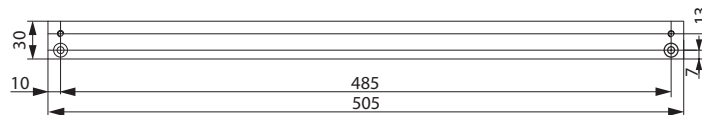

4 - Montage op kozijn niet-scharnierzijde

3 - Montage op kozijn scharnierzijde

Afmetingen montageposities - schaararm

Deurdrangers zijn geschikt voor links- en rechtsdraaiende deuren. Afbeelding toont links- of rechtsdraaiende deur. Andere draairichting is in spiegelbeeld.

1 - Deurbladmontage scharnierzijde

Voor montage op deurblad is de aansluitbox A189 vereist.

4 - Montage op kozijn niet-scharnierzijde

Vlakke montageplaat A130

Voor glijarm G694

Aansluitbox A140

Aansluitbox met kabel voor montage op deurblad

Bestelinformatie

Deurdranger wordt
zonder arm geleverd.
Deze dient apart te
worden besteld.

Beschrijving	Artikelcode
Deurdranger	
DC640 vrijloopdeurdranger EN 3-6 / EN 1-4, zilver EV1	DC640-----DEV1-
Armen	
G694 vrijloopglijarm, zilver EV1	DCG694-----EV1-
L690 vrijloopschaararm, zilver EV1	DCL690-----EV1-
Accessoires -drangers	
A140 aansluitbox	DCA140-----
Accessoires -armen	
A104 hoekmontageplaat, zilver EV1	DCA104-----EV1-
A130 montageplaat, zilver EV1	DCA130-----EV1-