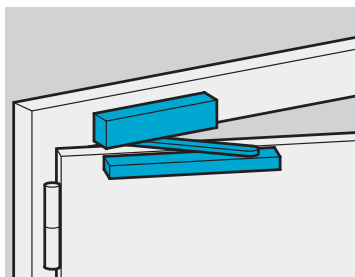

Deurdrangers zijn geschikt voor links- en rechtsdraaiende deuren. Afbeelding toont links- of rechtsdraaiende deur. Andere draairichting is in spiegelbeeld.

1-Deurbladmontage scharnierzijde

Voor montage op deurblad is de aansluitbox A140 vereist.

4 - Montage op kozijn niet-scharnierzijde

3 - Montage op kozijn scharnierzijde

Afmetingen montageposities - schaararm

Deurdrangers zijn geschikt voor links- en rechtsdraaiende deuren. Afbeelding toont links- of rechtsdraaiende deur. Andere draairichting is in spiegelbeeld.