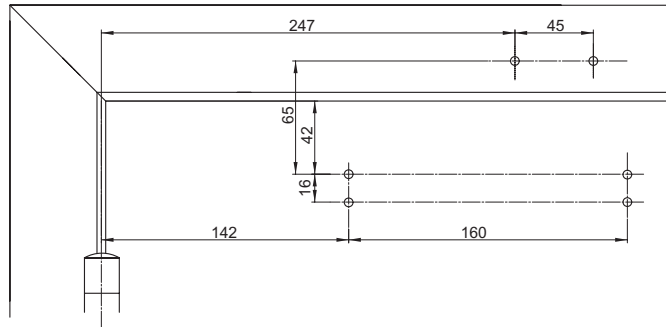

Afmetingen montageposities - schaararm

Deurdrangers zijn geschikt voor links- en rechtsdraaiende deuren. Afbeelding toont links- of rechtsdraaiende deur. Andere draairichting is in spiegelbeeld.

1 - Deurbladmontage scharnierzijde

Voor montage op deurblad is de aansluitbox A189 vereist.