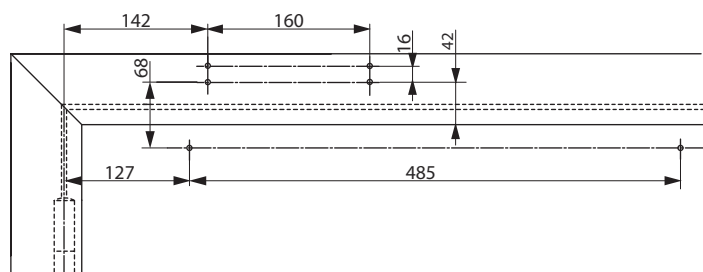

Deurdrangers zijn geschikt voor links- en rechtsdraaiende deuren. Afbeelding toont links- of rechtsdraaiende deur. Andere draairichting is in spiegelbeeld.

1-Deurbladmontage scharnierzijde

Voor montage op deurblad is de aansluitbox A140 vereist.