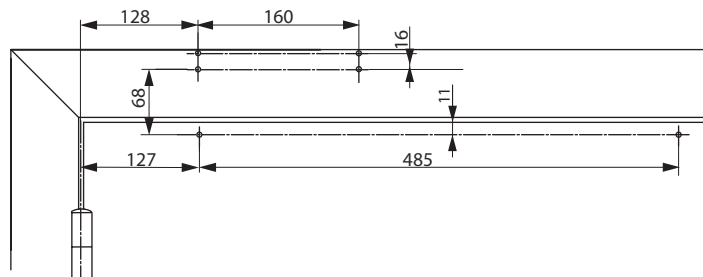

3 - Montage op kozijn scharnierzijde