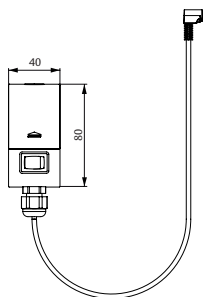

DC640

Technische specificatie

Technische specificaties	
Stroomvoorziening	24 V DC
Maximaal gebruik	90 mA.
Instelbare sluitkracht vrijloop glijarm / schaararm	EN 3-4 / EN 3-6
Maximale deurbreedte	1100 mm / 1400 mm
Rook- en brandwerende deuren	ja
Draairichting deur	links/rechts
Sluitsnelheid	variabel tussen 180° - 15°
Eindslag	variabel tussen 15° - 0°
Openingsdemping	variabel boven 75°
Gewicht	4,0 kg
Hoogte	71 mm
Diepte	63 mm
Lengte	400 mm
Gecertificeerd volgens	EN 1155
CE-gecertificeerd voor producten voor bouwdoeleinden	ja

1 - Deurbladmontage scharnierzijde

Voor montage op deurblad is de aansluitbox A189 vereist.

4 - Montage op kozijn niet-scharnierzijde

Vlakke montageplaat A130

Voor glijarm G694

Aansluitbox A140

Aansluitbox met kabel voor montage op deurblad