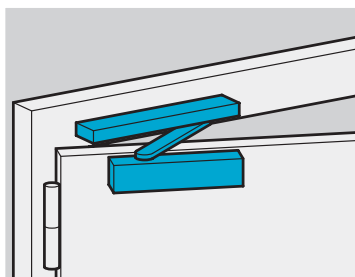

Accessoires:

Accessoires - deurdranger

- Montageplaat A120
- Aansluitbox A189

Accessoires - armen

- Montageplaat A130
- Openingsdemper A153

Kleuren:

- Zilver EV1

Afmetingen montageposities - glijarm

Deurdrangers zijn geschikt voor links- en rechtsdraaiende deuren. Afbeelding toont links- of rechtsdraaiende deur. Andere draairichting is in spiegelbeeld.

1-Deurbladmontage scharnierzijde

Voor montage op deurblad is de aansluitbox A140 vereist.