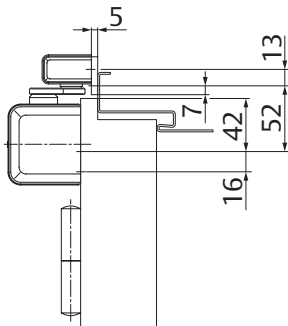

Optionele armen

- DC640 wordt zonder arm geleverd

Kenmerken vrijloop glijarm G694

- Openingshoek instelbaar tot 170°
- Sluitkracht EN 3-4
- Deurbreedte tot 1100 mm

Kenmerken vrijloop schaarm L690

- Openingshoek instelbaar tot 170°
- Sluitkracht EN 3-6
- Deurbreedte tot 1400 mm

DC640

Technische specificatie

Technische specificaties	
Stroomvoorziening	24 V DC
Maximaal gebruik	90 mA.
Instelbare sluitkracht vrijloop glijarm / schaararm	EN 3-4 / EN 3-6
Maximale deurbreedte	1100 mm / 1400 mm
Rook- en brandwerende deuren	ja
Draairichting deur	links/rechts
Sluitsnelheid	variabel tussen 180° - 15°
Eindslag	variabel tussen 15° - 0°
Openingsdemping	variabel boven 75°
Gewicht	4,0 kg
Hoogte	71 mm
Diepte	63 mm
Lengte	400 mm
Gecertificeerd volgens	EN 1155
CE-gecertificeerd voor producten voor bouwdoeleinden	ja

4 - Montage op kozijn niet-scharnierzijde

3 - Montage op kozijn scharnierzijde

Afmetingen montageposities - schaararm

Deurdrangers zijn geschikt voor links- en rechtsdraaiende deuren. Afbeelding toont links- of rechtsdraaiende deur. Andere draairichting is in spiegelbeeld.

1 - Deurbladmontage scharnierzijde

Voor montage op deurblad is de aansluitbox A189 vereist.

4 - Montage op kozijn niet-scharnierzijde

Vlakke montageplaat A130

Voor glijarm G694

Aansluitbox A140

Aansluitbox met kabel voor montage op deurblad