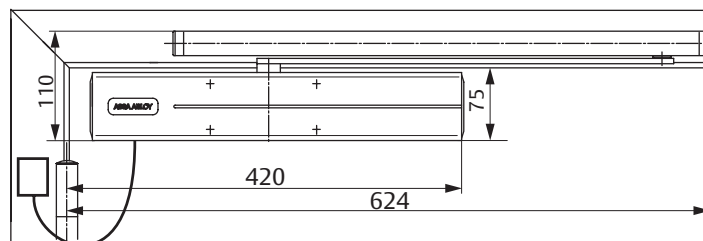

DC640

Technische specificatie

Technische specificaties	
Stroomvoorziening	24 V DC
Maximaal gebruik	90 mA.
Instelbare sluitkracht vrijloop glijarm / schaararm	EN 3-4 / EN 3-6
Maximale deurbreedte	1100 mm / 1400 mm
Rook- en brandwerende deuren	ja
Draairichting deur	links/rechts
Sluitsnelheid	variabel tussen 180° - 15°
Eindslag	variabel tussen 15° - 0°
Openingsdemping	variabel boven 75°
Gewicht	4,0 kg
Hoogte	71 mm
Diepte	63 mm
Lengte	400 mm
Gecertificeerd volgens	EN 1155
CE-gecertificeerd voor producten voor bouwdoeleinden	ja

Accessoires:

Accessoires - deurdranger

- Montageplaat A120
- Aansluitbox A189

Accessoires - armen

- Montageplaat A130
- Openingsdemper A153

Kleuren:

- Zilver EV1

Afmetingen montageposities - glijarm

Deurdrangers zijn geschikt voor links- en rechtsdraaiende deuren. Afbeelding toont links- of rechtsdraaiende deur. Andere draairichting is in spiegelbeeld.

1-Deurbladmontage scharnierzijde

Voor montage op deurblad is de aansluitbox A140 vereist.