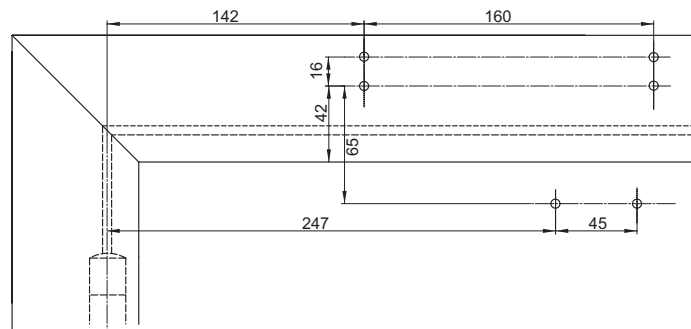

4 - Montage op kozijn niet-scharnierzijde