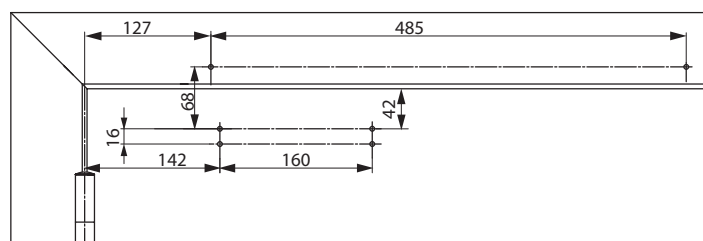

Deurdrangers zijn geschikt voor links- en rechtsdraaiende deuren. Afbeelding toont links- of rechtsdraaiende deur. Andere draairichting is in spiegelbeeld.

1-Deurbladmontage scharnierzijde

Voor montage op deurblad is de aansluitbox A140 vereist.