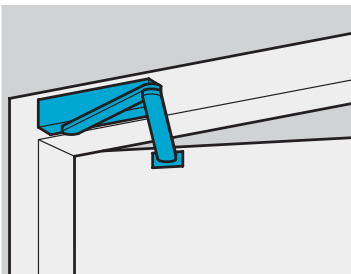

4 - Montage op kozijn niet-scharnierzijde