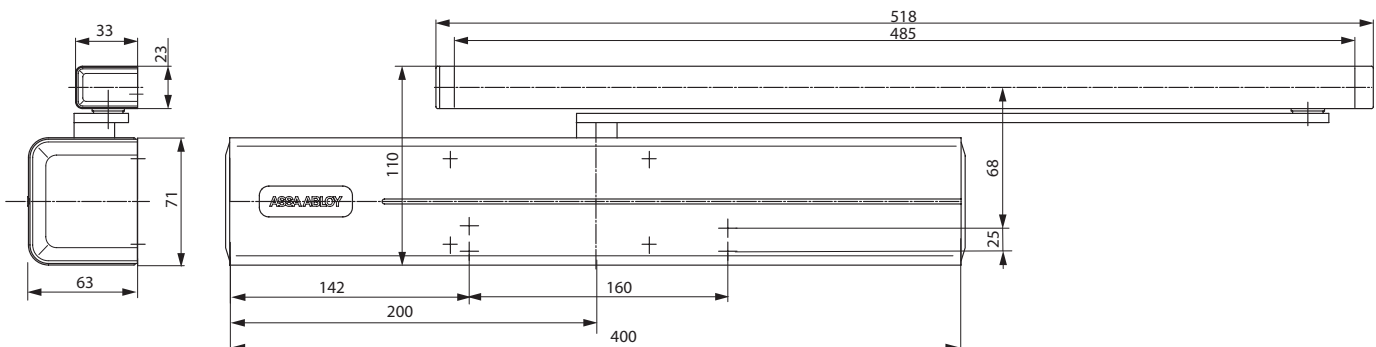

Kenmerken DC640

- Elektro-hydraulische deurdranger
- Geschikt voor montage met onzichtbare vlakke montageplaat, geschikt voor rook- en brandwerende deuren
- Geschikt voor links- en rechtsdraaiende deuren
- Tot 14 mm in hoogte verstelbare as
- Sluitsnelheid, eindslag en openingsdemping instelbaar d.m.v. regelventielen achter de afdekkap
- Thermodynamische ventielen voor een consistente werking
- Variabel instelbare sluitkracht
- Openingshoek tot 180°
- Breed toepassingsveld
- Standaard kleur: zilver

Optionele armen

- DC640 wordt zonder arm geleverd

Kenmerken vrijloop glijarm G694

- Openingshoek instelbaar tot 170°
- Sluitkracht EN 3-4
- Deurbreedte tot 1100 mm

Kenmerken vrijloop schaarm L690

- Openingshoek instelbaar tot 170°
- Sluitkracht EN 3-6
- Deurbreedte tot 1400 mm

DC640

Technische specificatie

Technische specificaties	
Stroomvoorziening	24 V DC
Maximaal gebruik	90 mA.
Instelbare sluitkracht vrijloop glijarm / schaararm	EN 3-4 / EN 3-6
Maximale deurbreedte	1100 mm / 1400 mm
Rook- en brandwerende deuren	ja
Draairichting deur	links/rechts
Sluitsnelheid	variabel tussen 180° - 15°
Eindslag	variabel tussen 15° - 0°
Openingsdemping	variabel boven 75°
Gewicht	4,0 kg
Hoogte	71 mm
Diepte	63 mm
Lengte	400 mm
Gecertificeerd volgens	EN 1155
CE-gecertificeerd voor producten voor bouwdoeleinden	ja