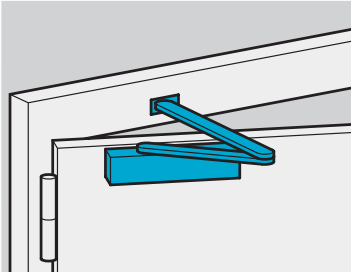

Deurdrangers zijn geschikt voor links- en rechtsdraaiende deuren. Afbeelding toont links- of rechtsdraaiende deur. Andere draairichting is in spiegelbeeld.

1-Deurbladmontage scharnierzijde

Voor montage op deurblad is de aansluitbox A140 vereist.

4 - Montage op kozijn niet-scharnierzijde

3 - Montage op kozijn scharnierzijde

Afmetingen montageposities - schaararm

Deurdrangers zijn geschikt voor links- en rechtsdraaiende deuren. Afbeelding toont links- of rechtsdraaiende deur. Andere draairichting is in spiegelbeeld.