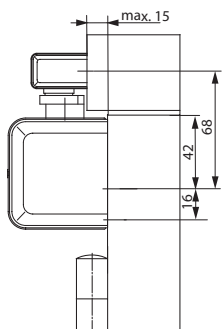

Afmetingen montageposities - glijarm

Deurdrangers zijn geschikt voor links- en rechtsdraaiende deuren. Afbeelding toont links- of rechtsdraaiende deur. Andere draairichting is in spiegelbeeld.

1-Deurbladmontage scharnierzijde

Voor montage op deurblad is de aansluitbox A140 vereist.