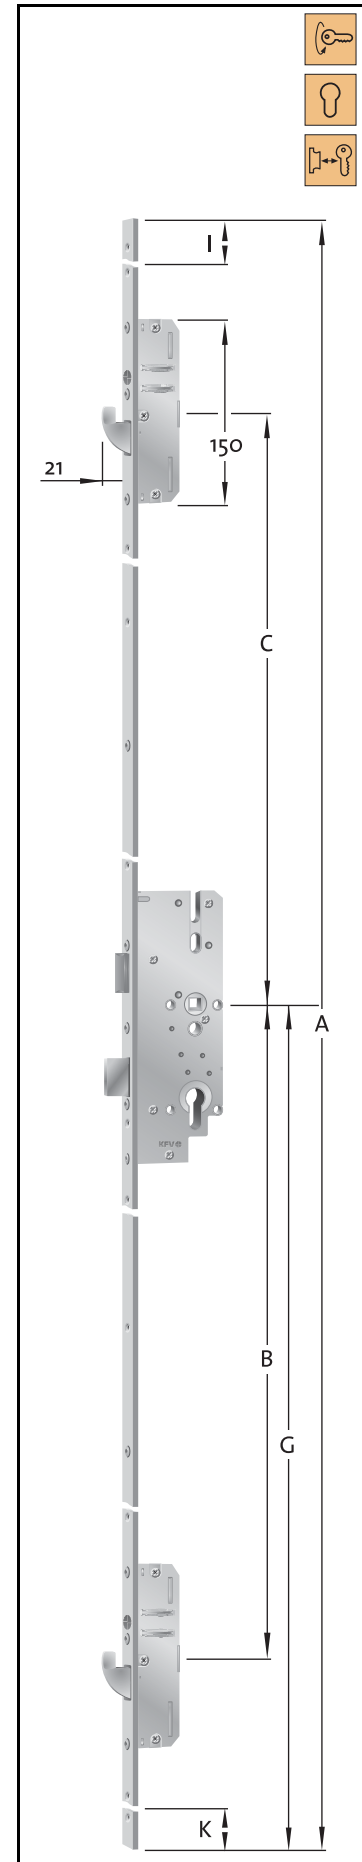

AS 2502

Meerpuntssluiting met hoofdslotkasten 2 haakschoten

Art. nr.	voorplaat	maat
AS 2502 F 16		16 x 3 mm
AS 2502 F 20		20 x 3 mm
AS 2502 F 24		24 x 3 mm
AS 2502 P 6/24		6 x 24 x 6 x 2 mm
AS 2502 P 8/24		8 x 24 x 8 x 2 mm
AS 2502 P 10/24		10 x 24 x 10 x 2 mm
AS 2502 P 6/22		6 x 22 x 6 x 2 mm
AS 2502 P 8/22		8 x 22 x 8 x 2 mm

PC maat	doornmaat in mm														
 72	-	-	-	-	-	-	-	-	55	-	65	70	80	-	-
	-	-	-	-	-	-	-	20	-	20	20	20	-	-	
	8 mm, 10 mm														

varianten in mm		A	B	C	G	I	K
	B001	2170	760	730	1020	290	130
	B002	2170	760	730	1050	260	160
	B003	2400	760	980	1020	270	130
	B004	2400	760	980	1050	240	160
	B227	2170	635	855	866	319	101
	B291	2170	635	480	1020	540	255
	B296	2170	760	355	1020	665	130
	B298	2170	760	605	1020	415	130
	B325	2170	760	355	1050	635	160
	B327	2170	760	605	1050	385	160
	B635	2400	760	480	1050	740	160
	B639	2400	760	1105	1050	115	160
	W267	2400	740	750	1050	500	210
	W268	1700	740	750	845	5	5
	W269	2400	740	1105	1050	145	210
W270	2055	740	1105	845	5	5	

1

2

3

4

5

6

7

8