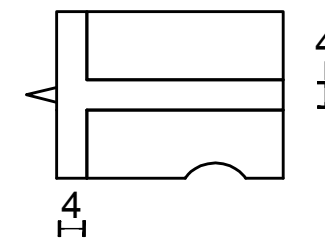

# PB22M

solid cabinet knob  
stainless steel/oak wood

30

22

22

<b>FORMANI</b> <sup>®</sup>		Part number:	
		Description:	
Doc no.: 2704P022 PB22M V02.dwg	<b>PB22M</b>		Format:
Drawn by: Christian Brimbois    Creation date: 29-3-2013			<b>A3</b>
Formani Holland B.V. · Amerikalaan 55 · 6199 AE Maastricht Airport · tel: +31 (0)43 308 90 00 · www.formani.nl · info@formani.nl			