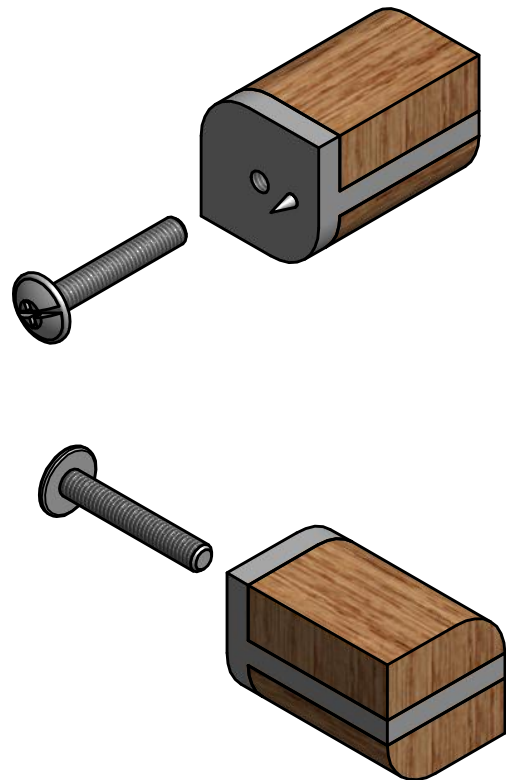

# PB22M

solid cabinet knob  
stainless steel/oak wood

30

22

22

<b>FORMANI</b> <sup>®</sup>		Part number:	
		Description:	
Doc no.: 2704P022 PB22M V02.dwg	<b>PB22M</b>		Format:
Drawn by: Christian Brimbois    Creation date: 29-3-2013			<b>A3</b>
Formani Holland B.V. · Amerikalaan 55 · 6199 AE Maastricht Airport · tel: +31 (0)43 308 90 00 · www.formani.nl · info@formani.nl			