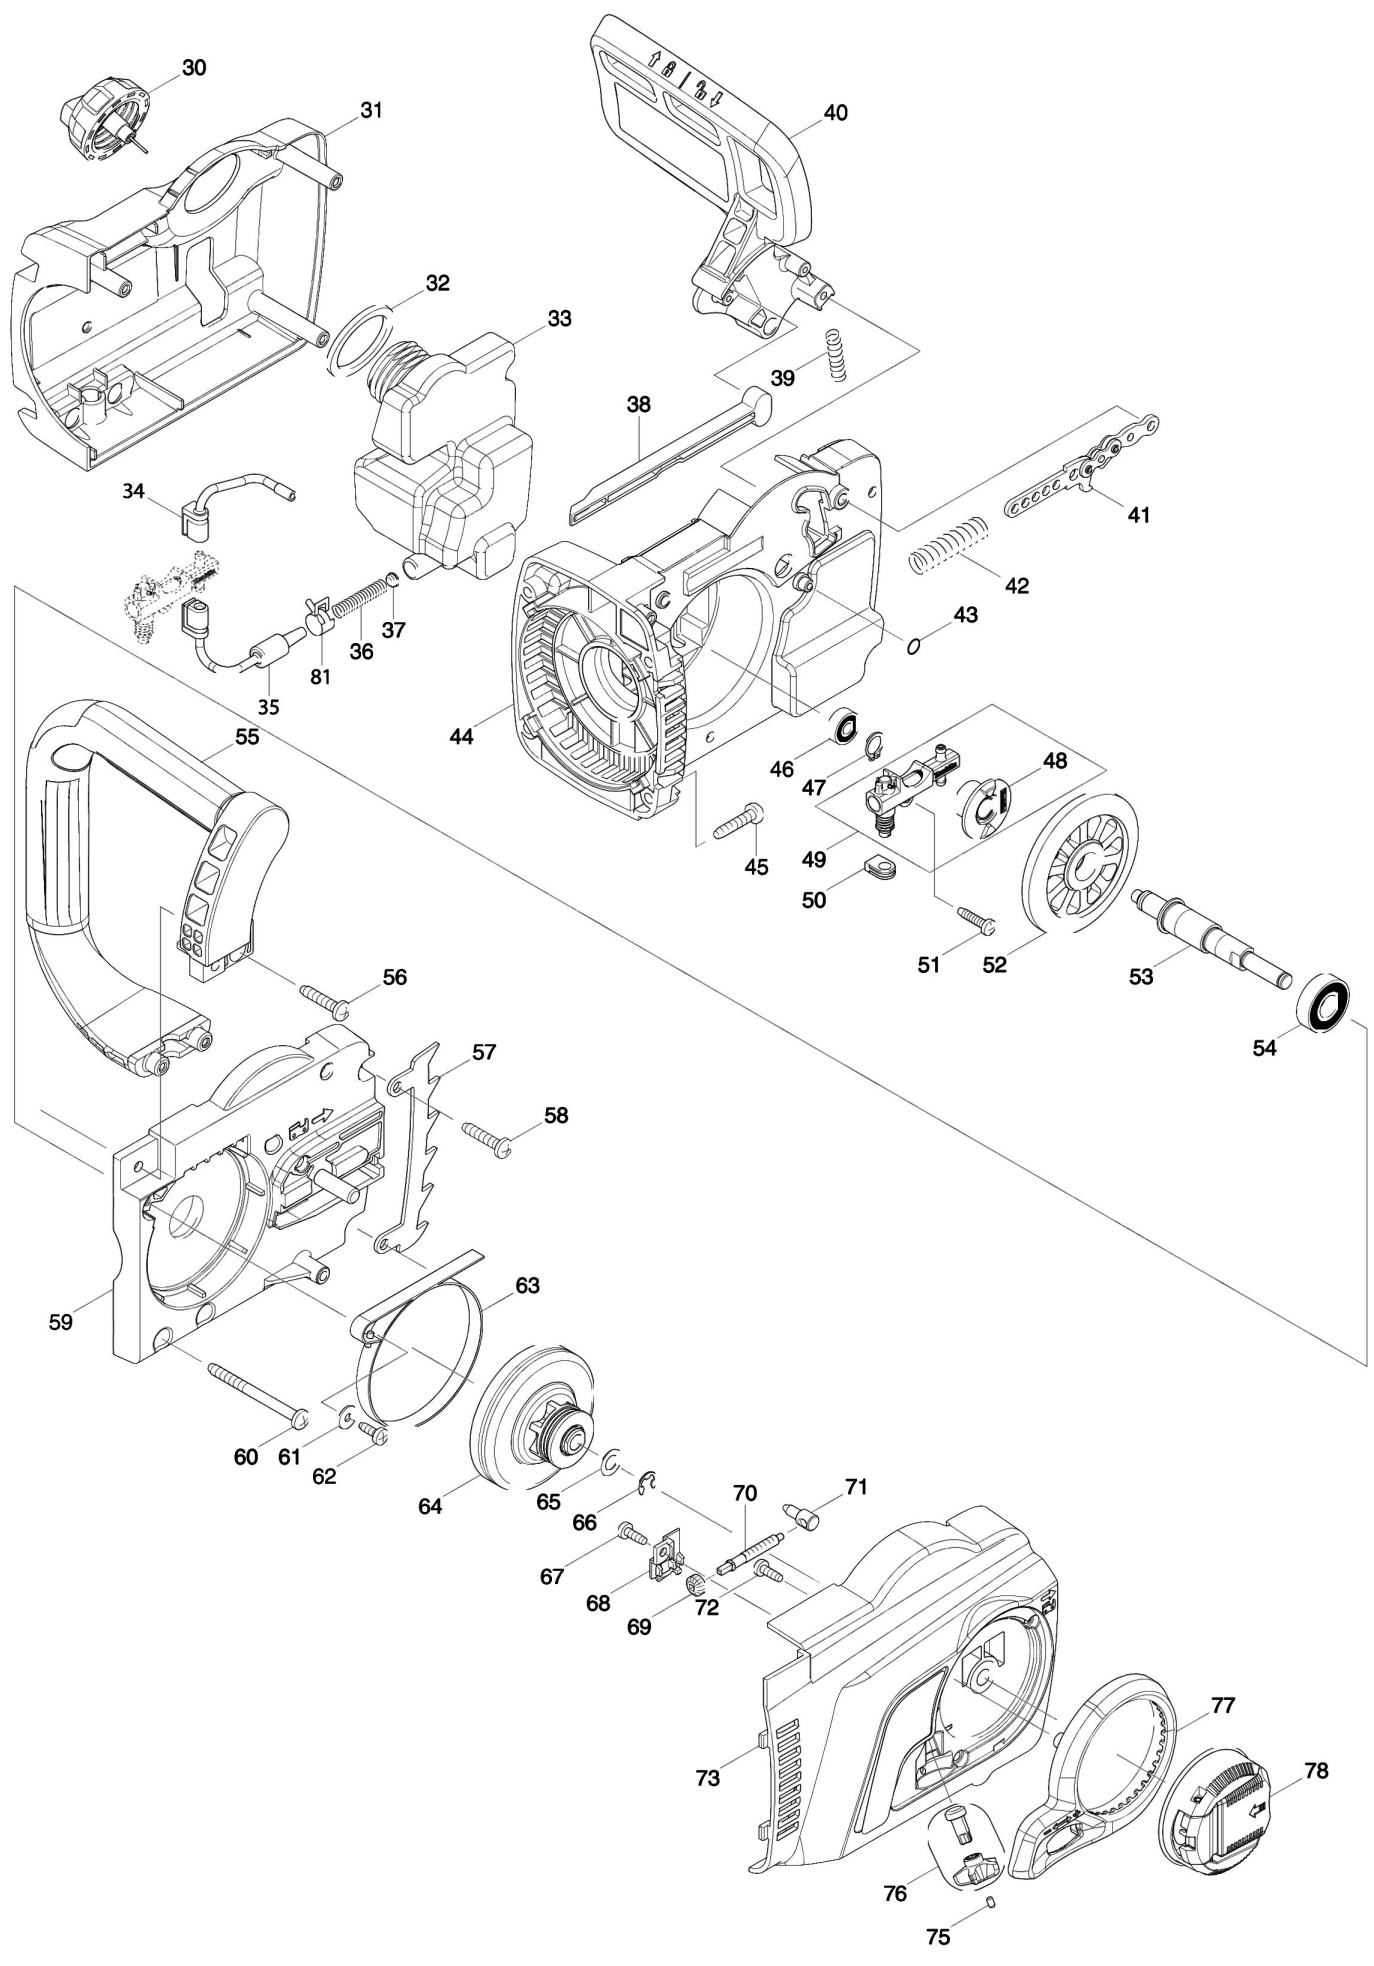

Nr.	Part nr.	Name
001	931403-6	Zeskantmoer M8 Vz Plat A
002	227626-5	Tandwiel 12 Es2136/41
003	211132-0	Kogellager 6301Lib A
004	240003-4	Waaier 80Mm Da4031
005	517904-4	Anker 240V Uc35/4051
006	681666-1	Isoleerring Uc35/40/4530A A
007	210084-2	Kogellager 629Zz A
008	266095-5	Tapschroef Pt 5X55 Hr5001C A
009	419410-4	Luchtverplaatser Uc35/40/4530A
010	636394-3	Veld 240V Es2136/41
011	650577-1	Schakelaar Uc30/35/4020A
012	142348-5	Motorhuis Uc35/4051
012A	643653-8	Koolborstelhouder A
013	815F99-6	Naamplaat Uc3551
014	233173-6	Drukveer 4 Uc30/35/4020A
015	416178-3	Dodemansknop Uc30/35/4020 A
016	650717-1	Schakelaar Es2141/36
017	265995-6	Tapschroef 4X18 A
018	187901-0	Handgreepset Uc35/4051
018A	802G51-9	Waarschuwinglabel Es Serie
019	665894-6	Netsnoer Uc35/40/4530A A
020	682505-8	Kabeltule 10-90 A
021	687124-5	Klemstrip 9555Nb/Bo3711 A
022	265995-6	Tapschroef 4X18 A
023	645105-5	Condensator 0.1Uf A
024	631719-6	Controleunit Uc35/40/4530A A
025	419411-2	A/U Schakelknop Uc35/40/4530 A
026	181044-0	Koolborstel Set Cb-153 A
027	643650-4	Koolborstelhouderdop A
028	187901-0	Handgreepset Uc35/4051
028A	802G51-9	Waarschuwinglabel Es Serie
029	265995-6	Tapschroef 4X18 A
030	142282-9	Tankdop Uc Es Series
031	454822-4	Tandwielhuisdeksel Es2136/41
032	421959-2	Pakking Uc35/40/4530A A
033	454826-6	Olietank Es2136/41
034	424611-1	Verbindingsstuk B Es2136/41
035	424610-3	Verbindingsstuk A Es2136/41
036	231975-4	Drukveer Dcs230T
037	416274-7	Afdekkap Dcs230T A
038	454825-8	Schakelstang Es2136/41 A
039	233174-4	Veer Voor Handbescherming A
040	142341-9	Handbescherming Uc Es Serie
040A	802K54-7	Label Info Es-Serie
041	158044-5	Rembandhouder Uc3000A A
042	234005-0	Veer Uc35/40/4530A A
043	213017-6	O-Ring 6 Ga9030R A
044	454821-6	Tandwielhuis Es2136/41
045	266041-8	Tapschroef 5X25 A