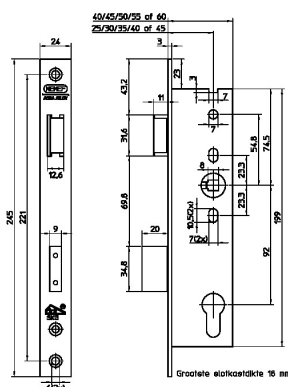

Mechanische sloten

Stalen deursloten en smaldeursloten

Smaldeursloten

4169/18-30 DR.1+3

Experience a safer and more open world

ASSA ABLOY

Omschrijving

Veiligheidsdeurslot, SKG**, DM30mm, PC92mm, krukgat 8mm, voorplaat RVS 24x245mm rechthoekig, zamac glans vernikkelde dag- en nachtschoot, DR 1+3/2+4.

Artikelnaam	Art.nr	Model voorplaat	Afmetingen voorplaat (mm)	Materiaal voorplaat	Afstand (mm)	Doornmaat (mm)	Draairichting
4169/18-30 DR.1+3	9416918301	rechthoekig	25 x 245	rvs	92	30	1/3

The ASSA ABLOY Group is the global leader in access solutions. Every day, we help billions of people experience a more open world.