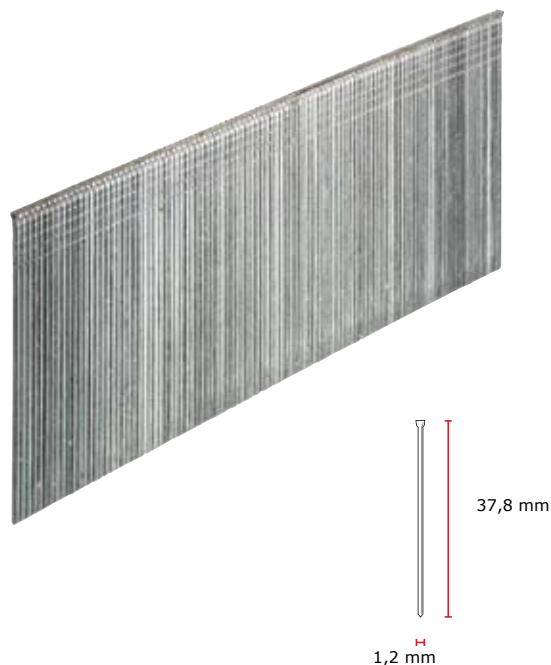

**1,2mm brad, AISI304****Technische specificaties**

Lengte	37,8 mm
Bevestiging kop type 1	Medium kop
Punthoek (nominaal)	70°
Punt type	Scherpe beitel
Max. striplengte	127 mm
Aantal bevestigingsmiddelen per strip/rol	100-100 Stuks
Rol type 1	Lijm gebonden
Rolhoek	0°
Draaddikte	18 ga.
Draad materiaal	Roestwerend AISI 304
Afwerking	standaard

**Toepassingen**

Fotolijsten, meubeldecoratie, glaslatten, kasten en lades, rotan meubels en algemene afwerking

**SENCO**<sup>®</sup>MAKING HARD WORK  
**EASIER****AX17EGA****1,2mm brad, AISI304****Logistieke specificaties****Primaire verpakking / Produktverpakking**