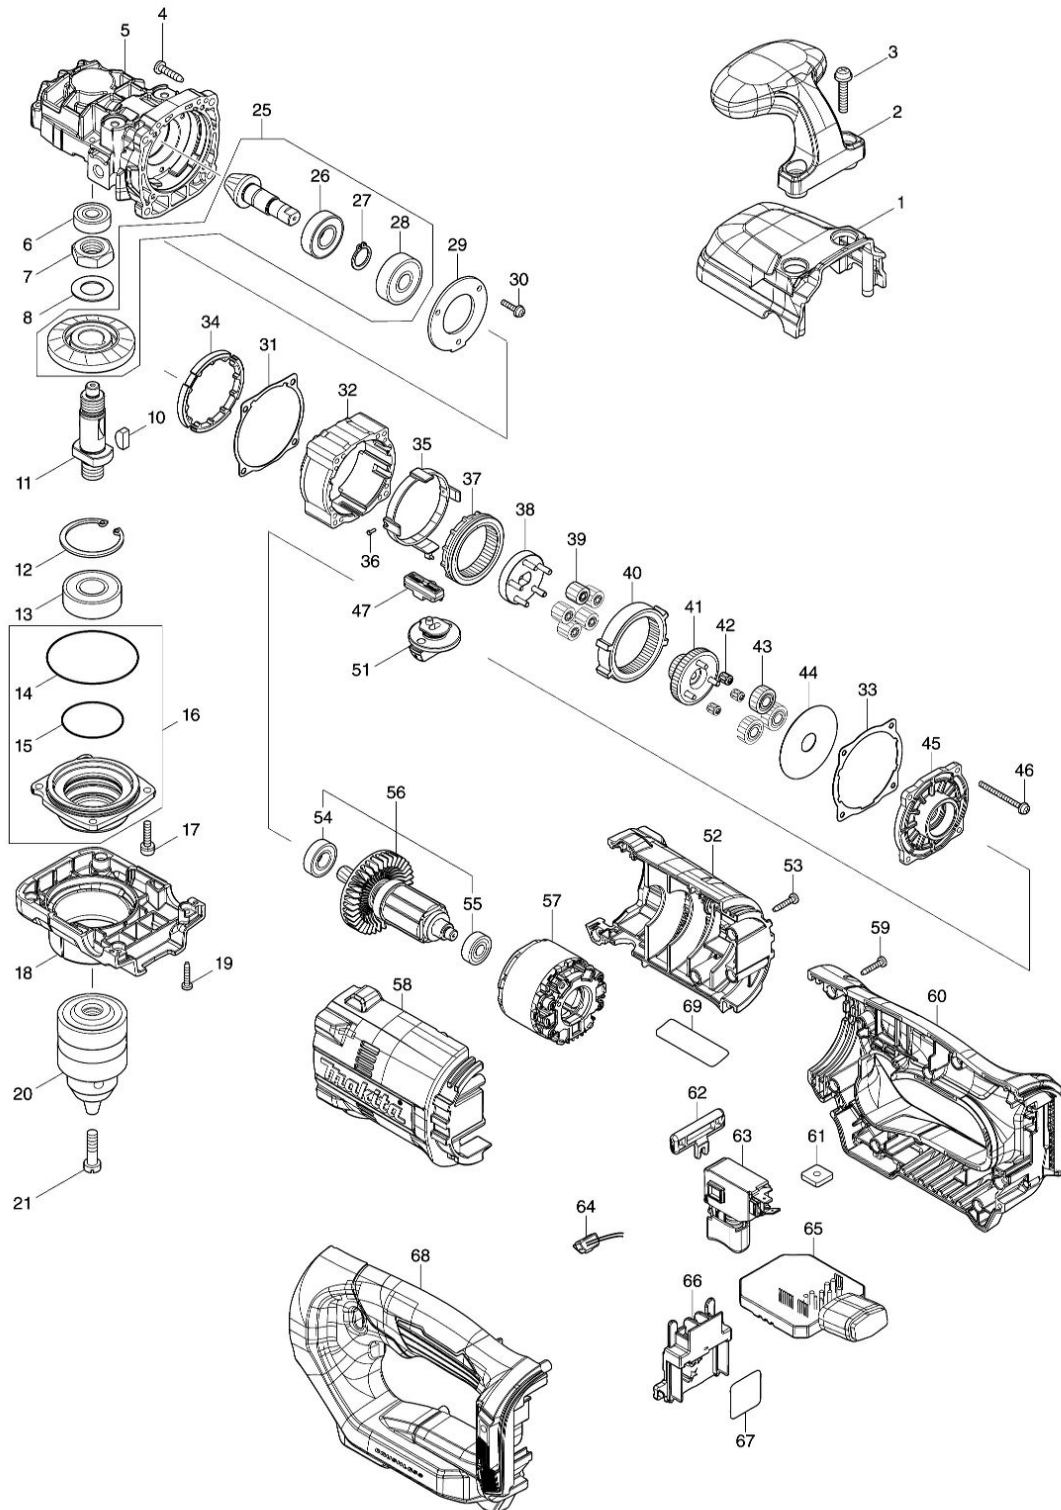

# Partdrawing for DDA450ZK - Haakse boormachine

Model No.DDA450 13MM CORDLESS ANGLE DRILL

Nr.	Part nr.	Name
001	183S72-5	Tandwielhuisafdekkap DDA450
002	413433-4	Handgreep DDA450
003	911243-8	Schroef 5X25
004	266326-2	Tap Schroef 4X18Mm
005	312B07-9	Tandwielhuis DDA450
006	210046-0	Kogellager 608Zz A
007	252299-5	Moer M14 DDA450
008	253536-0	Sluitring 14mm DDA450
010	254032-1	Inlegspie 5
011	327774-1	As DDA460
012	962153-2	Borgring R-35 A
013	211228-7	Kogellager 6202Llb A
014	213656-2	O-Ring 53
015	213A04-1	O Ring 35 DDA450
016	136450-4	Lagerhuis DDA450
017	911126-2	Schroef 4X16
018	183S72-5	Tandwielhuisafdekkap DDA450
019	266130-9	Tapschroef 3X16 A
020	763183-4	Boorkop S13
021	251425-3	Schroef 6X22 P
025	136451-2	Tandwielset DDA450
026	211131-2	Kogellager 6001Dw
027	961052-5	Borgring S-12
028	211067-5	Kogellager 6200 P
029	285044-3	Lagerborgring 48 DDA450
030	911018-5	Schroef 3X12
031	422683-0	Pakking A DDA450
032	413437-6	Tandwielkast DDA450
033	422684-8	Pakking B DDA450
034	313367-0	Toerenhendel DDA450
035	413439-2	Toerenregelring DDA450
036	256952-5	Pin 1,4 DDA450
037	227881-9	Tandwiel 48 DDA450
038	141A18-9	Draagarm DDA450
039	227880-1	Tandwiel 13 DDA450
040	227878-8	Tandwiel 62 DDA450
041	141A17-1	Tandwiel 22-48 DDA450
042	212131-5	Naaldlager Dfl651F
043	227877-0	Tandwiel 25 DDA450
044	253493-2	Sluitring 12mm DDA450
045	413438-4	Motorsteun DDA450
046	911063-0	Kruiskop Schroef M3X35
047	127066-6	Verstelknop DUT130
047C10	232518-5	Drukveer 2 DUT130
051	127282-0	Toerenschuif DUT130
051C10	213118-0	O-Ring 12 Hr5210C
052	183S73-3	Motorhuisset DDA450
053	266130-9	Tapschroef 3X16 A
054	210069-8	Kogellager 6900Ddw Bcs550