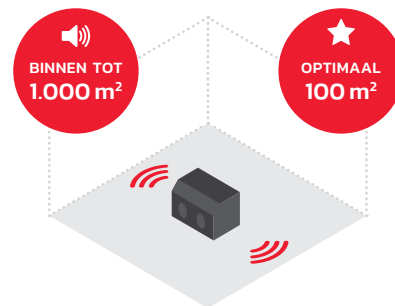

HOGE
IP NORM

2 JAAR
GARANTIE

Vormgegeven in
een compacte
behuizing

21.5
cm

32.5
cm

GEWICHT
3.5 KG

De RockPro
presteert binnen
en buiten sterk

KAN MIDDELGROTE RUIMTES VULLEN