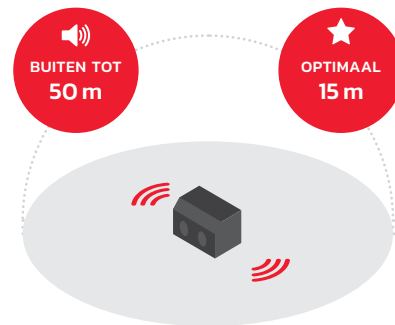

HOGE
IP NORM

2 JAAR
GARANTIE

Vormgegeven in
een compacte
behuizing

21.5
cm

32.5
cm

GEWICHT
3.5 KG

De RockPro
presteert binnen
en buiten sterk

KAN MIDDELGROTE RUIMTES VULLEN