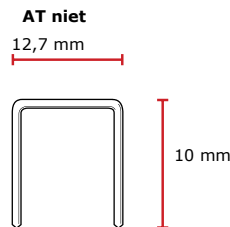

AT niet gegalvaniseerd, grootverpakking**Technische specificaties**

Niet-poot lengte nominaal	10 mm
Niet-poot lengte min max	9,8 - 10,2 mm
Niet-poot lengte verschil	0,15 mm
Niet-kroon breedte nominaal	12,7 mm
Niet-breedte	0,91 mm
Niet-binnen breedte	11,3 mm
Niet-draad afmeting	0,83 mm
Niet-dikte	0,69 mm
Niet-cross walk tol.	0,33 mm
Punthoek (nominaal)	90°
Punt type	Beitel
Max. striplengte	142,5 mm
Rol type 1	Lijm gebonden
Rolhoek	0°
Draaddikte	21 ga.
Draad materiaal	Standaard gegalvaniseerd standaard breuksterkte
Afwerking	standaard

Toepassingen

Meubelstoffering, doek, isolatie, kistjes, folie en schoenen

AT niet gegalvaniseerd, grootverpakking**Logistieke specificaties****Primaire verpakking / Produktverpakking**

Primaire verpakking	Doos
Aantal in primaire verpakking	16000
GTIN (basis eenheid)	8715274002743
Bruto gewicht	1,984 kg
Netto gewicht	0,124 gram