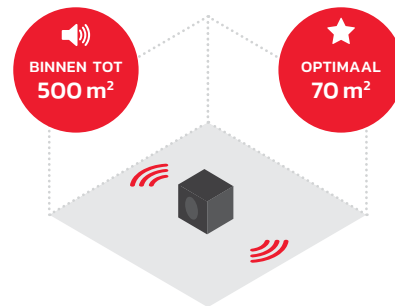

24,5 cm

19 cm

GEWICHT  
2.2 KG

De Powerplayer kan in de meeste werksituaties binnen ingezet worden

KAN MIDDELGROTE RUIMTES VULLEN

SENSATIONELE SOUND BINNEN 10 METER

ULTIMATE **SMALL**

AUDISSE