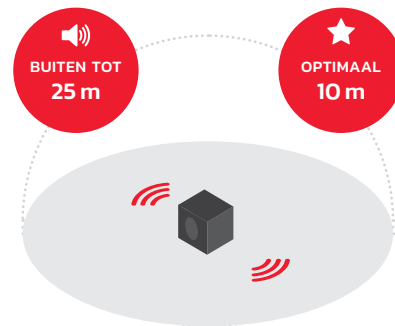

24,5 cm

19 cm

GEWICHT  
2.2 KG

De Powerplayer kan in de meeste werksituaties binnen ingezet worden

KAN MIDDELGROTE RUIMTES VULLEN

SENSATIONELE SOUND BINNEN 10 METER

ULTIMATE **SMALL**

AUDISSE