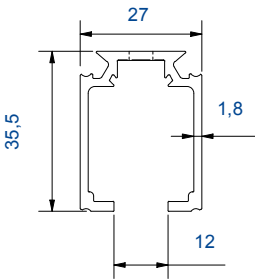

Schuifdeur beslag voor schuifdeuren tot 20 kg

Rail: Aluminium 195 cm  
Max. deurbreedte 100 cm  
Deurdikte max. 40 mm  
bij wandmontage.

ULTRALUX bestelnr.

195cm 16081

8 717023 563987

9

10

11

12

13

14

15

|      |    |                                |                       |
|------|----|--------------------------------|-----------------------|
| Nr 1 | 1x | Rail Ultralux EVO 10-80 195 cm | niet los verkrijgbaar |
| Nr 2 | 5x | Wandsteun m. bout              | 14888                 |
| Nr 3 | 2x | Wielrol Ultralux Evo 10-80     | 14857                 |
| Nr 4 | 2x | Montage plaat Ultralux Evo     | 14856                 |
| Nr 5 | 1x | Standaard buffer Ultralux      | 14898                 |
| Nr 6 | 1x | Ondergeleider Type 14          | 12757                 |
| Nr 7 | 1x | Softclose demper 10-20 kg      | 14902                 |
| Nr 8 | 1x | Buly (waterpas)                | niet los verkrijgbaar |

## 10 > 20 KG

1m  
(max)

1.95m

24 > 40 mm