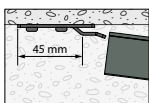

Schuifdeur beslag voor schuifdeuren tot 20 kg

Rail: Aluminium 195 cm  
Max. deurbreedte 100 cm  
Deurdikte max. 40 mm  
bij wandmontage.

ULTRALUX bestelnr.

195cm 16081

8 717023 563987

9

10

11

12

13

14

15

|      |    |                                |                       |
|------|----|--------------------------------|-----------------------|
| Nr 1 | 1x | Rail Ultralux EVO 10-80 195 cm | niet los verkrijgbaar |
| Nr 2 | 5x | Wandsteun m. bout              | 14888                 |
| Nr 3 | 2x | Wielrol Ultralux Evo 10-80     | 14857                 |
| Nr 4 | 2x | Montage plaat Ultralux Evo     | 14856                 |
| Nr 5 | 1x | Standaard buffer Ultralux      | 14898                 |
| Nr 6 | 1x | Ondergeleider Type 14          | 12757                 |
| Nr 7 | 1x | Softclose demper 10-20 kg      | 14902                 |
| Nr 8 | 1x | Buly (waterpas)                | niet los verkrijgbaar |