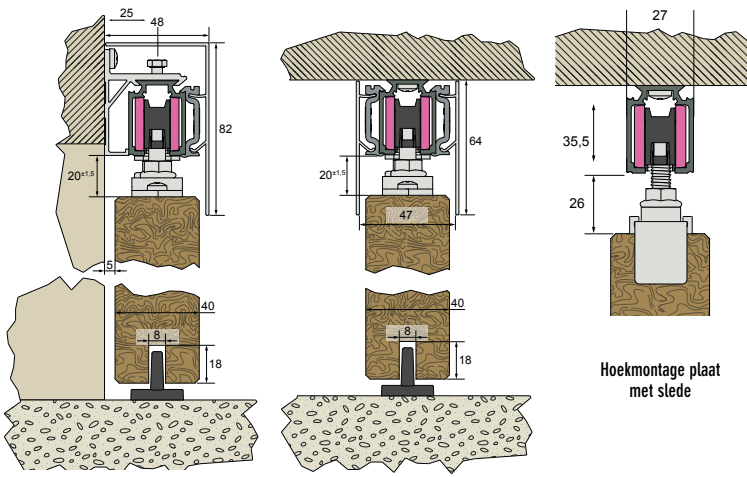

Voor uw comfort voorzien van softclose demper voor een gecontroleerde dichtloop.

Zowel aan de wand als direct tegen het plafond te monteren.

Strak af te werken door het gebruik van kliklijsten voor zowel wand als plafond montage.

Schuifdeur beslag voor schuifdeuren tot 20 kg

Rail: Aluminium 195 cm  
Max. deurbreedte 100 cm  
Deurdikte max. 40 mm  
bij wandmontage.

ULTRALUX bestelnr.

195cm 16081

8 717023 563987

9

10

11

12

13

14

15

|      |    |                                |                       |
|------|----|--------------------------------|-----------------------|
| Nr 1 | 1x | Rail Ultralux EVO 10-80 195 cm | niet los verkrijgbaar |
| Nr 2 | 5x | Wandsteun m. bout              | 14888                 |
| Nr 3 | 2x | Wielrol Ultralux Evo 10-80     | 14857                 |
| Nr 4 | 2x | Montage plaat Ultralux Evo     | 14856                 |
| Nr 5 | 1x | Standaard buffer Ultralux      | 14898                 |
| Nr 6 | 1x | Ondergeleider Type 14          | 12757                 |
| Nr 7 | 1x | Softclose demper 10-20 kg      | 14902                 |
| Nr 8 | 1x | Buly (waterpas)                | niet los verkrijgbaar |

## 10 > 20 KG

1m  
(max)

1.95m

24 > 40 mm