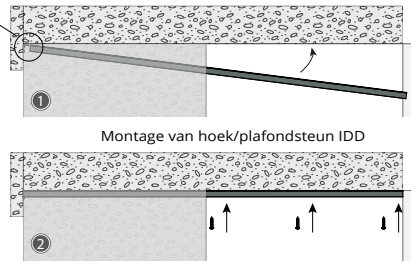

Voor uw comfort voorzien van softclose demper voor een gecontroleerde dichtloop.

Zowel aan de wand als direct tegen het plafond te monteren.

Strak af te werken door het gebruik van kliklijsten voor zowel wand als plafond montage.

Schuifdeur beslag voor schuifdeuren tot 20 kg

Rail: Aluminium 195 cm  
Max. deurbreedte 100 cm  
Deurdikte max. 40 mm  
bij wandmontage.

ULTRALUX bestelnr.

195cm 16081

8 717023 563987

9

10

11

12

13

14

15

|      |    |                                |                       |
|------|----|--------------------------------|-----------------------|
| Nr 1 | 1x | Rail Ultralux EVO 10-80 195 cm | niet los verkrijgbaar |
| Nr 2 | 5x | Wandsteun m. bout              | 14888                 |
| Nr 3 | 2x | Wielrol Ultralux Evo 10-80     | 14857                 |
| Nr 4 | 2x | Montage plaat Ultralux Evo     | 14856                 |
| Nr 5 | 1x | Standaard buffer Ultralux      | 14898                 |
| Nr 6 | 1x | Ondergeleider Type 14          | 12757                 |
| Nr 7 | 1x | Softclose demper 10-20 kg      | 14902                 |
| Nr 8 | 1x | Buly (waterpas)                | niet los verkrijgbaar |