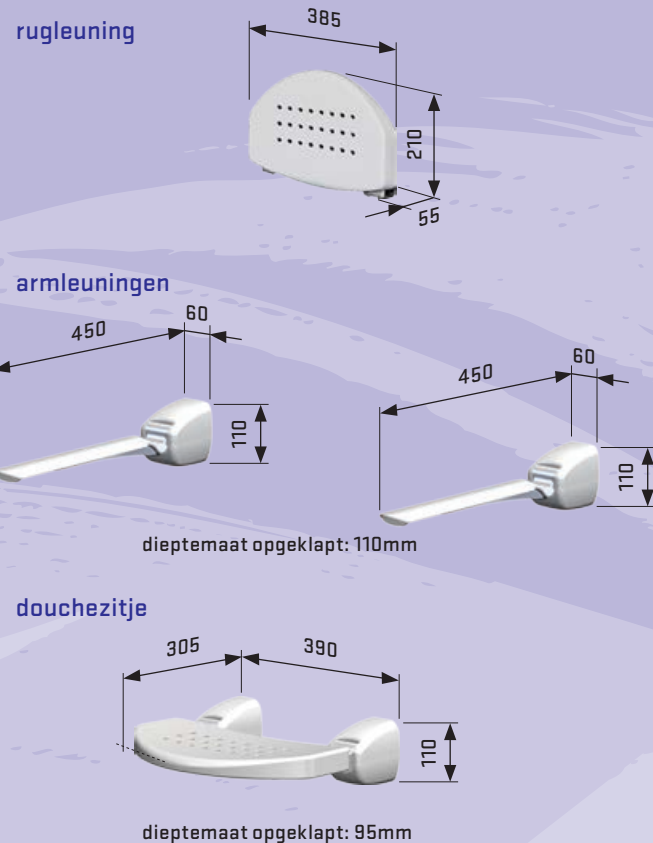

Montagemateriaal

- niet meegeleverd, zie tips

opklapbaar: handig bij in- en uitstappen