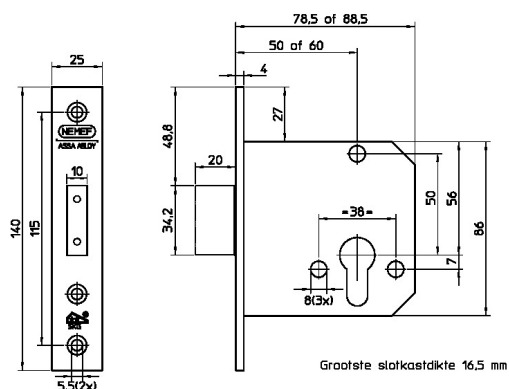

Mechanische sloten

Veiligheidssloten

Veiligheidsbijzetsloten

4228/17-60

Experience a safer and more
open world

ASSA ABLOY

Omschrijving

Veiligheidsbijzetslot, SKG**, DM60mm, voorplaat RVS 25x140mm rechthoekig, messing nachtschoot, sluitplaat P 4228/17, DR 1+2+3+4.

Beschikt over PC-uitsparing. Geschikt voor toepassing in buitendeuren in de woningbouw.

Eigenschappen

- Inbraakwerendheid volgens NEN 5096 (SKG**)
- Voor links- en rechtsdraaiende deuren bruikbaar
- Volledig gesloten slotkast voorkomt binnendringen vuil voor lange probleemloze werking
- 17 mm europrofielcilinder
- Messing nachtschoot (1-toers) met zaagbelemmering voor een hogere veiligheid
- Rvs rechthoekige of afgeronde voorplaat
- Levering inclusief sluitplaat P 4228/12

Artikelnaam	Art.nr	Model voorplaat	Afmetingen voorplaat (mm)	Materiaal voorplaat	Doornmaat (mm)	Draairichting	Cilinderuitsparing (mm)
4228/17-60	9422817600	rechthoekig	25 x 140	rvs	60	1/2/3/4	17

The ASSA ABLOY Group is the global leader in access solutions. Every day, we help billions of people experience a more open world.