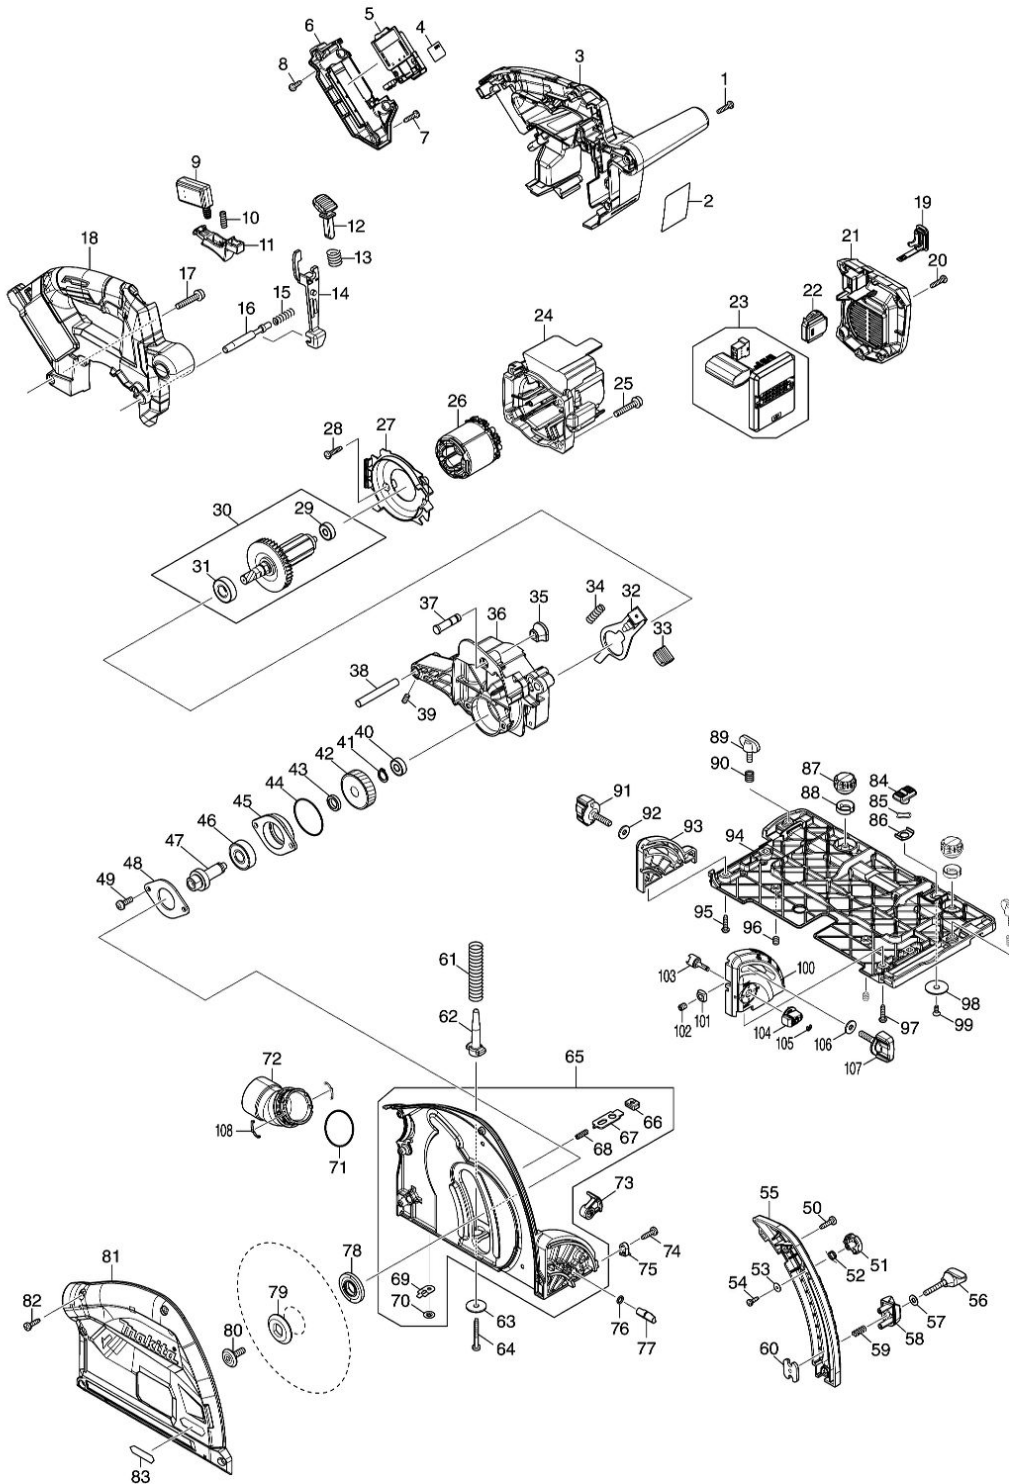

Partdrawing for SP001GZ04 - Invalcirkelzaag

Model No.SP001G 165MM CORDLESS PLUNGE CUT SAW

Nr.	Part nr.	Name
001	266326-2	Tap Schroef 4X18Mm
002	811W45-9	Naamplaat SP001G
003	183T62-4	Handgreepset SP001G
003C10	263005-3	Rubber Pen 6
004	811W53-0	Label serienr SP001G
005	632P65-6	Controleunit GA-40V serie
006	141D05-6	Terminalhuis SP001G
006C10	263005-3	Rubber Pen 6
007	266326-2	Tap Schroef 4X18Mm
008	266326-2	Tap Schroef 4X18Mm
009	651083-9	Schakelaar C3Xa-1Pspm Dsp600
010	234078-3	Drukveer 4 Bst221
011	457748-9	Schakelaarhandel Dsp600
012	419629-5	Veiligheidsknop Sp6000
013	233089-5	Drukveer 12 Dsp600
014	457749-7	Blokkeerplaat Dsp600
015	233267-7	Drukveer 7 Sp6000
016	324709-3	Borgpen 8 Sp6000
017	911253-5	Schroef 5X30 A
018	183T62-4	Handgreepset SP001G
018C10	263005-3	Rubber Pen 6
019	140F99-0	Afdekkap DGA701
019C10	213A05-9	O-ring 16 SP001G
019C20	818H07-8	Label DGA701
020	266326-2	Tap Schroef 4X18Mm
021	413844-3	Achterhuisdeksel SP001G
022	620F56-9	Circuit SP001G
023	620F55-1	Controler SP001G
024	413840-1	Motorhuis SP001G
025	911253-5	Schroef 5X30 A
026	629A81-7	Anker SP001G
027	413845-1	Tussenplaat SP001G
028	266326-2	Tap Schroef 4X18Mm
029	210022-4	KOGELLAGER 626DDW
030	519698-7	Anker 240v SP001G
031	211131-2	Kogellager 6001Dw
032	345742-2	Asblokkeerring Sp6000
033	286039-9	Kap LS1019L
034	233084-5	Drukveer 6 5903R
035	286040-4	Kap Dsp600 A
036	141D07-2	Tandwielhuis SP001G
036C10	213415-4	O-Ring 28
037	324708-5	Pen 8 Sp6000
038	324716-6	Pen 8 Sp6000 A
039	266213-5	Zeskantbout M5X12 5621Rd *
040	211021-9	Kogellager 607Llb A