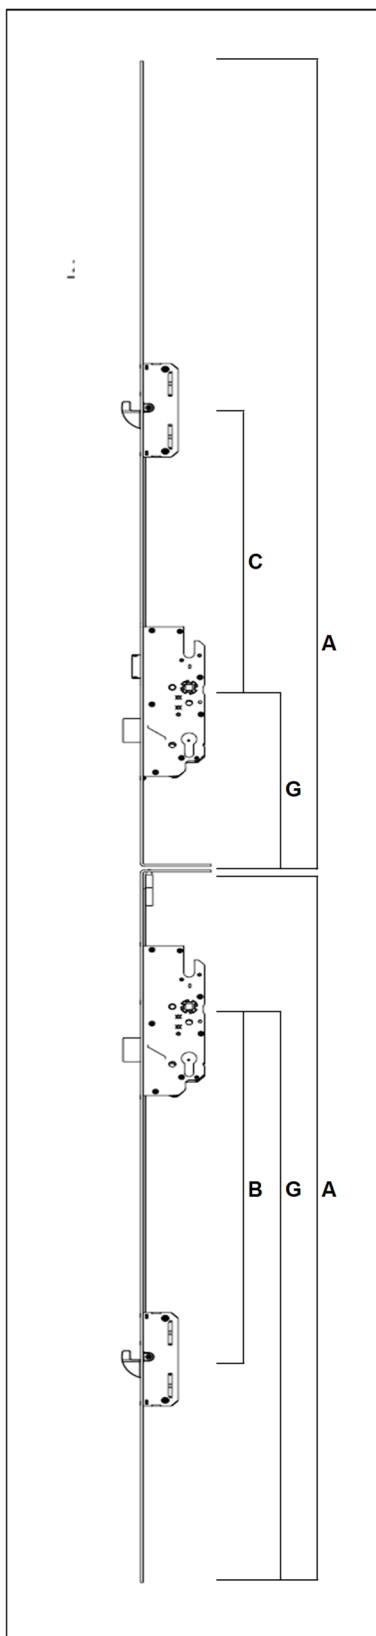

GEGEVENSBLAD

MEERPUNTSSLUITING

SIEGENIA
brings spaces to life

Maat-varianten	A	B	C	G		
W020.1	1120		385	250		
W020.2	990	490		800		

MFS BS2500AN----QF--24K55728MLR31W020V1	Meerpuntssluiting cilinderbediend tweedelig doormaat 55 mm PC 72 voorplaat 24 mm doorgaand verzinkt maatvoering W020
5701201	

SLK 881-083	Basis deel dag en nachtsluitkom
3947916	
DZM 402-0031-C	Inzetstuk dag en nachtsluitkom sluitlip lengte 16 mm
3448018	
DZM 402-0031-D	Inzetstuk dag en nachtsluitkom sluitlip lengte 32 mm
3448019	
SLK 2500-267-2W	Bijzetsluitkom BS2500/AS4900/AS5500
3448090	
SFW 119-267W/31	Bijzetsluitkom nachtschoot BS2500 W020
3425223	

KFV

Window systems

Door systems

Comfort systems