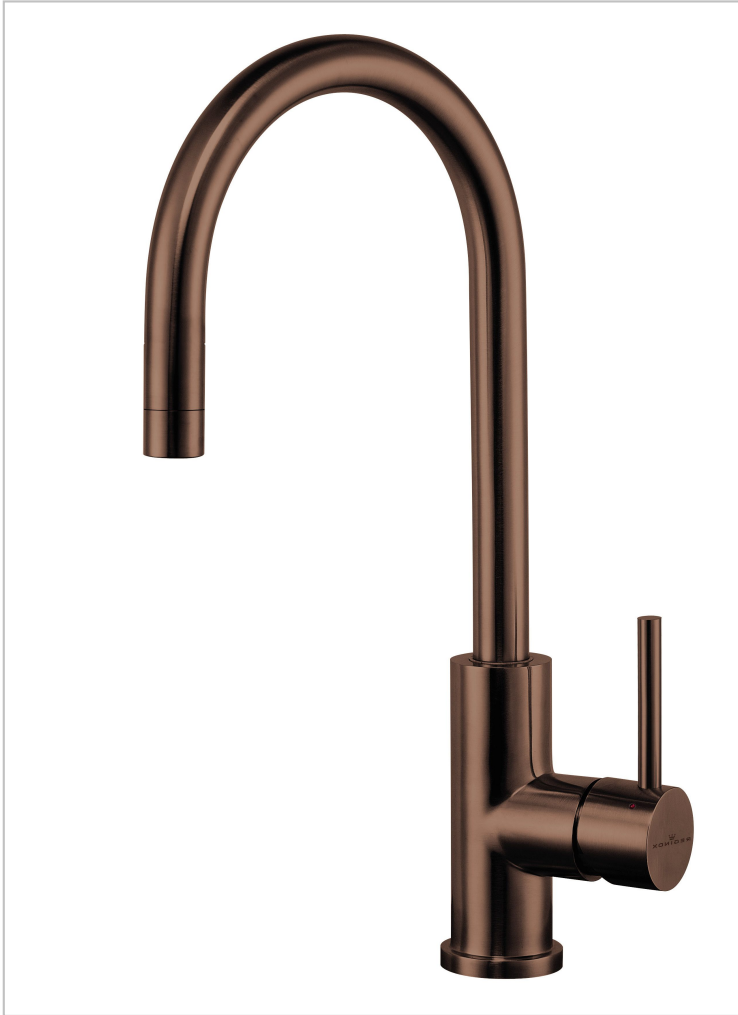

# REGINOX

## Cano Copper

### Aanvullende Informatie

|                  |                    |
|------------------|--------------------|
| <b>Materiaal</b> | RVS geborsteld     |
| <b>SKU</b>       | R30493             |
| <b>Type</b>      | Eenhendelmengkraan |