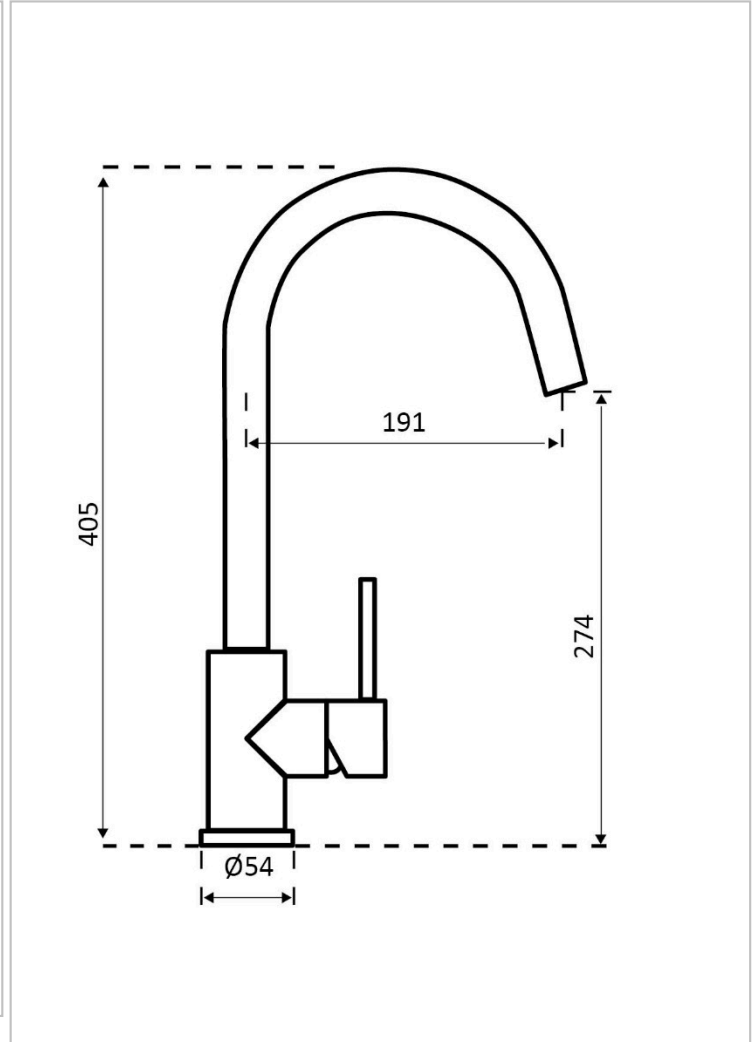

## Cano Copper

### Aanvullende Informatie

|                  |                    |
|------------------|--------------------|
| <b>Materiaal</b> | RVS geborsteld     |
| <b>SKU</b>       | R30493             |
| <b>Type</b>      | Eenhendelmengkraan |