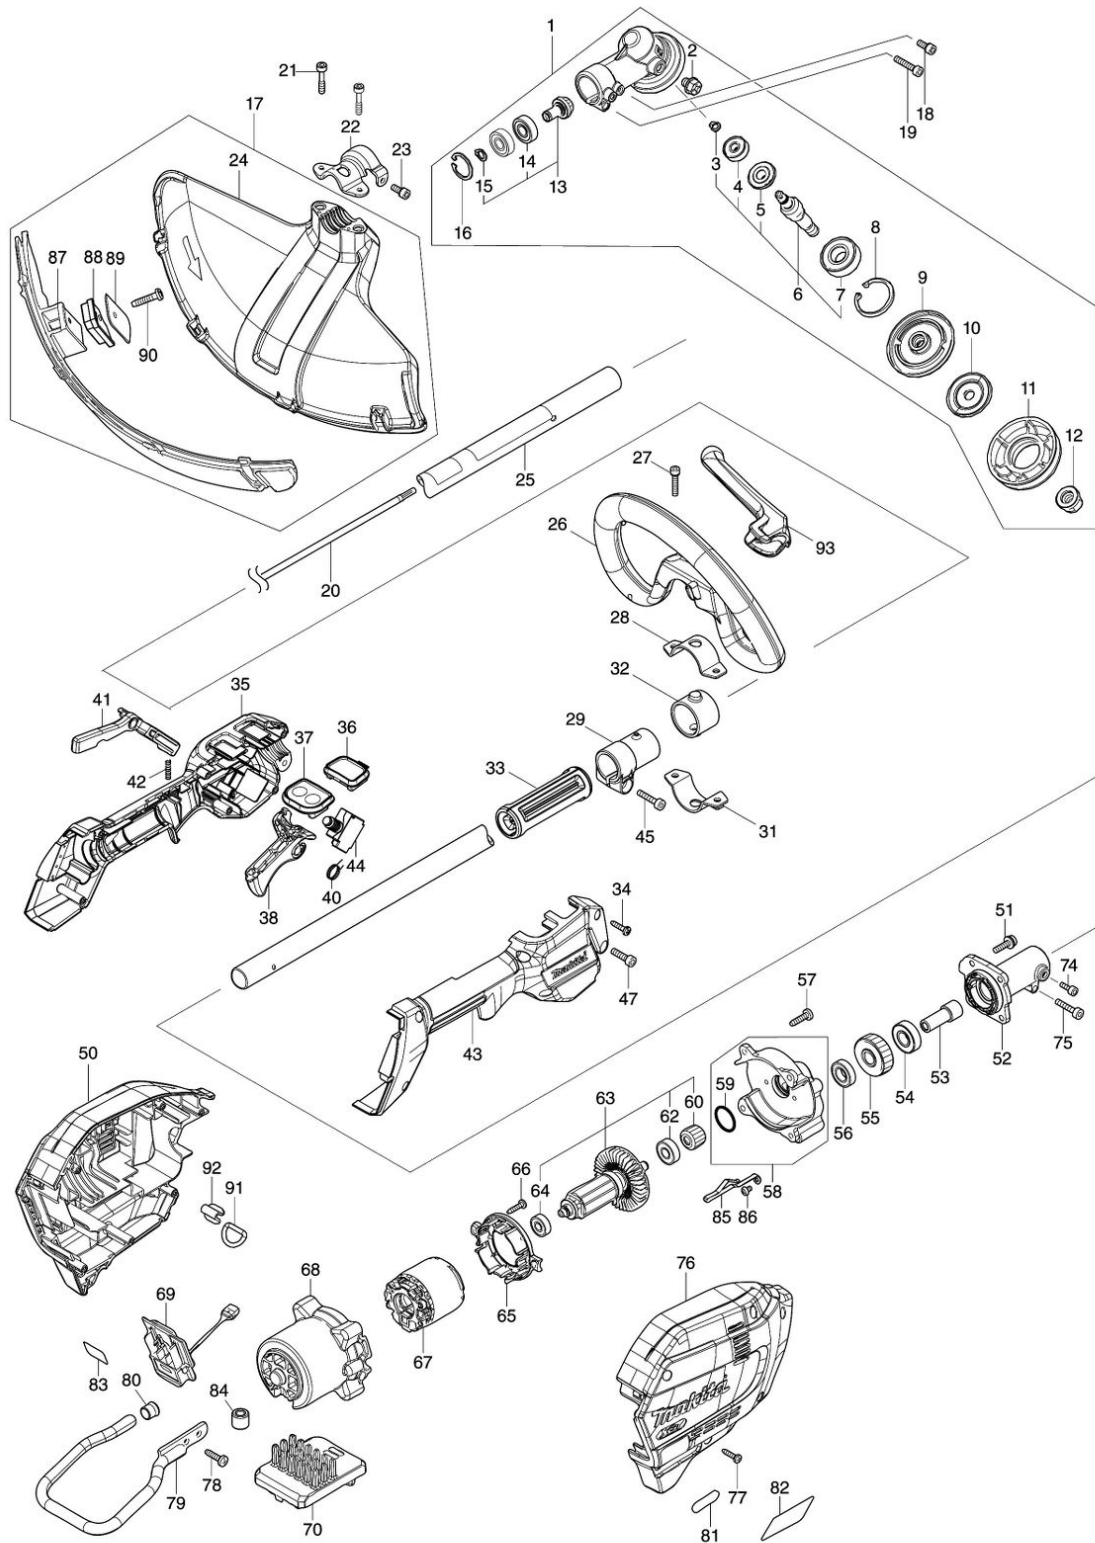

Model No.UR007G CORDLESS GRASS TRIMMER

Nr.	Part nr.	Name
001	123853-1	Tandwielhuis DUR369A
002	265590-2	Inbusbout M8X10Mm Ebh253U
003	232350-7	Veerring 6 Em404Mp
004	210030-5	KOGELLAGER 627ZZ P
005	221484-1	Tandwiel 19 DUR369A
006	136233-2	As DUR369A
007	211228-7	Kogellager 6202Llb A
008	257432-4	Borgring R-35
009	144312-2	Beschermring Compleet Em403Mp
010	347104-0	Borgring DUR369A
011	457274-8	Afdekring DUR369A
012	252236-9	Moer M10-17
013	136235-8	Tandwielset DUR369A
014	210049-4	Kogellager 609Zz A
015	257986-1	Borgring A
016	257987-9	SEEGERING R-24 DUR362 P
017	191B54-1	Beschermkap drd assy
018	922216-6	Inbusbout M5X14
019	922242-5	Zeskantbout M5X25
020	327056-1	As Ebh253U A
021	251513-6	Inbusbout M5X25 Em404Mp
022	347107-4	Klem Tbv Beschermkap Em403Mp
023	922216-6	Inbusbout M5X14
024	457271-4	Beschermkap Em403Mp
025	140S82-5	Steel I cpl UR101C
025A	819312-8	Makita Logo Label Ebh253U
025B	819J22-7	Waarschuwingslabel
026	457267-5	Handgreep D DUR368L
026A	263005-3	Rubber Pen 6
027	922234-4	Inbusbout M5X20
028	347113-9	Klembeugel 35, Boven
029	457269-1	Pijphouder Dux60
031	347114-7	Klembeugel 35, Onder
032	424942-8	Demper Dux60
033	451601-1	Afstandhouder Bbc300L
034	266326-2	Tap Schroef 4X18Mm
035	183S36-9	Handgreepset UR003G
036	141D25-0	Circuit E indic cpl UR012G
037	140W06-5	Schakelaarcircuit G UR101C
037A	819J26-9	Label A/U DUR369A
038	459758-2	Schakelknop DUR369N
040	233622-3	Torsieveer 12
041	459759-0	Blokkeerhendel DUR369N
042	233101-1	Drukveer 4
043	183S36-9	Handgreepset UR003G
044	651492-2	Schakelaar UR002/3G