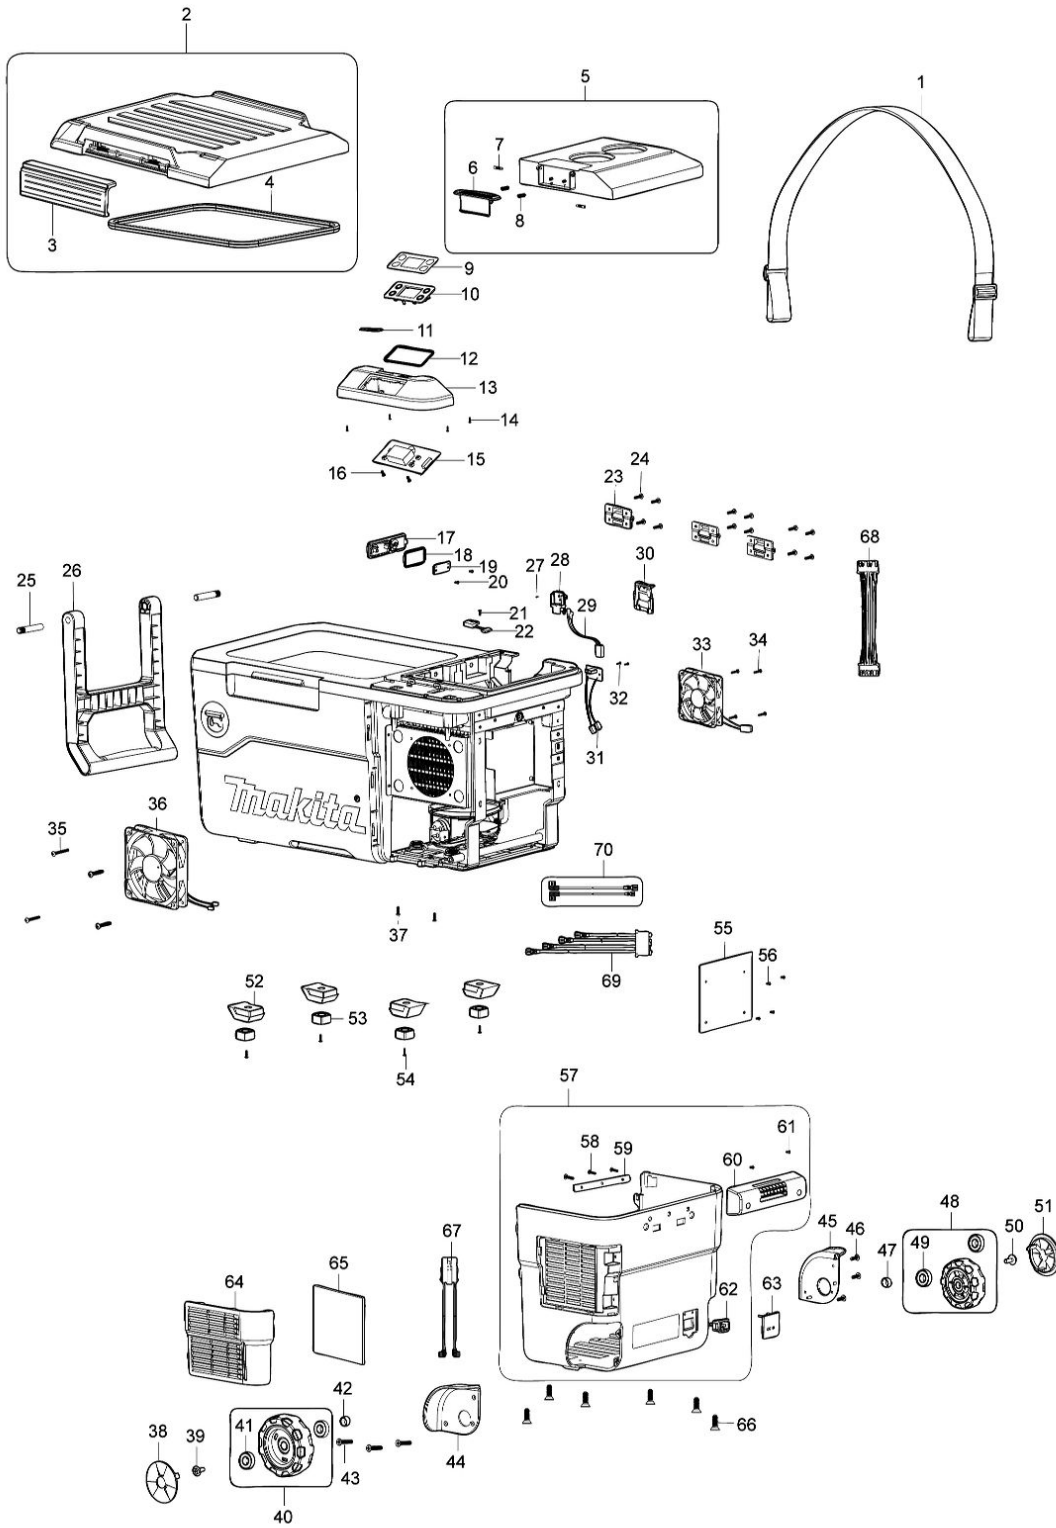

Partdrawing for CW001GZ - Vries- /koelbox

Model No.CW001G CORDLESS COOLER & WARMER BOX

Nr.	Part nr.	Name
001	A-71093	Draagriem
002	WL00000004	Bovendeksel DCW180
003	WL00000005	Handgreep A DCW180
004	WL00000006	Pakkingring DCW180
005	WL00000088	Batterijkap CW001G
006	WL00000089	Handgreep B CW001G
007	WL00000090	As CW001G
008	WL00000010	Drukveer 5mm DCW180
009	WL00000092	Controle film CW001G
010	WL00000093	Schakelbord CW001G
011	WL00000094	Label XGT CW001G
012	WL00000013	Pakking B DCW180
013	WL00000095	Controlepaneel CW001G
014	WL00000015	Parker 3x10mm DCW180
015	WL00000096	Circuit CW001G
016	WL00000017	Parker 3x8mm DCW180
017	WL00000018	Afdekkap DCW180
018	WL00000019	Pakking C DCW180
019	WL00000097	Lichtbord assy CW001G
020	WL00000017	Parker 3x8mm DCW180
021	WL00000015	Parker 3x10mm DCW180
022	WL00000021	Magneetschakelaar DCW180
023	WL00000022	Scharnier DCW180
024	WL00000023	Parker 4x16mm DCW180
025	WL00000025	Scharnierpen 10mm DCW180
026	WL00000026	Handgreep DCW180
027	WL00000098	Parker 3x8mm CW001G
028	WL00000099	Aansluitunit CW001G
029	WL00000100	Kabelboom CW001G
030	WL00000101	Batterij-aansluitkap CW001G
031	WL00000102	Printplaat USB CW001G
032	WL00000015	Parker 3x10mm DCW180
033	WL00000103	Ventilator CW001G
034	WL00000104	Schroeven M4x30mm CW001G
035	WL00000104	Schroeven M4x30mm CW001G
036	WL00000030	Inlaatwaaier DCW180
037	WL00000023	Parker 4x16mm DCW180
038	WL00000105	Wielkap R CW001G
039	WL00000032	Met.schr. M6x16mm DCW180
040	WL00000033	Wielset DCW180
041	WL00000034	Naaldlager DCW180
042	WL00000035	Asbus 12mm DCW180
043	WL00000036	Parker 4x12mm DCW180
044	WL00000106	Linker wieldeksel CW001G
045	WL00000107	Wielkap R CW001G
046	WL00000036	Parker 4x12mm DCW180