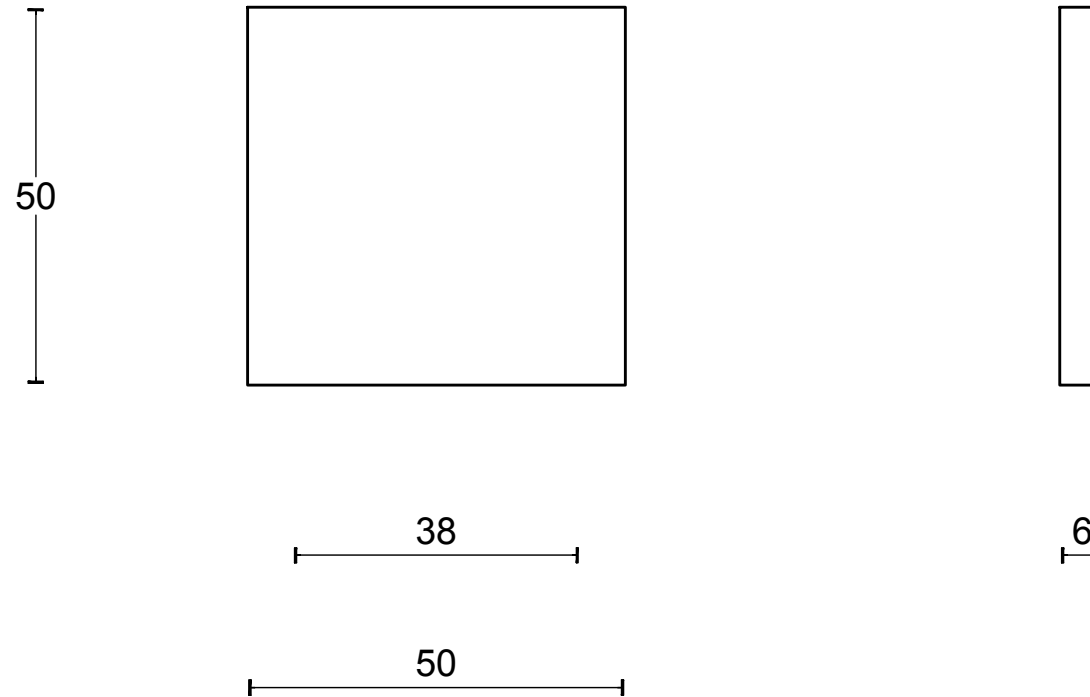

LSQB50

lever handle accessory
blank escutcheon
stainless steel

FORMANI [®]		Part number: 1501R016 LSQB50 V01	
		Description: LSQB50	Format: A3
Doc no.:	1501R016 LSQB50 V01.dwg		
Drawn by:	Christian Brimbois	Creation date:	10-2-2014
Formani Holland B.V. · Amerikalaan 55 · 6199 AE Maastricht Airport · tel: +31 (0)43 308 90 00 · www.formani.nl · info@formani.nl			