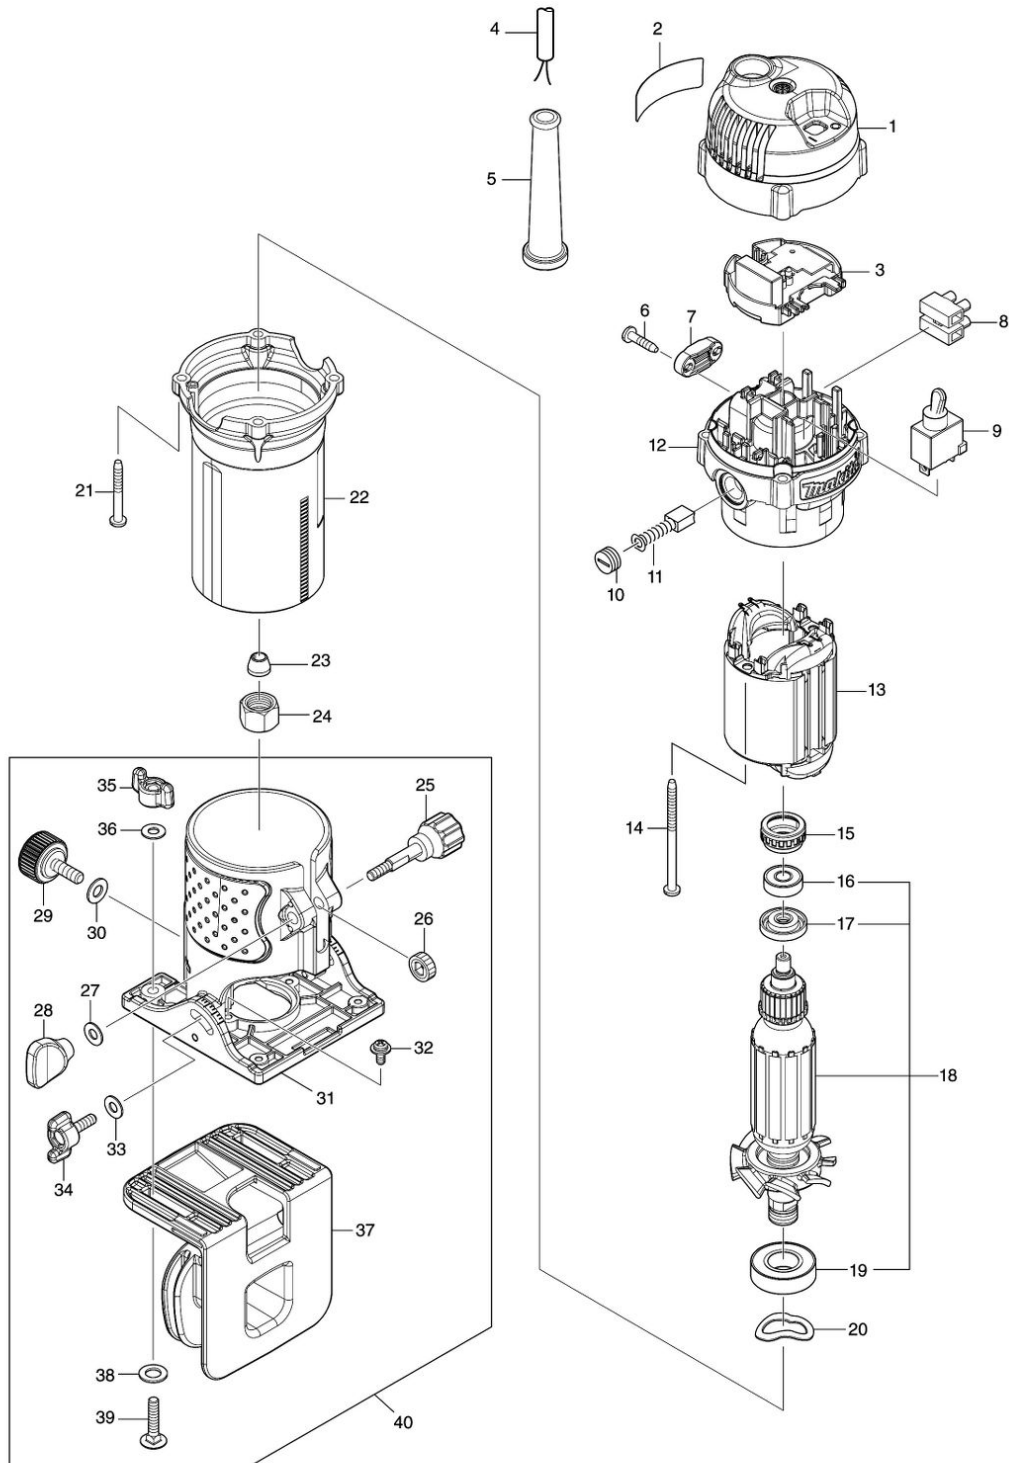

# Partdrawing for 3712 - Kantenfreesmaschine

Model No.3712 TRIMMER

Nr.	Part nr.	Name
001	413774-8	Afdekkap 3711
002	811T73-6	Naamplaat 3712
003	620F47-0	Controller 3711/3712/M3702
003C10	646358-9	Ontstoringsfilter Hr2210 A
004	665394-6	Netsnoer 2X1.00 2.5Mtr P
005	682569-2	Kabeltule Mt953 P
006	266326-2	Tap Schroef 4X18mm P
007	687124-5	Klemstrip 9555Nb/Bo3711 A
008	654531-7	Kroonsteen Rp0910
009	651066-9	Schakelaar ST115A-TB-S1 M3600
010	643550-8	Koolborstelhouderdop
011	191940-4	Koolborstel Set Cb-411
012	141D19-5	Steun cpl 3711/12
013	594774-8	Veld 240V 3711/12
013C10	654100-4	Statorveer
013C20	654485-8	Draadbus M1902
014	266340-8	Tap Schroef 4X65Mm
015	421494-0	Rubber Ring 9521Nb-9522Nb
016	210034-7	Kogellager 607Llb P
017	681668-7	Keerring Rt0700
018	515634-1	Anker assy 240v 3709
018C10	241667-7	Waaier 52
019	211489-9	Kogellager 6002LLU P
020	267785-3	Veerring 23
021	266351-3	Schroef 4X35 A
022	141D78-9	Motorhuisset 3711/12
022C10	8034K8-2	Schaalverdeling M3702
023	763662-2	Spantang 6mm kantenfrees
024	763661-4	Spanmoer kantenfrees
025	265771-8	Vleugelbout M5x33mm 3901
026	226217-9	Tandwiel Hulpgeleider 3901
027	941101-4	Sluitring M5 P
028	252652-5	Sterknop M5 3901
029	251814-2	Knopschroef 6X18 3704
030	941151-9	Sluitring 6X12Mm A
031	154670-8	Voetzool 3710
032	911114-9	Schroef 4X10
033	941101-4	Sluitring M5 P
034	265761-1	Knopschroef M5X16
035	252653-3	Sterknop M5
036	941101-4	Sluitring M5 P
037	414304-8	Trimschoen 3704 *
038	267240-5	Sluitring 8Mm Mt812
039	923241-0	Bout 5X25
040	194269-7	Kantenfreesvoet