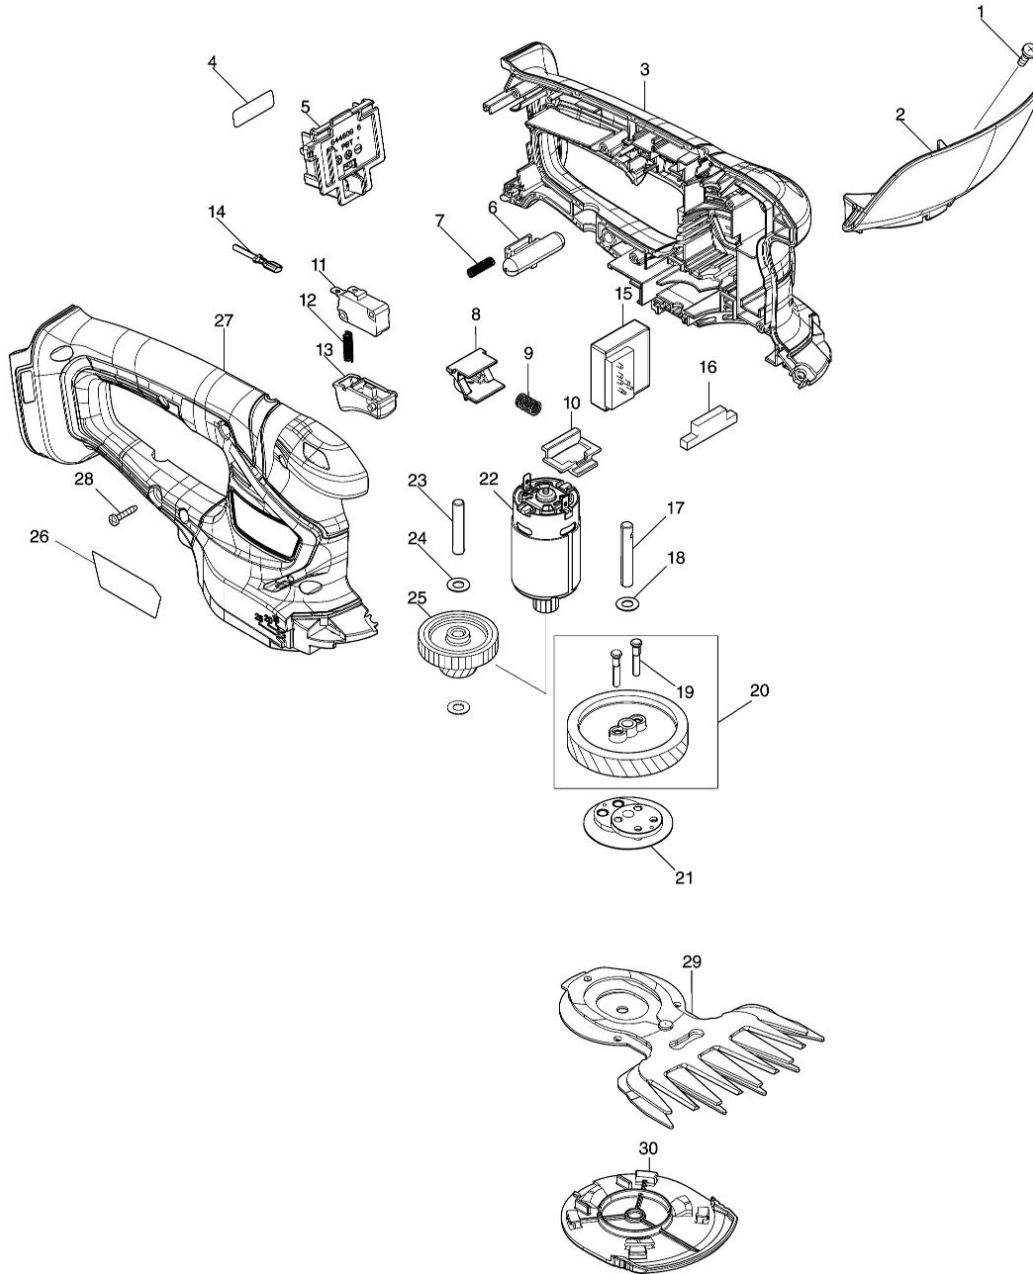

Model No.DUM111 110MM CORDLESS GRASS SHEAR

<b>Nr.</b>	<b>Part nr.</b>	<b>Name</b>
001	915116-7	Stelschroef M4X12
002	140V97-0	Beschermkap Dum111
002C10	819948-3	Label Veiligheid Um164D
003	183G03-2	Behuizing Dum604
003C10	931102-0	Zeskantmoer M4 A
003C20	346275-0	Plaat Ax1820
003C30	263005-3	Rubber Pen 6
004	811957-8	Label serienr DUM111
005	644809-6	Aansluitunit Djr186
006	452438-9	Blokkeerknop Uh200D A
007	234079-1	Drukveer 4 Ar410 A
008	457534-8	Geleideplaat Um604
009	234339-1	Drukveer 6 Uh201D
010	454879-5	Deblokkeerhandel Uh201D
011	650744-8	Schakelaar D3V-16-3C26 A
012	234079-1	Drukveer 4 Ar410 A
013	417564-1	Schakelaarhandel Um164D
014	632S19-1	Kabeldoorvoer DUM11
015	620E35-1	Controller DUM111
016	451814-4	Stofgeleider Um164D
017	268254-7	Pen 6 Um164D
018	253715-0	Sluitring 6
019	268256-3	Pen 4 Um164D
020	135883-0	Tandwiel 47 Uh201D
021	161598-3	Aandrijfas Uh201D
022	629945-9	Motor 18,0V Bum168
023	268076-5	Pin 6 Lf1000
024	253715-0	Sluitring 6
025	226831-1	Tandwiel 12-31 Um164D
026	811949-7	Naamplaat DUM111
027	183G03-2	Behuizing Dum604
027C10	931102-0	Zeskantmoer M4 A
027C20	346275-0	Plaat Ax1820
027C30	263005-3	Rubber Pen 6
028	266429-2	Tapschroef 3X16 P
029	191N23-4	Messenset 110mm
029C10	188369-3	Flesje olie
030	140451-6	Onderplaat Um164D