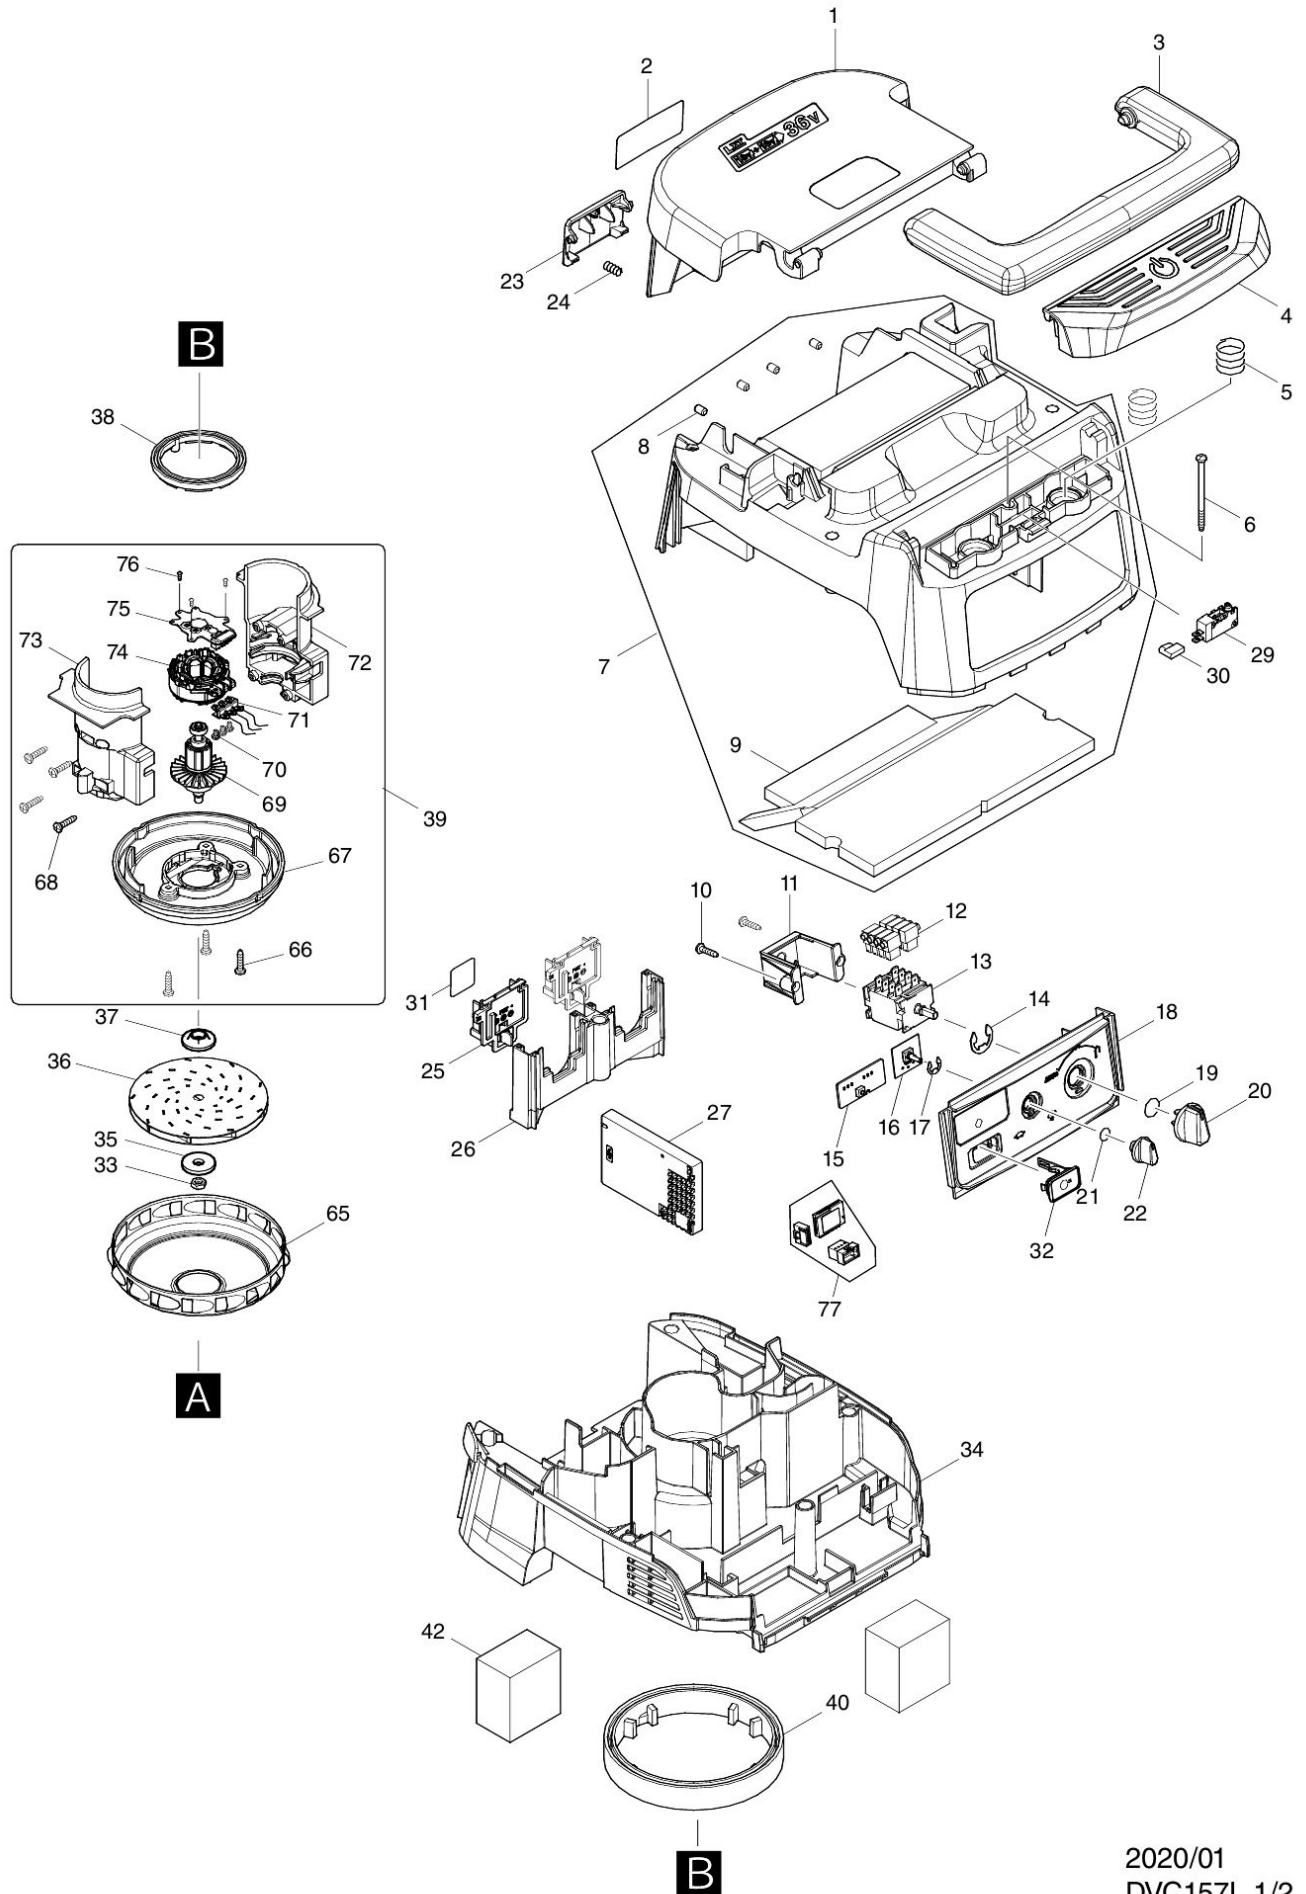

Nr.	Part nr.	Name
001	144486-9	Batterijkap Dvc862 A
001C10	891977-8	Waarschuwingslabel Vc2510L
002	857C08-1	Naamplaat DVC157L
003	455734-4	Greep Dvc860
004	459262-1	Schakelknop DVC156L
005	234273-5	Drukveer 20Mm Vc3211M
006	266340-8	Tap Schroef 4X65Mm
007	144973-8	Afdekkap Compleet Dvc864L
008	263005-3	Rubber Pen 6
009	424688-6	Dempingschild Boven Dvc860L
010	266326-2	Tap Schroef 4X18Mm
011	451343-7	Schakelaar Houder Vc2510L
012	686023-8	Kabelschoenkapje VC3210 P
013	651098-6	Schakelaar 1703.4801 Dvc864L
014	961062-2	Borg Ring E12 Vc2510L
015	620D40-2	Ledcircuit DVC157L
016	620D39-7	Controller sub DVC157L
017	961013-5	Stopring E-7
018	140T97-8	Schakelbasis DVC157L
018C10	812D41-6	Label indicatie DVC156L
019	213176-6	O-Ring 14 Hm1214C
020	455733-6	Schakelhendel Dvc860
021	213054-0	O-Ring 9
022	451344-5	Schakelknop Vc2510L
023	455728-9	Batterydeksel Haak Dvc860
024	231240-1	Drukveer 7
025	644808-8	Aansluitunit Bhr241 (3 Cont) A
026	455729-7	Basisplaat Dvc860
027	620D20-8	Controller DVC157L
029	651910-0	Schakelaar D2Vw-01-3Hs
030	686039-3	Aansluiting Motor Td0100
031	857C16-2	Label serienr DVC157L
032	140G18-2	Kap DVC265
032C10	213218-6	O-Ring 16 Hk1820
032C20	818F57-1	Label kap DVC265
033	252268-6	Moer M6 DVC660
034	412581-6	Scheidingsplaat DVC157L
035	253752-4	Sluitring 8
036	240178-9	Waaier 104 Dvc862
037	313062-2	Tussenflens Dvc260
038	424685-2	Rubbering 60Mm Dvc860
039	127653-1	Motor assy DVC157L
040	424686-0	Rubber Ring 120Mm Dvc860
041	422590-7	Supportring DVC156L
042	424690-9	Achterblok Filter Dvc860
043	143175-3	Tankkap Dvc860
044	424691-7	Opvulring Dvc860L
045	424689-4	Voor Demper Dvc860L
048	197166-6	Filter "hepa"