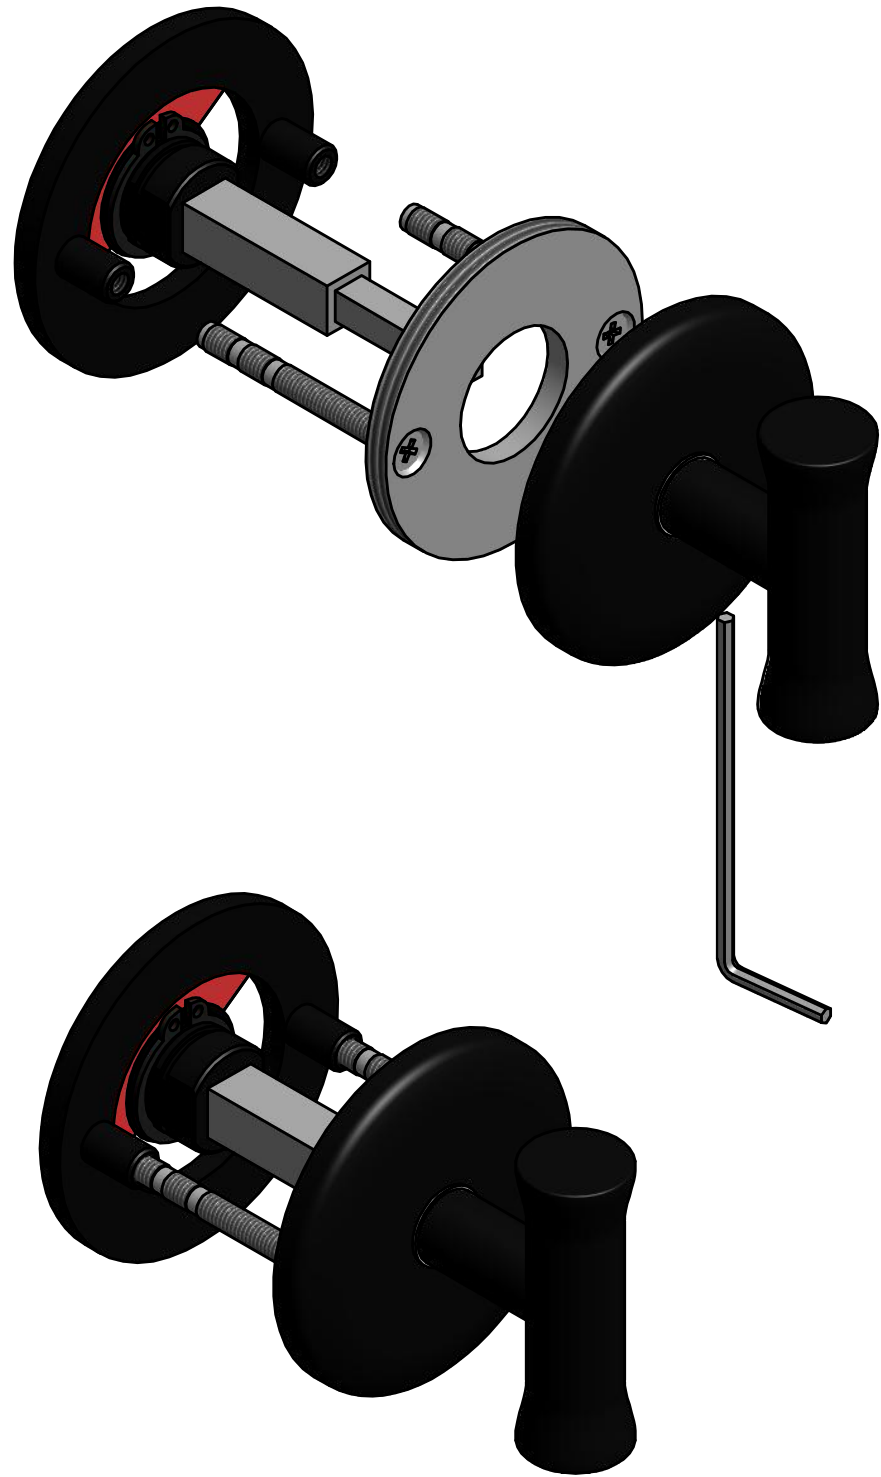

EVWC52

lever handle accessory
 turn and release set
 stainless steel
 satin black

52

38

11

45

6

13

15,8

38

20

7

13

<h1>FORMANI®</h1>		Part number:	
		Description:	
Doc no.:	3101T001NMXX0 EVWC52 NM V01.dwg	<h2>EVWC52 NM</h2>	Format:
Drawn by:	Christian Brimbois		Creation date:
Formani Holland B.V. · Amerikalaan 55 · 6199 AE Maastricht Airport · tel: +31 (0)43 308 90 00 · www.formani.nl · info@formani.nl			