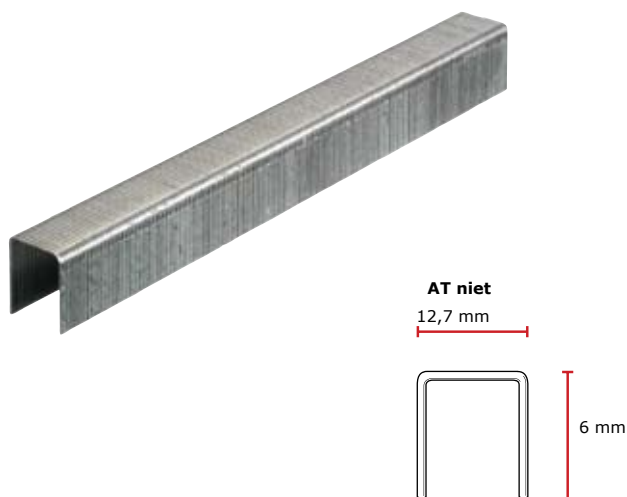

AT niet gegalvaniseerd, grootverpakking**Technische specificaties**

Niet-poot lengte nominaal	6 mm
Niet-poot lengte min max	5,8 - 6,3 mm
Niet-poot lengte verschil	0,15 mm
Niet-kroon breedte nominaal	12,7 mm
Niet-breedte	0,91 mm
Niet-binnen breedte	11,3 mm
Niet-draad afmeting	0,83 mm
Niet-dikte	0,69 mm
Niet-cross walk tol.	0,33 mm
Punthoek (nominaal)	90°
Punt type	Beitel
Max. striplengte	142,5 mm
Rol type 1	Lijm gebonden
Rolhoek	0°
Draaddikte	21 ga.
Draad materiaal	Standaard gegalvaniseerd standaard breuksterkte
Afwerking	standaard

Toepassingen

Meubelstoffering, doek, isolatie, kistjes, folie en schoenen

AT niet gegalvaniseerd, grootverpakking**Logistieke specificaties****Primaire verpakking / Produktverpakking**

Primaire verpakking	Doos
Aantal in primaire verpakking	24000
GTIN (basis eenheid)	8715274002729
Bruto gewicht	2,208 kg