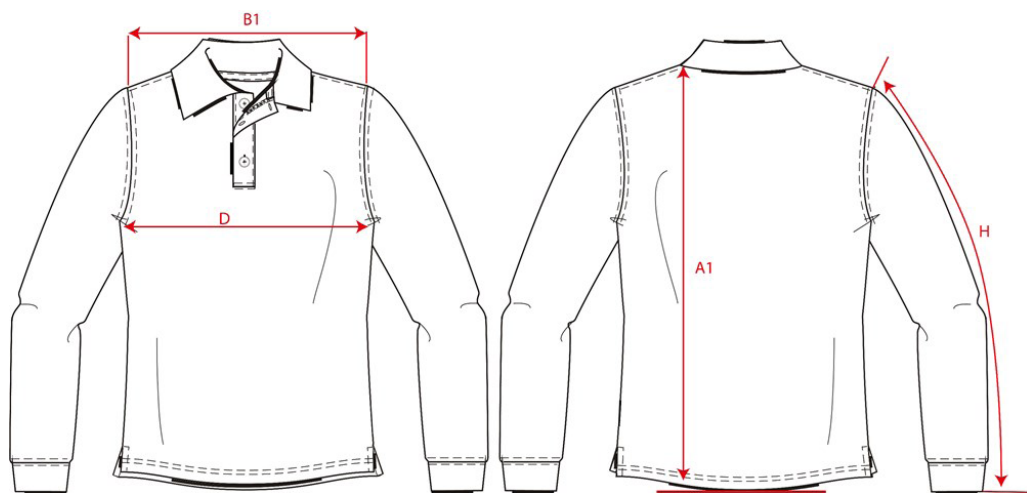

PRODUCTSPECIFICATIE

Jas Premium Dubbelzijdig / 304003

Artikelnummer: 304003
Maten: XS | S | M | L | XL | XXL | 3XL
Sexe: Unisex
Kwaliteit: Geruite zijde: 30% Wol / 30% Polyester / 30% Acryl / 10% Andere vezels & Egale zijde: 100% Polyester
Gewicht: 350 g/m²
CBS Nummer: 6201139090

Kleuren:

Wasvoorschriften:

	Tol	XS	S	M	L	XL	XXL	3XL	
A1	Total backl meas from hsp	1,0	70,0	72,0	74,0	76,0	78,0	80,0	83,0
B1	Shoulder to shoulder	1,0	47,5	49,0	50,5	52,0	53,5	55,0	57,0
D	1/2 Chest width (2,5cm under armpit)	1,0	53,0	55,0	57,0	59,0	61,0	63,0	66,0
H	Upperarm sleeve	1,0	63,5	64,5	65,5	66,5	67,5	68,5	69,5