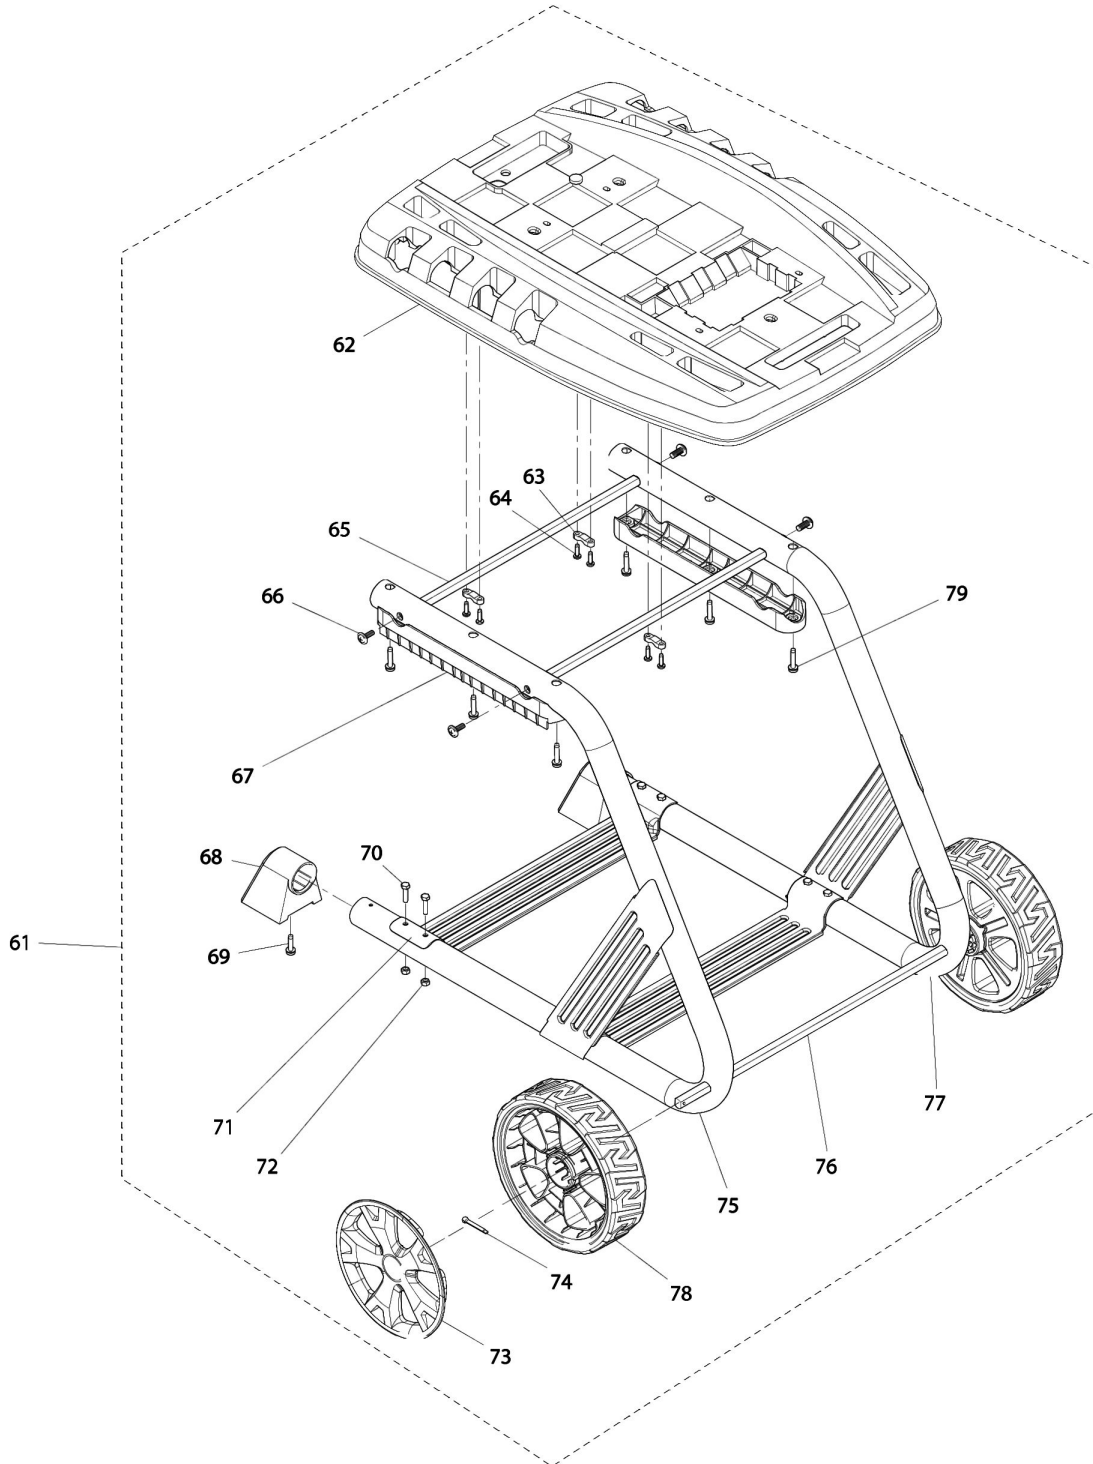

Nr.	Part nr.	Name
001	652023652	Schakelkast
002	652024820	Handgreep Ud2500
003	652023653	Schroef 4X16Mm
004	652023654	Deksel Tbv Schakelkast Ud2500
005	652023655	Spatwaterd. Afdichting Ud2500
006	652023656	Schakelknop Groen Ud2500
007	652023657	Schakelknop Rood Ud2500
008	652023658	Drukknop Geel Ud2500
009	652024819	Veer Ud2500 #
010	652023660	Schakelplaat Ud2500 P
011	652023661	Schroef 3X8Mm
012	652023662	Lens Ud2500
013	652023663	Printplaatbediening Ud2500
014	652023664	Deksel Tbv Schakelkast Onder
015	652023666	Stekerhuis Ud2500
016	652023676	Printplaat Ud2500
017	652025247	Motorhuis Ud2500
018	652023679	Trechterdoorvoer Ud2500
019	652023680	Schroef 5X20Mm
020	652024821	Condensator Ud2500
021	652024824	Motor Schakeling Ud2500
022	652024825	Microschakelaar Ud2500
023	652024826	Verbindingskabel Ud2500
024	652024827	Verbindingskabel Ud2500
025	652023682	Motor Assy Ud2500 P
026	652023732	Motor Ud2500 A
027	YA00000696	Waaier Ud2500
028	YA00000699	Anker UD2500 P
029	YA00000700	Intern tandwiel UD2500 P
030	YA00000700	Intern tandwiel UD2500 P
031	YA00000701	Tandwielset UD2500 P
032	YA00000698	As UD2500 P
033	652023702	Stelknop Ud2500
034	652023700	Blokkeerknop Ud2500
035	652023699	Borgmoer M10
036	652023704	Klemblok Ud2500 P
036-1	YA00000706	Klemblok Ud2500 A
037	652023697	Spie Ud2500
038	652023709	Doorvoerplaat
039	652023710	Messenwals 86X70Mm Ud2500
040	652024822	Deksel Hakselhuis Ud2500
041	652024823	Met.Schr. M6X30Mm
042	652023717	Montageplaat Ud2500
043	652024828	Schroef 4X12Mm
044	652023719	Motor Schakelaar Ud2500
045	652023726	KABELBINDER 150MM