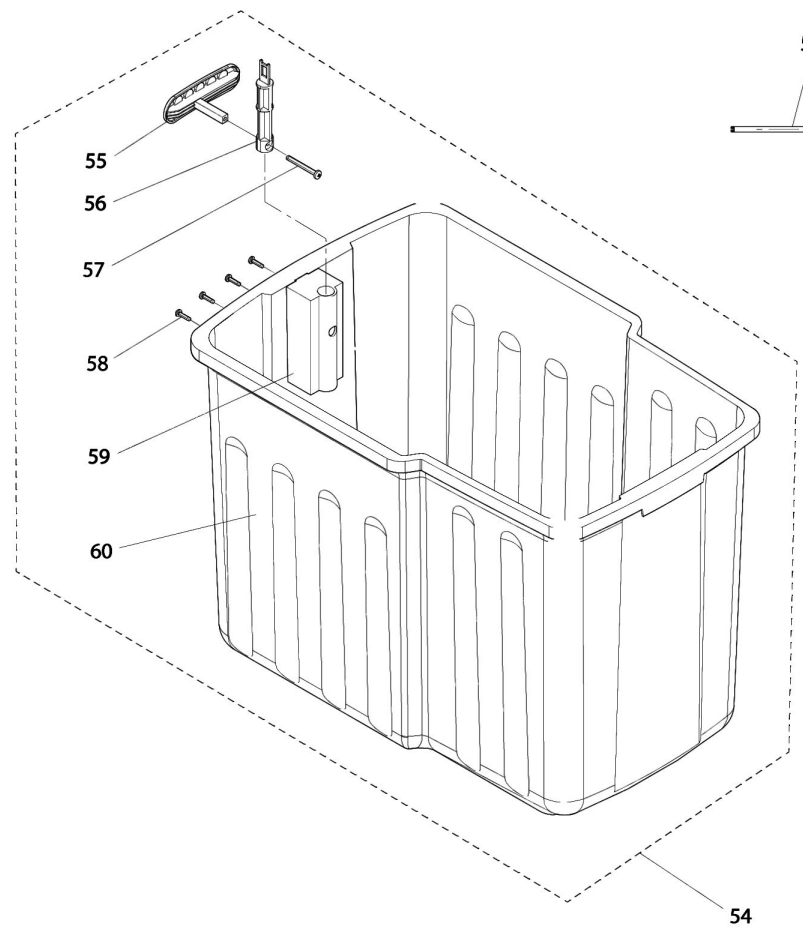

Nr.	Part nr.	Name
001	652023652	Schakelkast
002	652024820	Handgreep Ud2500
003	652023653	Schroef 4X16Mm
004	652023654	Deksel Tbv Schakelkast Ud2500
005	652023655	Spatwaterd. Afdichting Ud2500
006	652023656	Schakelknop Groen Ud2500
007	652023657	Schakelknop Rood Ud2500
008	652023658	Drukknop Geel Ud2500
009	652024819	Veer Ud2500 #
010	652023660	Schakelplaat Ud2500 P
011	652023661	Schroef 3X8Mm
012	652023662	Lens Ud2500
013	652023663	Printplaatbediening Ud2500
014	652023664	Deksel Tbv Schakelkast Onder
015	652023666	Stekerhuis Ud2500
016	652023676	Printplaat Ud2500
017	652025247	Motorhuis Ud2500
018	652023679	Trechterdoorvoer Ud2500
019	652023680	Schroef 5X20Mm
020	652024821	Condensator Ud2500
021	652024824	Motor Schakeling Ud2500
022	652024825	Microschakelaar Ud2500
023	652024826	Verbindingskabel Ud2500
024	652024827	Verbindingskabel Ud2500
025	652023682	Motor Assy Ud2500 P
026	652023732	Motor Ud2500 A
027	YA00000696	Waaier Ud2500
028	YA00000699	Anker UD2500 P
029	YA00000700	Intern tandwiel UD2500 P
030	YA00000700	Intern tandwiel UD2500 P
031	YA00000701	Tandwielset UD2500 P
032	YA00000698	As UD2500 P
033	652023702	Stelknop Ud2500
034	652023700	Blokkeerknop Ud2500
035	652023699	Borgmoer M10
036	652023704	Klemblok Ud2500 P
036-1	YA00000706	Klemblok Ud2500 A
037	652023697	Spie Ud2500
038	652023709	Doorvoerplaat
039	652023710	Messenwals 86X70Mm Ud2500
040	652024822	Deksel Hakselhuis Ud2500
041	652024823	Met.Schr. M6X30Mm
042	652023717	Montageplaat Ud2500
043	652024828	Schroef 4X12Mm
044	652023719	Motor Schakelaar Ud2500
045	652023726	KABELBINDER 150MM