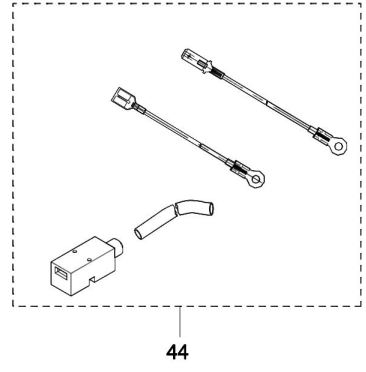

Nr.	Part nr.	Name
001	652023652	Schakelkast
002	652024820	Handgreep Ud2500
003	652023653	Schroef 4X16Mm
004	652023654	Deksel Tbv Schakelkast Ud2500
005	652023655	Spatwaterd. Afdichting Ud2500
006	652023656	Schakelknop Groen Ud2500
007	652023657	Schakelknop Rood Ud2500
008	652023658	Drukknop Geel Ud2500
009	652024819	Veer Ud2500 #
010	652023660	Schakelplaat Ud2500 P
011	652023661	Schroef 3X8Mm
012	652023662	Lens Ud2500
013	652023663	Printplaatbediening Ud2500
014	652023664	Deksel Tbv Schakelkast Onder
015	652023666	Stekerhuis Ud2500
016	652023676	Printplaat Ud2500
017	652025247	Motorhuis Ud2500
018	652023679	Trechterdoorvoer Ud2500
019	652023680	Schroef 5X20Mm
020	652024821	Condensator Ud2500
021	652024824	Motor Schakeling Ud2500
022	652024825	Microschakelaar Ud2500
023	652024826	Verbindingskabel Ud2500
024	652024827	Verbindingskabel Ud2500
025	652023682	Motor Assy Ud2500 P
026	652023732	Motor Ud2500 A
027	YA00000696	Waaier Ud2500
028	YA00000699	Anker UD2500 P
029	YA00000700	Intern tandwiel UD2500 P
030	YA00000700	Intern tandwiel UD2500 P
031	YA00000701	Tandwielset UD2500 P
032	YA00000698	As UD2500 P
033	652023702	Stelknop Ud2500
034	652023700	Blokkeerknop Ud2500
035	652023699	Borgmoer M10
036	652023704	Klemblok Ud2500 P
036-1	YA00000706	Klemblok Ud2500 A
037	652023697	Spie Ud2500
038	652023709	Doorvoerplaat
039	652023710	Messenwals 86X70Mm Ud2500
040	652024822	Deksel Hakselhuis Ud2500
041	652024823	Met.Schr. M6X30Mm
042	652023717	Montageplaat Ud2500
043	652024828	Schroef 4X12Mm
044	652023719	Motor Schakelaar Ud2500
045	652023726	KABELBINDER 150MM