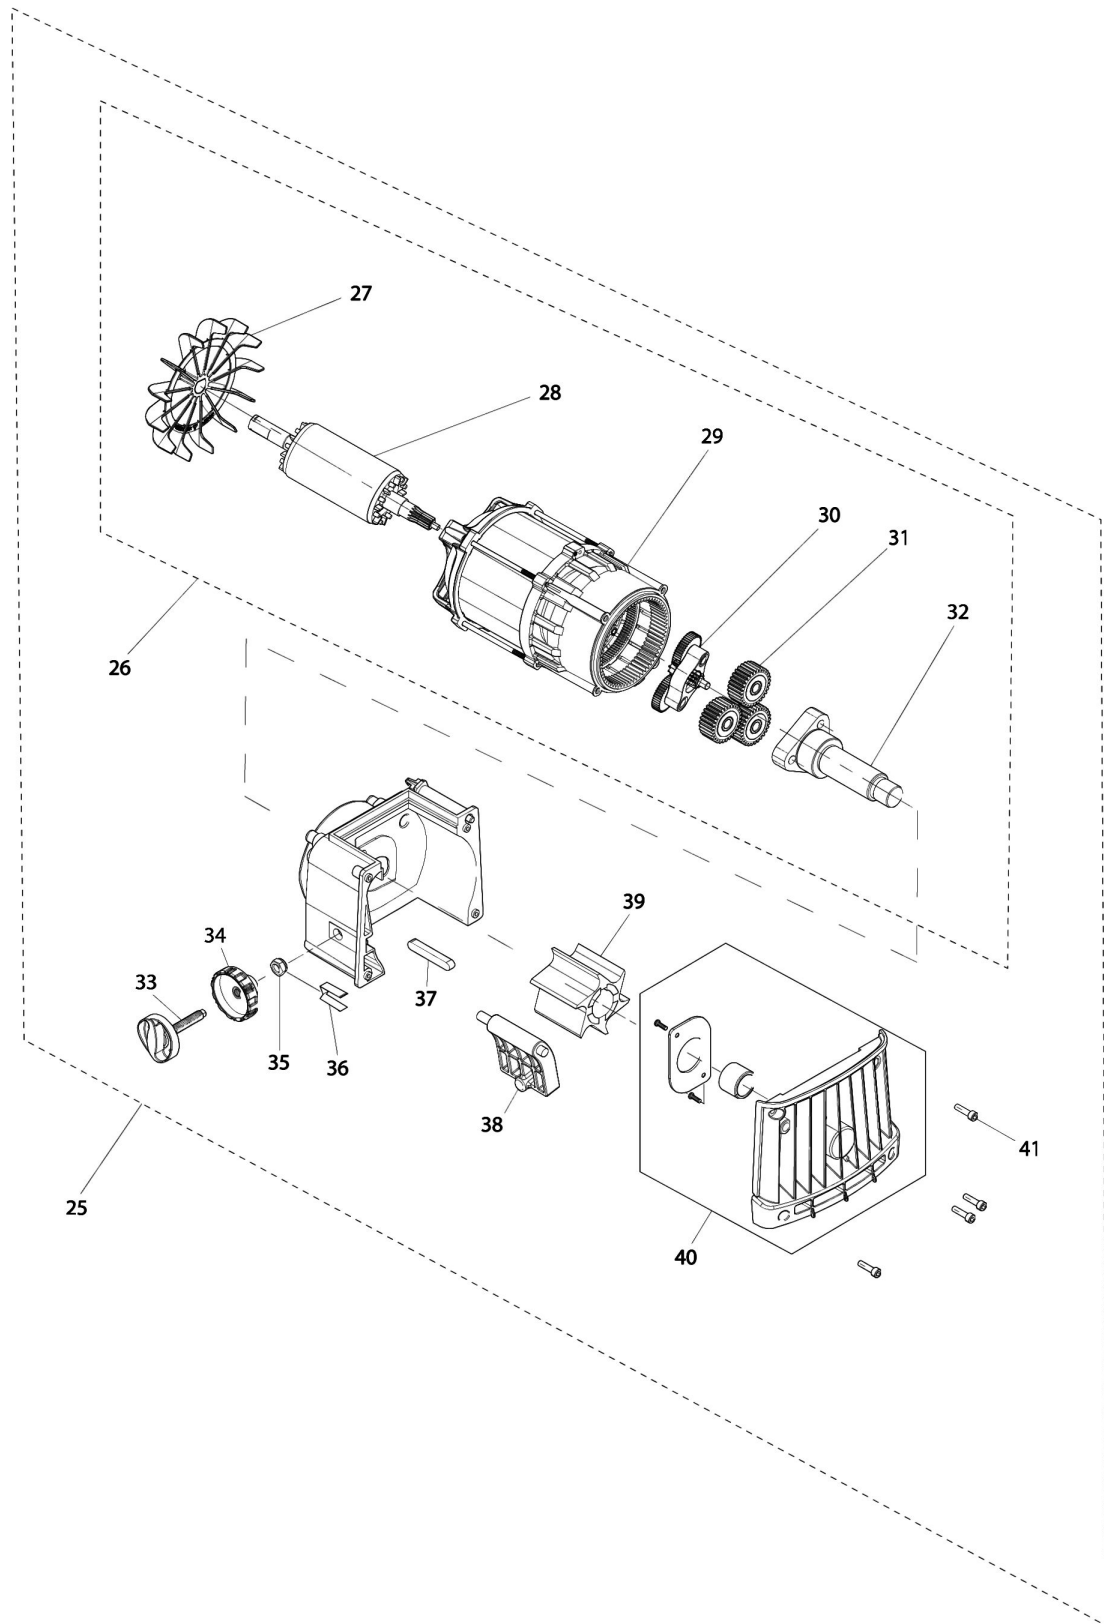

Nr.	Part nr.	Name
001	652023652	Schakelkast
002	652024820	Handgreep Ud2500
003	652023653	Schroef 4X16Mm
004	652023654	Deksel Tbv Schakelkast Ud2500
005	652023655	Spatwaterd. Afdichting Ud2500
006	652023656	Schakelknop Groen Ud2500
007	652023657	Schakelknop Rood Ud2500
008	652023658	Drukknop Geel Ud2500
009	652024819	Veer Ud2500 #
010	652023660	Schakelplaat Ud2500 P
011	652023661	Schroef 3X8Mm
012	652023662	Lens Ud2500
013	652023663	Printplaatbediening Ud2500
014	652023664	Deksel Tbv Schakelkast Onder
015	652023666	Stekerhuis Ud2500
016	652023676	Printplaat Ud2500
017	652025247	Motorhuis Ud2500
018	652023679	Trechterdoorvoer Ud2500
019	652023680	Schroef 5X20Mm
020	652024821	Condensator Ud2500
021	652024824	Motor Schakeling Ud2500
022	652024825	Microschakelaar Ud2500
023	652024826	Verbindingskabel Ud2500
024	652024827	Verbindingskabel Ud2500
025	652023682	Motor Assy Ud2500 P
026	652023732	Motor Ud2500 A
027	YA00000696	Waaier Ud2500
028	YA00000699	Anker UD2500 P
029	YA00000700	Intern tandwiel UD2500 P
030	YA00000700	Intern tandwiel UD2500 P
031	YA00000701	Tandwielset UD2500 P
032	YA00000698	As UD2500 P
033	652023702	Stelknop Ud2500
034	652023700	Blokkeerknop Ud2500
035	652023699	Borgmoer M10
036	652023704	Klemblok Ud2500 P
036-1	YA00000706	Klemblok Ud2500 A
037	652023697	Spie Ud2500
038	652023709	Doorvoerplaat
039	652023710	Messenwals 86X70Mm Ud2500
040	652024822	Deksel Hakselhuis Ud2500
041	652024823	Met.Schr. M6X30Mm
042	652023717	Montageplaat Ud2500
043	652024828	Schroef 4X12Mm
044	652023719	Motor Schakelaar Ud2500
045	652023726	KABELBINDER 150MM