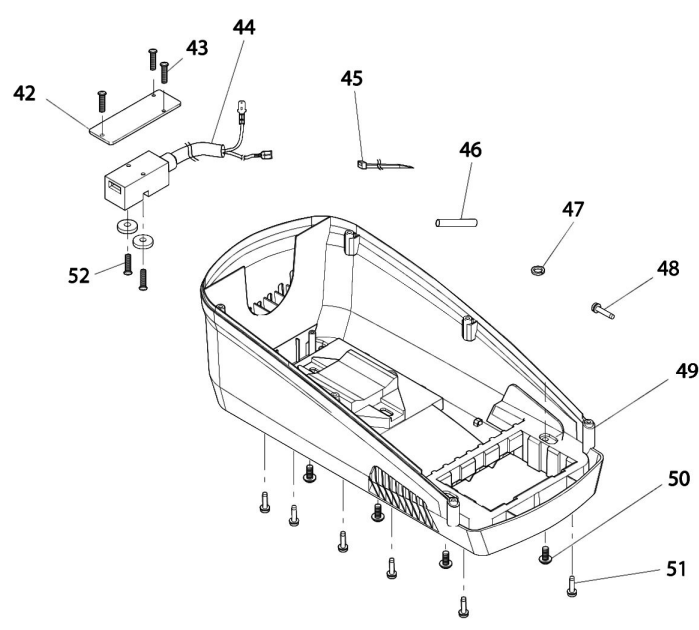

Nr.	Part nr.	Name
001	652023652	Schakelkast
002	652024820	Handgreep Ud2500
003	652023653	Schroef 4X16Mm
004	652023654	Deksel Tbv Schakelkast Ud2500
005	652023655	Spatwaterd. Afdichting Ud2500
006	652023656	Schakelknop Groen Ud2500
007	652023657	Schakelknop Rood Ud2500
008	652023658	Drukknop Geel Ud2500
009	652024819	Veer Ud2500 #
010	652023660	Schakelplaat Ud2500 P
011	652023661	Schroef 3X8Mm
012	652023662	Lens Ud2500
013	652023663	Printplaatbediening Ud2500
014	652023664	Deksel Tbv Schakelkast Onder
015	652023666	Stekerhuis Ud2500
016	652023676	Printplaat Ud2500
017	652025247	Motorhuis Ud2500
018	652023679	Trechterdoorvoer Ud2500
019	652023680	Schroef 5X20Mm
020	652024821	Condensator Ud2500
021	652024824	Motor Schakeling Ud2500
022	652024825	Microschakelaar Ud2500
023	652024826	Verbindingskabel Ud2500
024	652024827	Verbindingskabel Ud2500
025	652023682	Motor Assy Ud2500 P
026	652023732	Motor Ud2500 A
027	YA00000696	Waaier Ud2500
028	YA00000699	Anker UD2500 P
029	YA00000700	Intern tandwiel UD2500 P
030	YA00000700	Intern tandwiel UD2500 P
031	YA00000701	Tandwielset UD2500 P
032	YA00000698	As UD2500 P
033	652023702	Stelknop Ud2500
034	652023700	Blokkeerknop Ud2500
035	652023699	Borgmoer M10
036	652023704	Klemblok Ud2500 P
036-1	YA00000706	Klemblok Ud2500 A
037	652023697	Spie Ud2500
038	652023709	Doorvoerplaat
039	652023710	Messenwals 86X70Mm Ud2500
040	652024822	Deksel Hakselhuis Ud2500
041	652024823	Met.Schr. M6X30Mm
042	652023717	Montageplaat Ud2500
043	652024828	Schroef 4X12Mm
044	652023719	Motor Schakelaar Ud2500
045	652023726	KABELBINDER 150MM