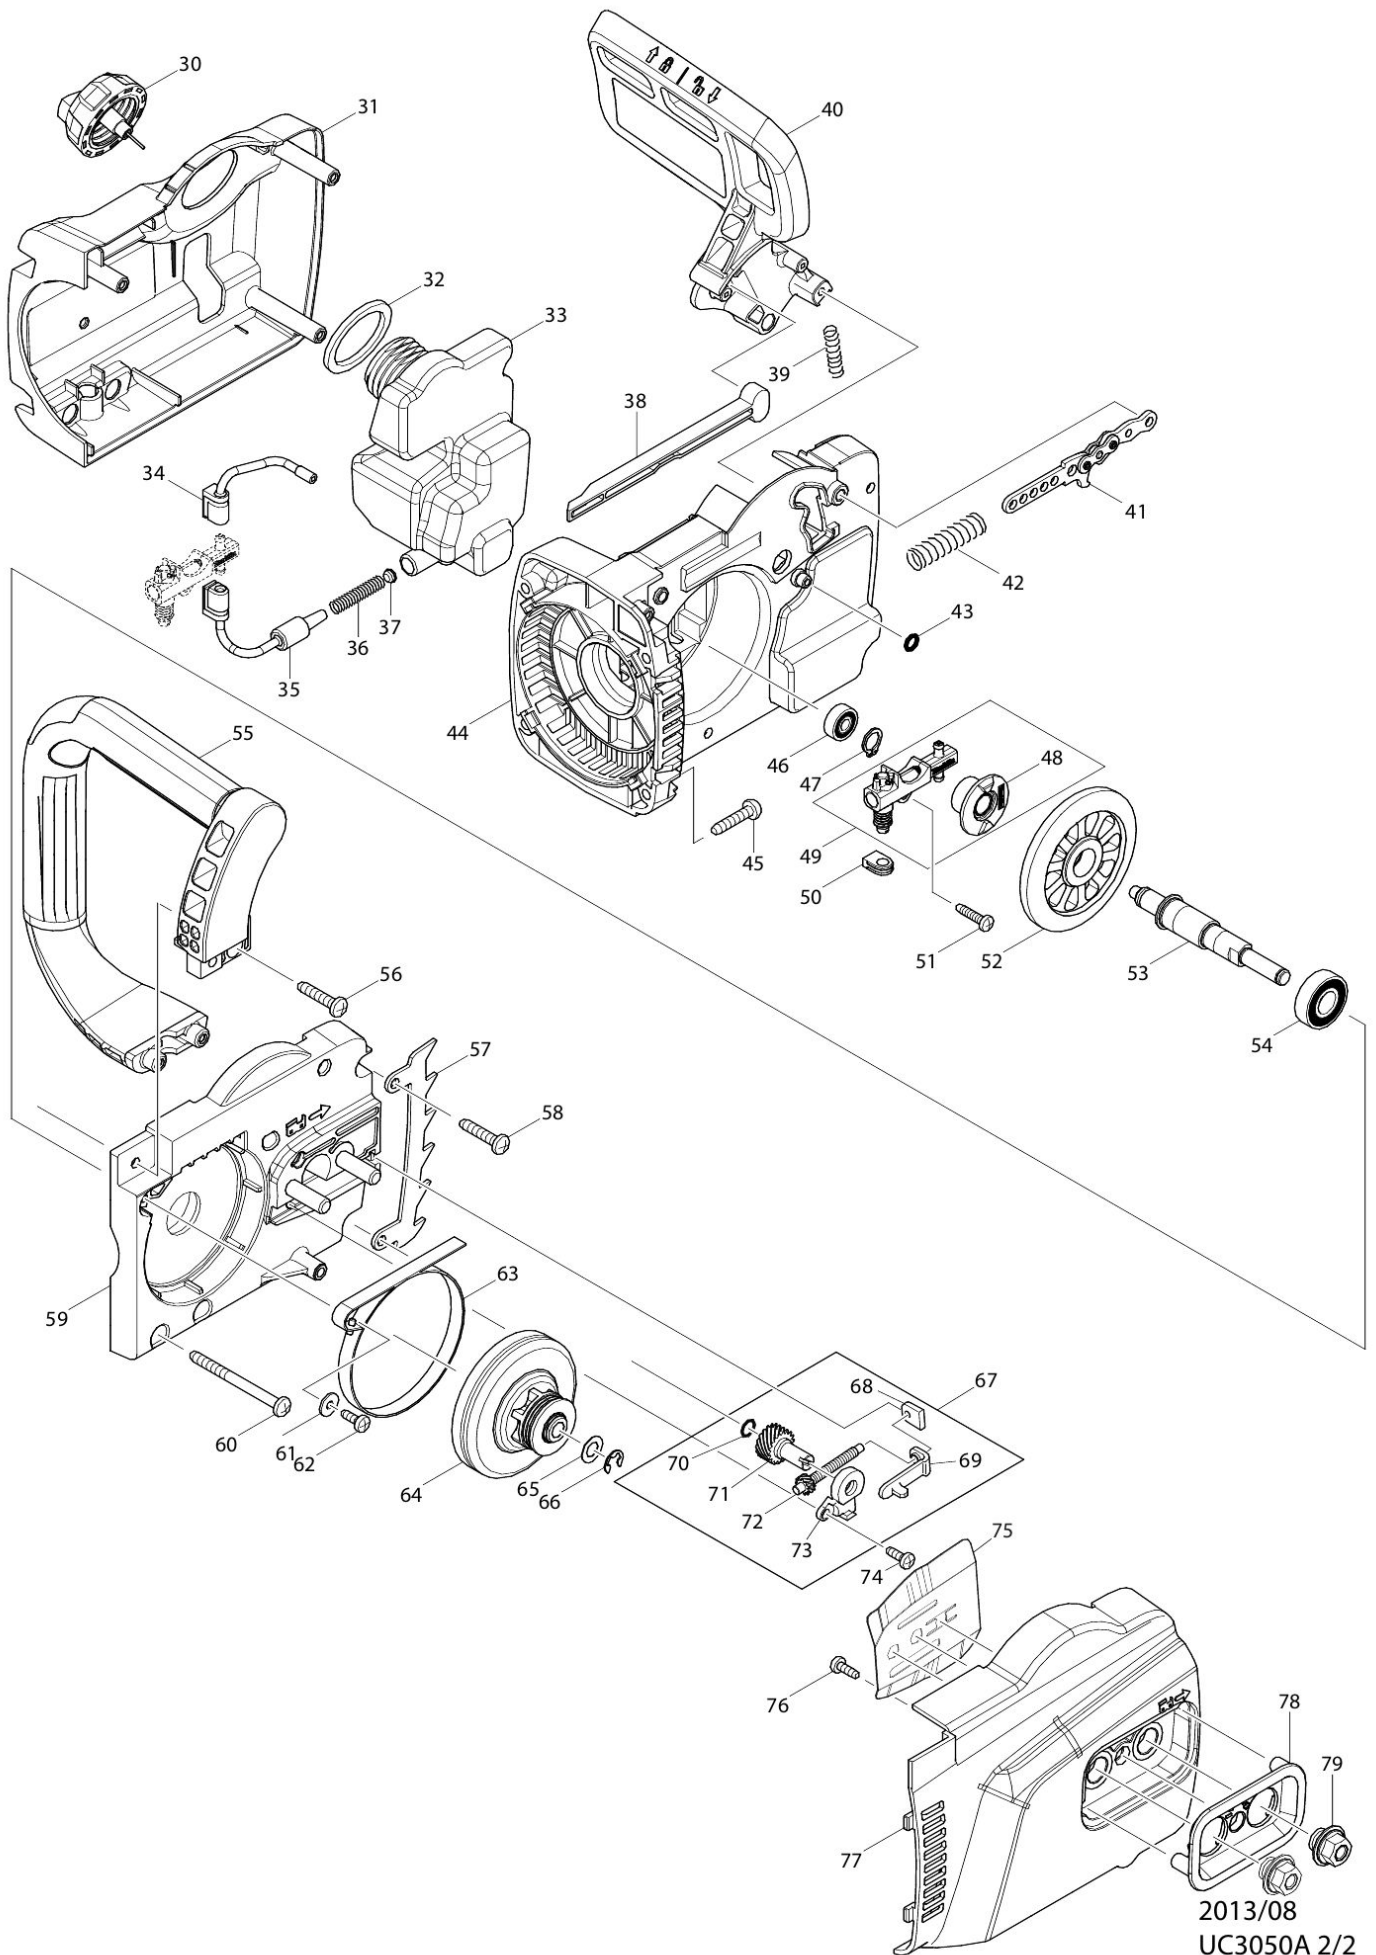

2013/08
UC3050A 2/2

Nr.	Part nr.	Name
001	931403-6	Zeskantmoer M8 Vz Plat A
002	227626-5	Tandwiel 12 Es2136/41
003	211111-8	Kogellager 6301 P
004	240003-4	Waaier 80Mm Da4031
005	517904-4	Anker 240V Uc35/4051
006	681666-1	Isoleerring Uc35/40/4530A A
007	210084-2	Kogellager 629Zz A
008	266095-5	Tapschroef Pt 5X55 Hr5001C A
009	419410-4	Luchtverplaatser Uc35/40/4530A
010	636394-3	Veld 240V Es2136/41
011	650577-1	Schakelaar Uc30/35/4020A
012	142348-5	Motorhuis Uc35/4051
012C11	643536-2	Koolborstelhouder P
013	815G16-2	Naamplaat UC3050A
014	233173-6	Drukveer 4 Uc30/35/4020A
015	416178-3	Dodemanskop Uc30/35/4020 A
016	650717-1	Schakelaar Es2141/36
017	265995-6	Tapschroef 4X18 A
018	187901-0	Handgreepset Uc35/4051
018C10	802G51-9	Waarschuwinglabel Es Serie
019	665894-6	Netsnoer Uc35/40/4530A A
020	682540-6	Kabeltule 10-90 P
021	687124-5	Klemstrip 9555Nb/Bo3711 A
022	265995-6	Tapschroef 4X18 A
023	645105-5	Condensator 0.1Uf A
024	631719-6	Controleunit Uc35/40/4530A A
025	419411-2	A/U Schakelknop Uc35/40/4530 A
026	181044-0	Koolborstel Set Cb-153 A
027-1	643650-4	Koolborstelhouderdop A
028	187901-0	Handgreepset Uc35/4051
028C10	802G51-9	Waarschuwinglabel Es Serie
029	265995-6	Tapschroef 4X18 A
030	142282-9	Tankdop Uc Es Series
031	454822-4	Tandwielhuisdeksel Es2136/41
032	421959-2	Pakking Uc35/40/4530A A
033	454826-6	Olietank Es2136/41
034	424611-1	Verbindingsstuk B Es2136/41
035	424610-3	Verbindingsstuk A Es2136/41
036	231975-4	Drukveer Dcs230T
037	416274-7	Afdekkap Dcs230T A
038	454825-8	Schakelstang Es2136/41 A
039	233174-4	Veer Voor Handbescherming A
040	142341-9	Handbescherming Uc Es Serie
040C10	802K54-7	Label Info Es-Serie
041	158044-5	Rembandhouder Uc3000A A
042	234005-0	Veer Uc35/40/4530A A
043	213017-6	O-Ring 6 Ga9030R A
044	454821-6	Tandwielhuis Es2136/41
045	266041-8	Tapschroef 5X25 A