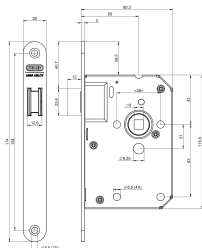

Mechanische sloten

Binnendeursloten

Magneetsloten

1255/73-50 bulk per 10

Experience a safer and more open world

Nemef®

Omschrijving

Loopslot DM50mm, kruk gat 8mm, voorplaat zwart gelakt 20x174mm afgerond, magneet dagschoot, bulkverpakking, per 10 stuks verpakt, DR1+2+3+4.

Artikelnaam	Art.nr	Model voorplaat	Afmetingen voorplaat (mm)	Materiaal voorplaat	Doornmaat (mm)	Draairichting	Kruk gat (mm)
1255/73-50 bulk per 10	P001112017-100-010	afgerond	20 x 174	staal zwart gelakt	50	1/2/3/4	8