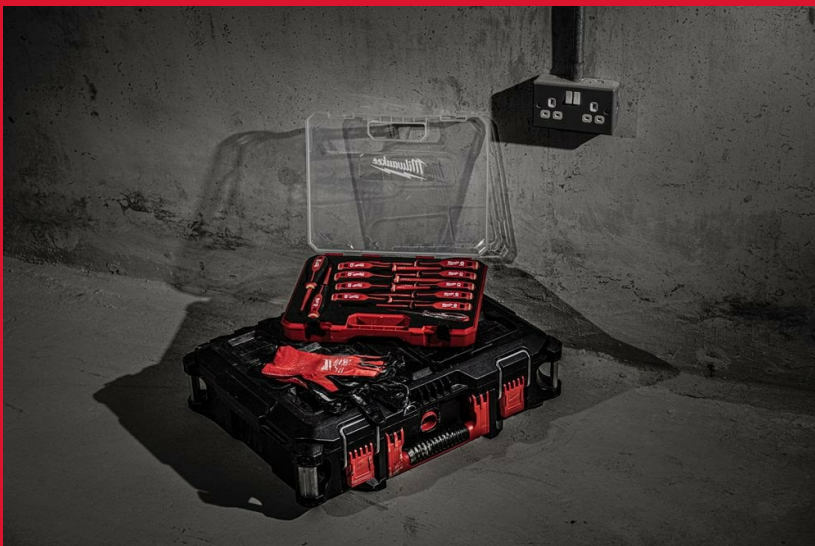

# Tri-Lobe VDE Screwdriver 12pc SET

## TRI-LOBE VDE SCHROEVENDRAAIERS

- VDE is getest tot 10.000V en gegarandeerd tot 1.000V
- Slanke hals diameter voor toegang tot diepliggende schroeven
- Comfortabele Tri-Lobe handgreep geoptimaliseerd voor maximaal gebruikerscomfort en toepassingen met hoog koppel
- Duidelijk zichtbare ID-markeringen voor eenvoudige identificatie
- Antirol, 3-zijdig handvat
- Lanyard bevestigingspunt voor eenvoudige bevestiging aan een veiligheidssysteem