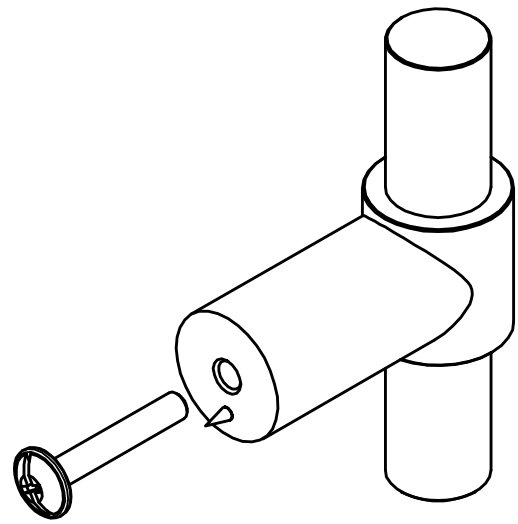

PB14

solid cabinet knob
stainless steel

14

20

70

19

50

22

FORMANI [®]		Part number:	
		Description: PB14	
Doc no.: 2704P002 PB14 V02.dwg	Drawn by: Christian Brimbois	Creation date: 25-3-2013	Format: A3
Formani Holland B.V. · Amerikalaan 55 · 6199 AE Maastricht Airport · tel: +31 (0)43 308 90 00 · www.formani.nl · info@formani.nl			