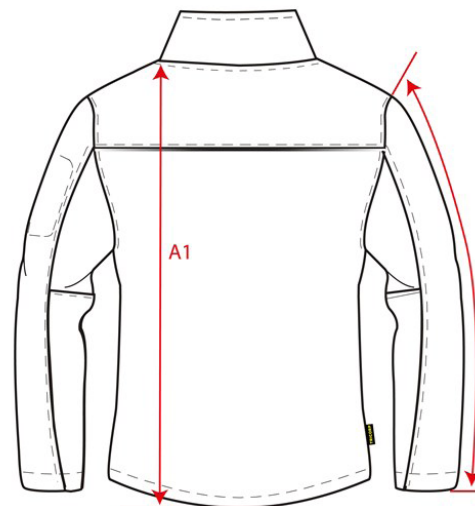

## Softshell Luxe Kids / 402016

**Artikelnummer:** 402016 / TSJ2000  
**Maten:** 116 | 128 | 140 | 152 | 164  
**Sexe:** Kids  
**Kwaliteit:** 96% Polyester / 4% Elastaan spandex, PU Membraan  
**Pasvorm:** Basic Fit  
**Gewicht:** 340 g/m<sup>2</sup>  
**CBS Nummer:** 6201131090  
**MVO:** Circulair; Recyclebaar  
**Constructie:** Platbinding

Kleuren:

Wasvoorschriften:

Kenmerken:

	Tol	116	128	140	152	164	
A1	Total backl meas from hsp	1,0	50,0	54,0	58,0	62,0	66,0
B1	Shoulder to shoulder	1,0	30,5	32,0	33,5	35,0	36,5
D	1/2 Chest width (2,5cm under armpit)	1,0	40,0	42,0	44,0	46,0	48,0
H	Upperarm sleeve	0,5	50,0	51,0	51,0	52,0	52,0