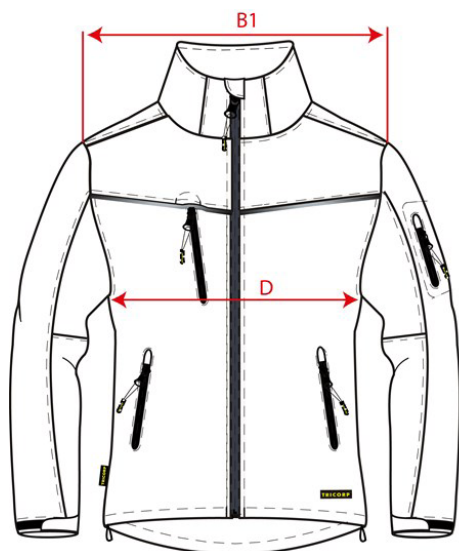

## Softshell Luxe Kids / 402016

**Artikelnummer:** 402016 / TSJ2000  
**Maten:** 116 | 128 | 140 | 152 | 164  
**Sexe:** Kids  
**Kwaliteit:** 96% Polyester / 4% Elastaan spandex, PU Membraan  
**Pasvorm:** Basic Fit  
**Gewicht:** 340 g/m<sup>2</sup>  
**CBS Nummer:** 6201131090  
**MVO:** Circulair; Recyclebaar  
**Constructie:** Platbinding

Kleuren:

Wasvoorschriften:

Kenmerken:

	Tol	116	128	140	152	164	
A1	Total backl meas from hsp	1,0	50,0	54,0	58,0	62,0	66,0
B1	Shoulder to shoulder	1,0	30,5	32,0	33,5	35,0	36,5
D	1/2 Chest width (2,5cm under armpit)	1,0	40,0	42,0	44,0	46,0	48,0
H	Upperarm sleeve	0,5	50,0	51,0	51,0	52,0	52,0