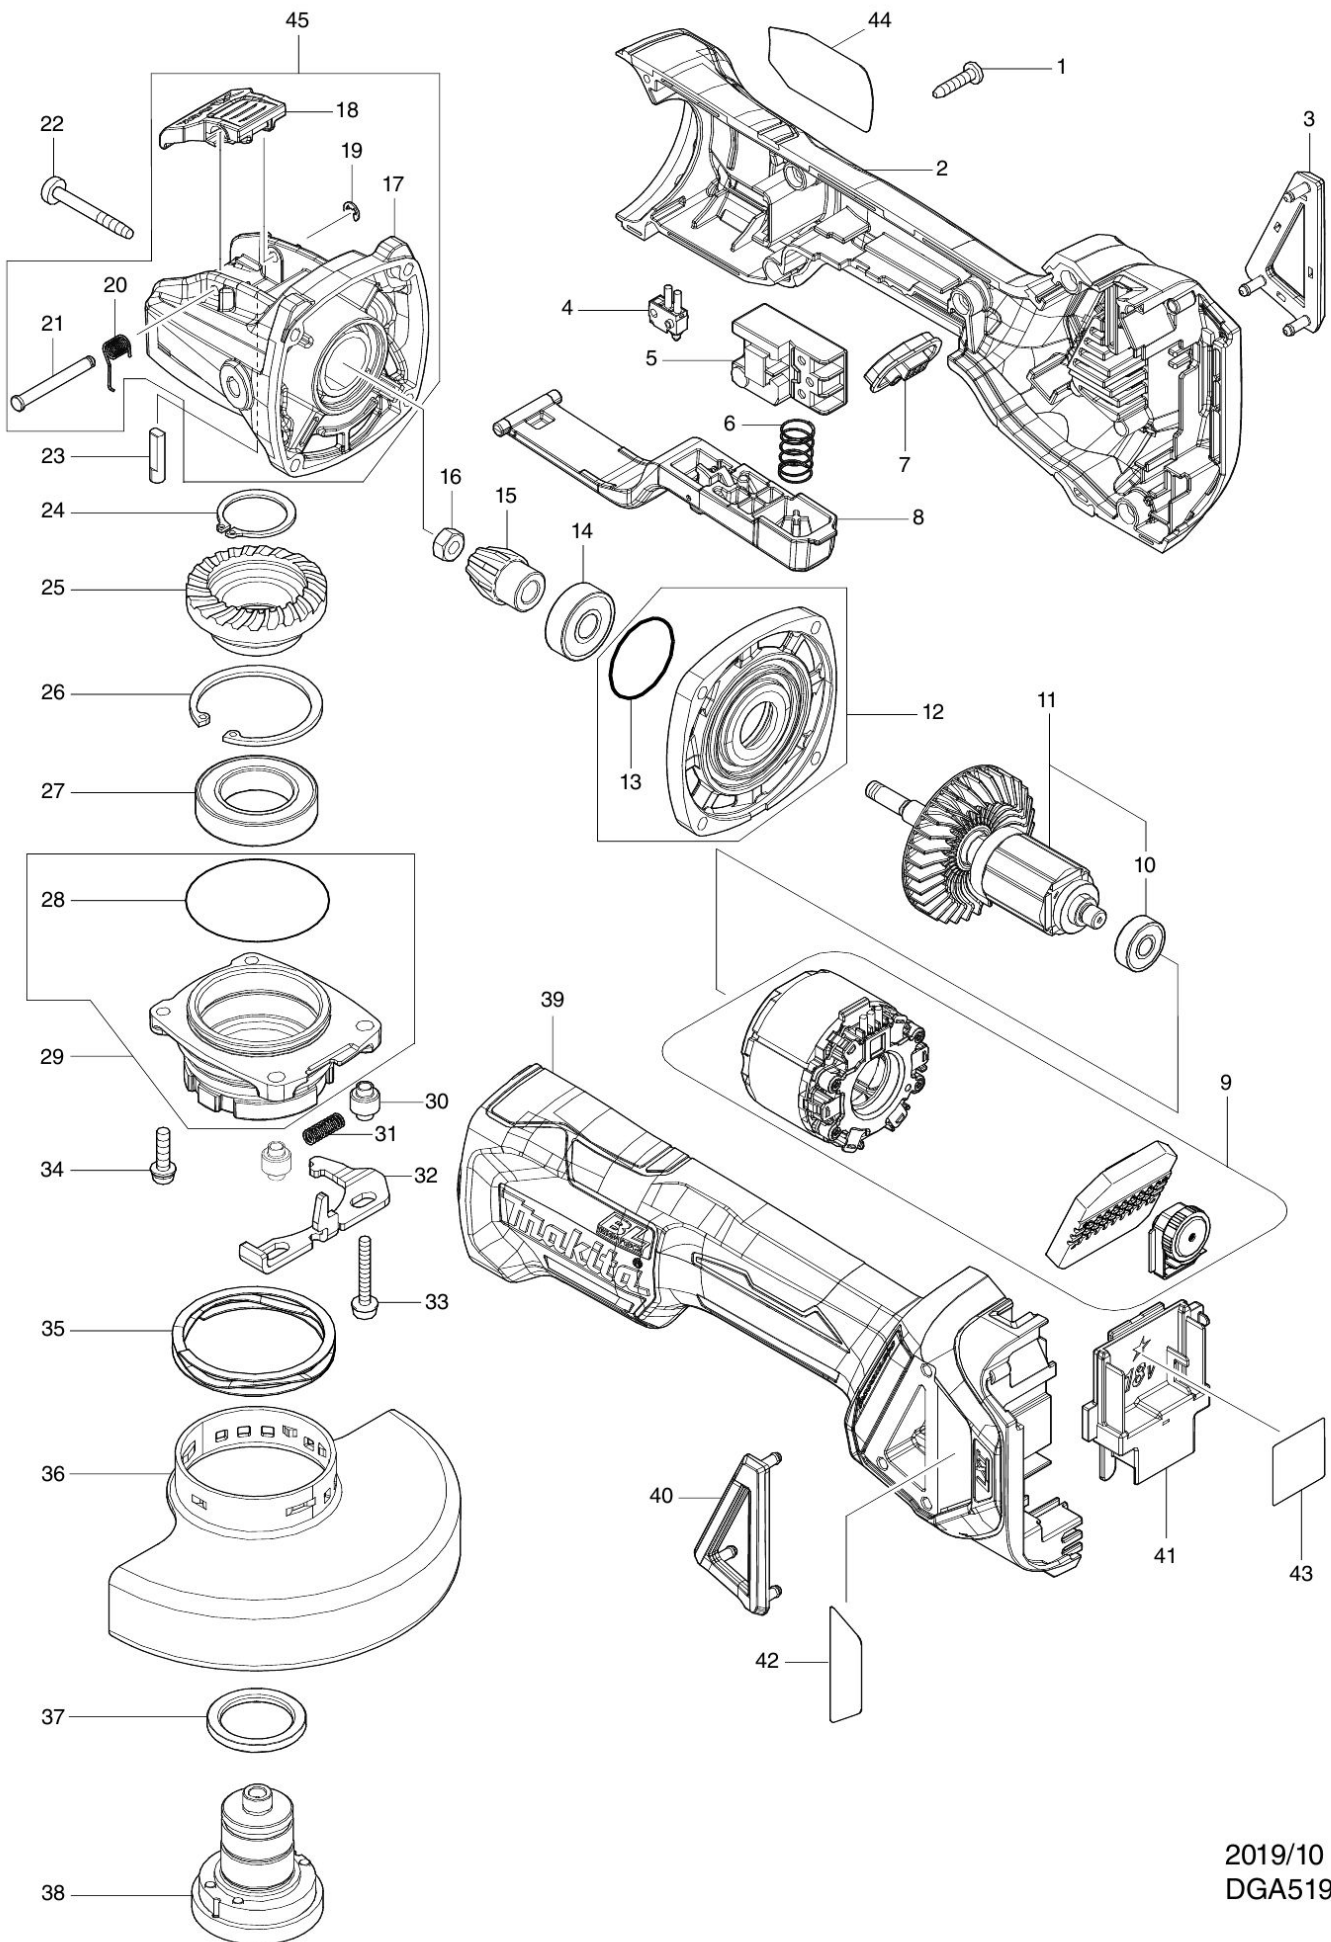

Partdrawing for DGA519ZJ - Haakse slijper

2019/10
DGA519

Nr.	Part nr.	Name
001	266326-2	Tap Schroef 4X18Mm
002	183H86-8	Motorhuisset DGA517
002C10	263005-3	Rubber Pen 6
003	455450-8	Stofkap R Dga505
004	632E12-1	Schakelaar Dga455/505
005	650734-1	Schakelaar Dga505
006	234357-9	Drukveer 11 Dga455/505
007	142901-7	Indicatiepaneel Dga505
008	142976-6	Schakelaarhandel Dga455/505
009	629304-7	Regelunit Incl. Veld Dga517
010	210169-4	Kogellager 607Lib A
011	510440-9	Anker DGA519
012	135930-7	Tandwielhuis Dga
013	213407-3	O-Ring 26 A
014	210042-8	Kogellager 629Lib A
015	226950-3	Tandwiel 10 DGA519
016	252186-8	Moer M6 9554Nb
017	140N76-0	Tandwielhuis cpl P
018	459967-3	Blokkeerknop DGA519
019	961017-7	Stopring E-3 A
020	232576-1	Torsieveer DGA519
021	256935-5	Borgpin DGA519
022	266361-0	Tap Schroef 4X30Mm 9554Nb
023	327460-4	Blokkeerstift DGA519
024	961104-2	Borgring S-24 *
025	226951-1	Tandwiel 37 DGA519
026	962201-7	Borgring R-42
027	210208-0	Kogellager 6905DDW
028	213622-9	O-Ring 45 9554Nb
029	136199-6	Lagerhuis DGA519
030	327322-6	Bus 4
031	232490-1	Drukveer 4
032	347615-5	Hefboom DGA519
033	911159-7	Kruiskopschroef 4X30 *
034	911138-5	Schroef 4X20 A
035	232577-9	Golfveerring DGA519
036	347618-9	Beschermkap 125 mm afbramen en schuren
037	327459-9	Ring 25mm DGA519
038	127428-8	As assy DGA519
039	183H86-8	Motorhuisset DGA517
039C10	263005-3	Rubber Pen 6
040	455449-3	Stofkap "I"
041	643874-2	Aansluitunit Dhp483
042	816D93-9	Indicatie Label Dga512
043	856R76-1	Label serienr DGA519
044	856R71-1	Naamplaat DGA519
045	136209-9	Tandwielkast assy DGA519