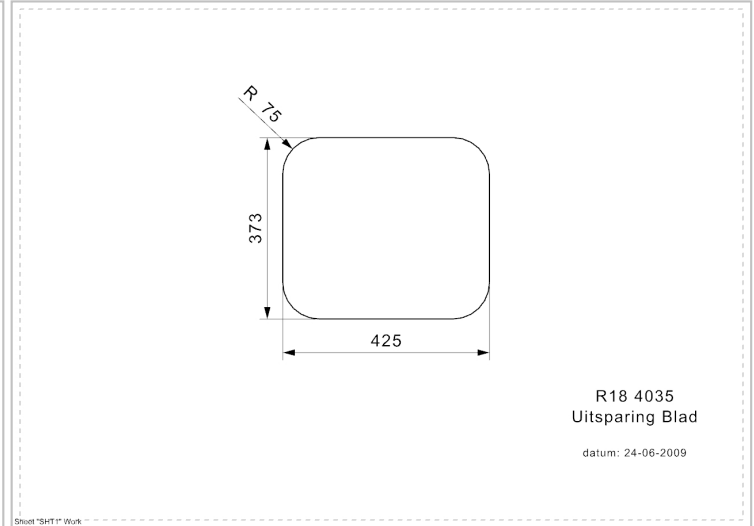

### Aanvullende Informatie

<b>Diepte</b>	150 mm
<b>SKU</b>	R00359
<b>Afvoergat</b>	1.5" afvoergat
<b>Kastmaat</b>	450 mm
<b>Vorm spoelbak</b>	Vierkante spoelbakken
<b>Afmeting spoelbak</b>	404 x 353 mm
<b>Totale afmeting</b>	451 x 400 mm
<b>Inbouwmethode</b>	Opbouw
<b>Verpakking</b>	Doos