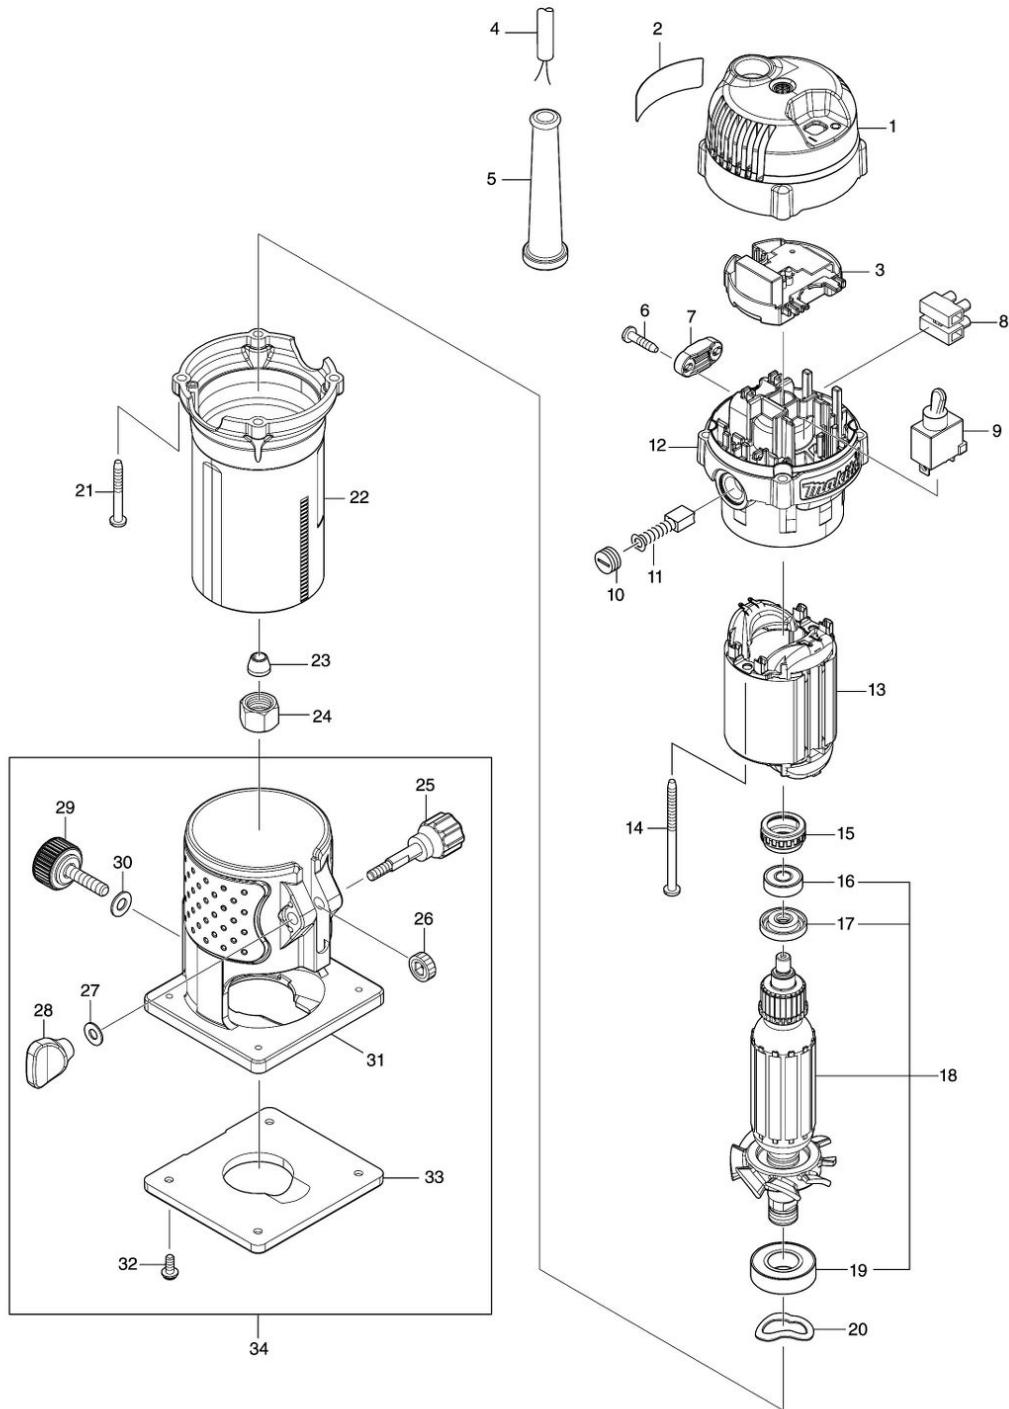

Partdrawing for 3711 - Kantenfreesmaschine

Model No.3711 TRIMMER

Nr.	Part nr.	Name
001	413774-8	Afdekkap 3711
002	811T68-9	Naamplaat 3711
003	620F47-0	Controller 3711/3712/M3702
003C10	646358-9	Ontstoringsfilter Hr2210 A
004	665394-6	Netsnoer 2X1.00 2.5Mtr P
005	682569-2	Kabeltule Mt953 P
006	266326-2	Tap Schroef 4X18mm P
007	687124-5	Klemstrip 9555Nb/Bo3711 A
008	654531-7	Kroonsteen Rp0910
009	651066-9	Schakelaar ST115A-TB-S1 M3600
010	643550-8	Koolborstelhouderdop
011	191940-4	Koolborstel Set Cb-411
012	141D19-5	Steun cpl 3711/12
013	594774-8	Veld 240V 3711/12
013C10	654100-4	Statorveer
013C20	654485-8	Draadbus M1902
014	266340-8	Tap Schroef 4X65Mm
015	421494-0	Rubber Ring 9521Nb-9522Nb
016	210034-7	Kogellager 607Llb P
017	681668-7	Keerring Rt0700
018	515634-1	Anker assy 240v 3709
018C10	241667-7	Waaier 52
019	211489-9	Kogellager 6002LLU P
020	267785-3	Veerring 23
021	266351-3	Schroef 4X35 A
022	141D78-9	Motorhuisset 3711/12
022C10	8034K8-2	Schaalverdeling M3702
023	763662-2	Spantang 6mm kantenfrees
024	763661-4	Spanmoer kantenfrees
025	265771-8	Vleugelbout M5x33mm 3901
026	226217-9	Tandwiel Hulpgeleider 3901
027	941101-4	Sluitring M5 P
028	252652-5	Sterknop M5 3901
029	265763-7	Vastzetschroef M6X25 Rt0700 A
030	941151-9	Sluitring 6X12Mm A
031	419138-4	Voet 3709
032	265142-9	Schroef 4X10
033	410585-2	Zoolbeschermplaat 3703 Transp
034	194267-1	Kantenfreesvoet