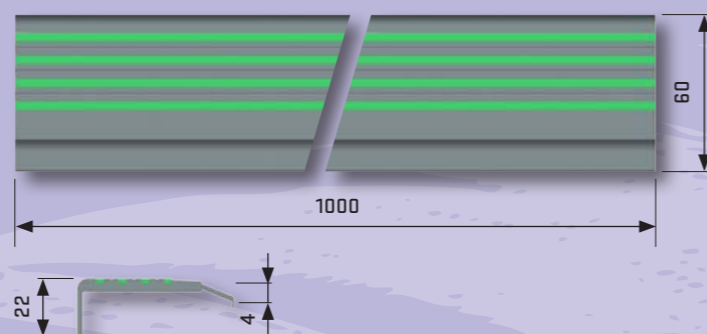

Productkenmerken Traptrede profielen luminescerend (Glow in the Dark)

- voorkomt uitglijden en vallen
- biedt dag en nacht zicht en zekerheid
- aluminium geanodiseerd profiel voorzien van geïntegreerde anti slip ribbels
- voegen gevuld met luminescerende pigmentlagen en beschermplaklaag
- glow in the dark is verzonken in ribbels en dus slijtvast
- allerhoogste kwaliteit lumi: minimaal 450mcd (speelgoed geeft ca 20mcd)
- lengte profielen 100cm, eenvoudig inkortbaar
- laadt op met dag- of kunstlicht
- opladen 5-10min.: gloeit 8-12uur na in het donker
- bevestiging aan traptreden door: lijmen, kitten of spijkeren
- geschikt voor toepassing binnen en buiten
- getest conform DIN6751

Traptrede profiel

Wandbeugel strip (zelfklevend)

Productkenmerken Glow in the Dark markering

- stickervel met 3 stickers voor lichtschakelaars en cilindersloten
- laadt op met dag- of kunstlicht
- opladen 5-10min.: gloeit 8-12uur na in het donker
- comfort verhogend en ideaal bij slecht zicht
- biedt dag en nacht zicht en zekerheid

omschrijving	artikelnummer	gebruik	formaat (mm)	aantal	kleur
alu traptrede profiel, Antislip & Glow in the Dark	8055.010.01	trap: binnen en buiten	1000* x 60	1	blank geanodiseerd
europrofiel cilinder en schakelaar markering Glow in the Dark, zelfklevend	8055.001.01	europrofielcilinder, lichtschakelaar		3 sets	glow in the dark
Glow in the Dark strip, zelfklevend	8055.015.01	wandbeugel		1	glow in the dark

*lengte inkortbaar

veiligheid door zicht in het donker

profiel uitgevoerd met geïntegreerd antislip profiel

TIPS

- ▶ niet toxisch of radioactief
- ▶ luminiserend effect van opladen en nagloeien blijft altijd goed
- ▶ beschermd tegen slijtage van traptreden