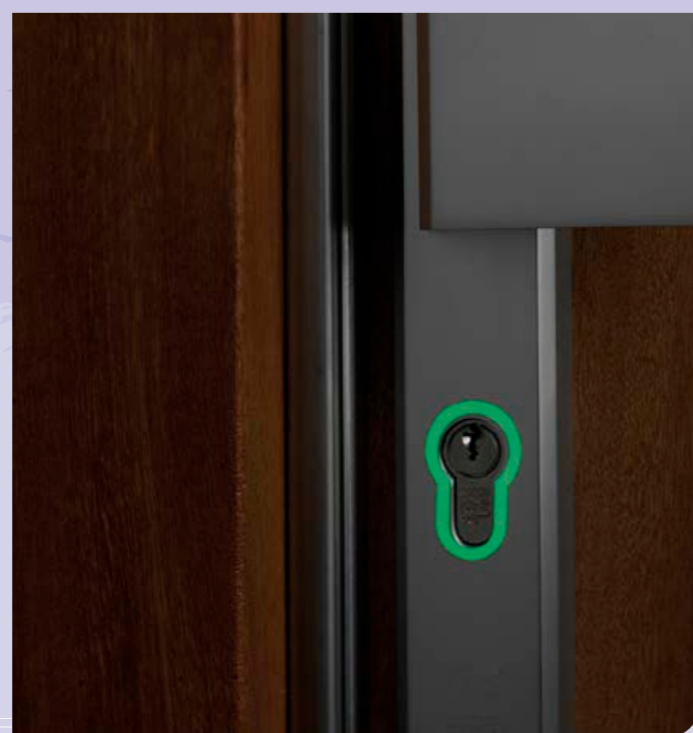

Productkenmerken Traptrede profielen luminescerend (Glow in the Dark)

- voorkomt uitglijden en vallen
- biedt dag en nacht zicht en zekerheid
- aluminium geanodiseerd profiel voorzien van geïntegreerde anti slip ribbels
- voegen gevuld met luminescerende pigmentlagen en beschermplaklaag
- glow in the dark is verzonken in ribbels en dus slijtvast
- allerhoogste kwaliteit lumi: minimaal 450mcd (speelgoed geeft ca 20mcd)
- lengte profielen 100cm, eenvoudig inkortbaar
- laadt op met dag- of kunstlicht
- opladen 5-10min.: gloeit 8-12uur na in het donker
- bevestiging aan traptreden door: lijmen, kitten of spijkeren
- geschikt voor toepassing binnen en buiten
- getest conform DIN6751

Traptrede profiel

Wandbeugel strip (zelfklevend)

Productkenmerken Glow in the Dark markering

- stickervel met 3 stickers voor lichtschakelaars en cilindersloten
- laadt op met dag- of kunstlicht
- opladen 5-10min.: gloeit 8-12uur na in het donker
- comfort verhogend en ideaal bij slecht zicht
- biedt dag en nacht zicht en zekerheid

omschrijving	artikelnummer	gebruik	formaat (mm)	aantal	kleur
alu traptrede profiel, Antislip & Glow in the Dark	8055.010.01	trap: binnen en buiten	1000* x 60	1	blank geanodiseerd
europrofiel cilinder en schakelaar markering Glow in the Dark, zelfklevend	8055.001.01	europrofielcilinder, lichtschakelaar		3 sets	glow in the dark
Glow in the Dark strip, zelfklevend	8055.015.01	wandbeugel		1	glow in the dark

*lengte inkortbaar

veiligheid door zicht in het donker

profiel uitgevoerd met geïntegreerd antislip profiel

TIPS

- ▶ niet toxisch of radioactief
- ▶ luminiserend effect van opladen en nagloeien blijft altijd goed
- ▶ beschermd tegen slijtage van traptreden