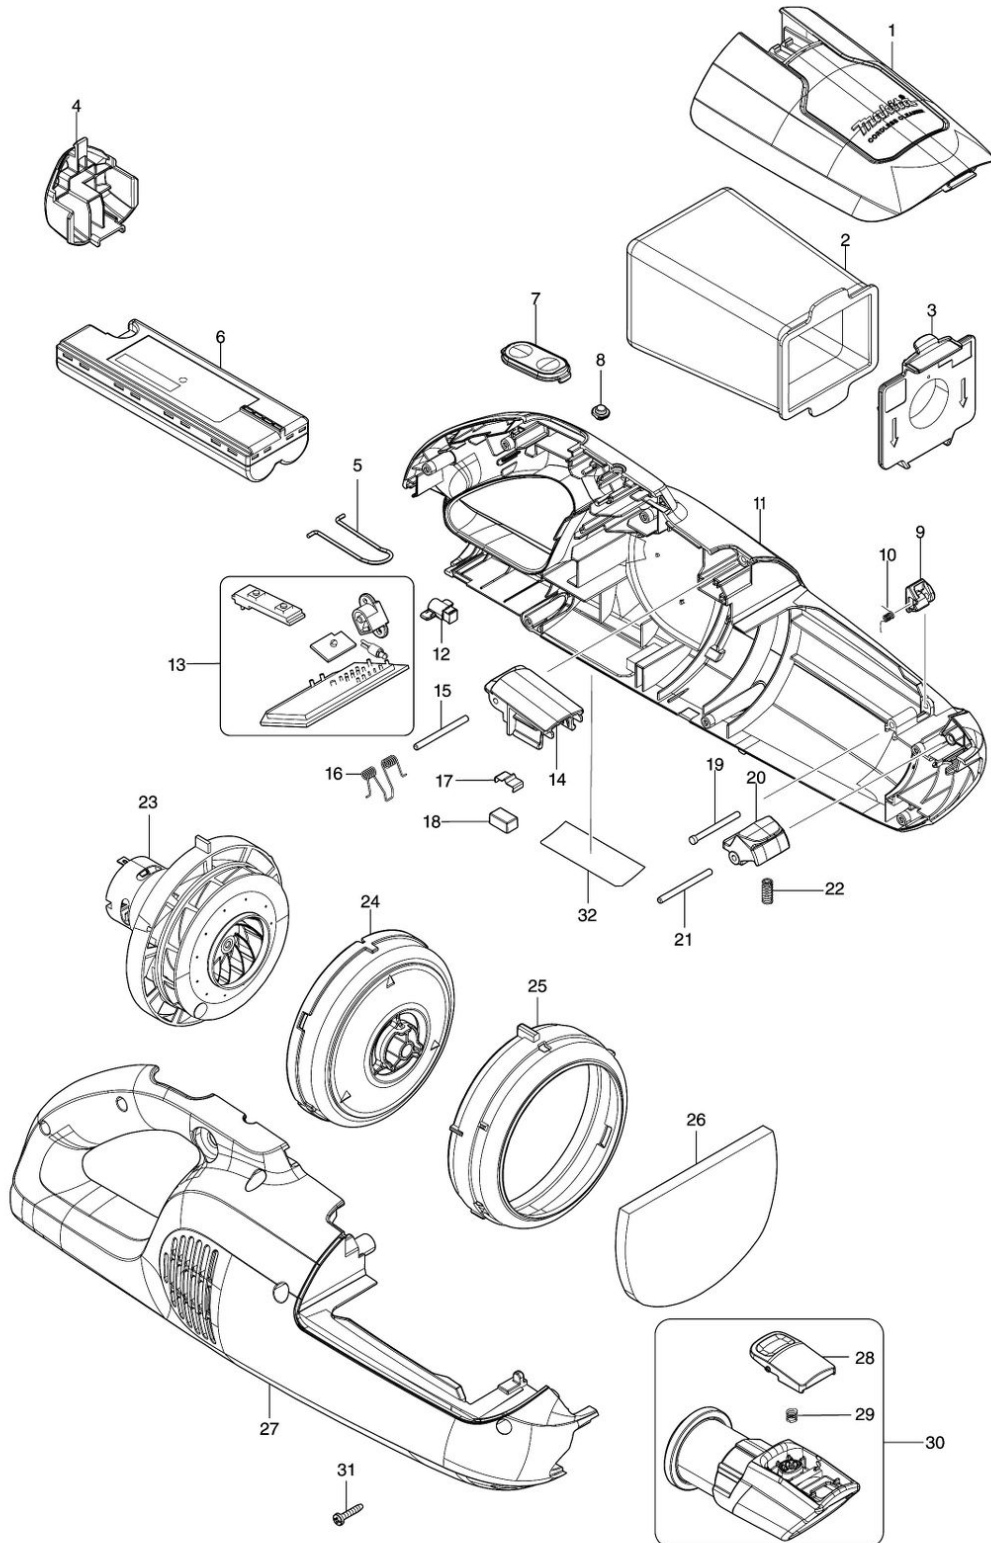

Model No.CL114FD CORDLESS CLEANER

Nr.	Part nr.	Name
001	140W12-0	Deksel CL114FD
001C10	458927-2	Afdichting CL114FD
002	166119-6	Linnen stofzak steel- en auto stofzuiger
003	143677-9	Stofplaat CL107FD A
004	454080-2	Afdekkap CL111D
005	324885-3	Hanger
006	632R12-9	Accu 10.8V Cl114D
007	144096-2	Schakelplaat Cl107Fd
008	450522-4	Kijk Venster Cl102D
009	458943-4	Aanslagplaat CL114D
010	232484-6	Torsieveer 4 DCL281
011	183R32-1	Motorhuisset CL114
011C10	423444-1	Sponsrubber 52-76 Cl104D
012	140K40-3	Lenskap CL114
013	620D45-2	Controller CL114
013C10	688164-6	Lijn Filter Cl102D
014	458932-9	Dekselkap CL114FD
015	268271-7	Pen 3 Cl102D
016	233580-3	Torsieveer Cl102D
017	232264-0	Bladveer Cl102/Bcl142/82
018	424367-6	Stootrubber Cl102/Bcl142/82
019	256590-3	Pen 3mm DCL281F
020	458933-7	Knop B CL114
021	268271-7	Pen 3 Cl102D
022	233344-5	Drukveer 4 Hr2450 Zwart
023	127090-9	Motor assy CL114
024	459035-2	Waaierkap CL121D
025	422421-0	Moterring 90 CL121D
026	424804-0	Sponsplaat 70-106 Dcl182 A
027	183R32-1	Motorhuisset CL114
027C10	423444-1	Sponsrubber 52-76 Cl104D
028	458939-5	Schakelknop A DCL281F
029	232485-4	Drukveer 5
030	136033-0	Inlaat CL114
030C10	424094-5	Pakking Cl102D
031	266130-9	SCHROEF 3X16 P
032	857R57-8	Naamplaat CL114FD