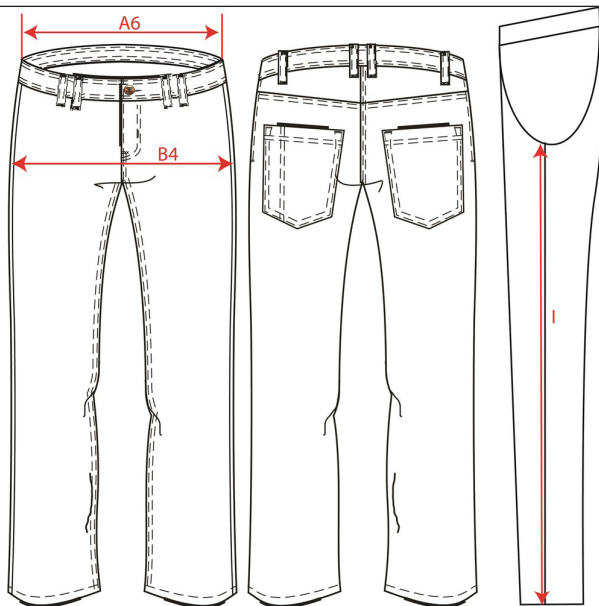

## Jeans Premium Stretch / 504001

**Artikelnummer:** 504001 / 504001  
**Maten:** 29-32 | 29-34 | 30-32 | 30-34 | 31-32 | 31-34 | 31-36 | 32-32 | 32-34 | 32-36 | 33-32 | 33-34 | 33-36 | 34-32 | 34-34 | 34-36 | 36-32 | 36-34 | 36-36 | 38-32 | 38-34 | 40-32 | 40-34  
**Sexe:** Heren  
**Kwaliteit:** 98% Gekamd Katoen / 2% Elastaan  
**Pasvorm:** Slim Fit  
**Gewicht:** 360 g/m<sup>2</sup>  
**CBS Nummer:** 6203423100  
**Constructie:** Denim

Kleuren:

Wasvoorschriften:

	Tol	29	30	31	32	33	34	36	38	40
A6 1/2 Waist	1,0	38,5	39,75	41,0	42,25	43,5	44,75	47,25	49,75	52,25
B4 1/2 Hip (under zip)	1,0	49,5	50,75	52,0	53,25	54,5	55,75	58,25	60,75	63,25
I Inseam 32"	1,0		32"	32"	32"	32"	32"	32"	32"	32"
I Inseam 34"	1,0	34"	34"	34"	34"	34"	34"	34"	34"	34"
I Inseam 36"	1,0			36"	36"		36"	36"	36"	36"