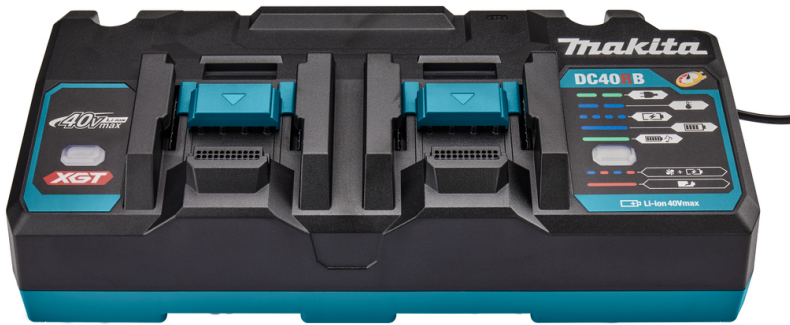

191N09-8

Technische gegevens										
191N09-8	Afm. Lxbxh (mm)	Modelnr.	Input (AC/DC) (V)	Laadstroom (A)	Gewicht (EPR23) (kg)	Kabel Lengte (m)	Output (DC) (V)	Luchtcoeling	Platform	Prijs excl. btw
191N09-8	176x353x100	DC40RB	220 - 240	6 - 12	2,0	2,0	21 - 42	1	XGT 40 V Max	€ 195,00