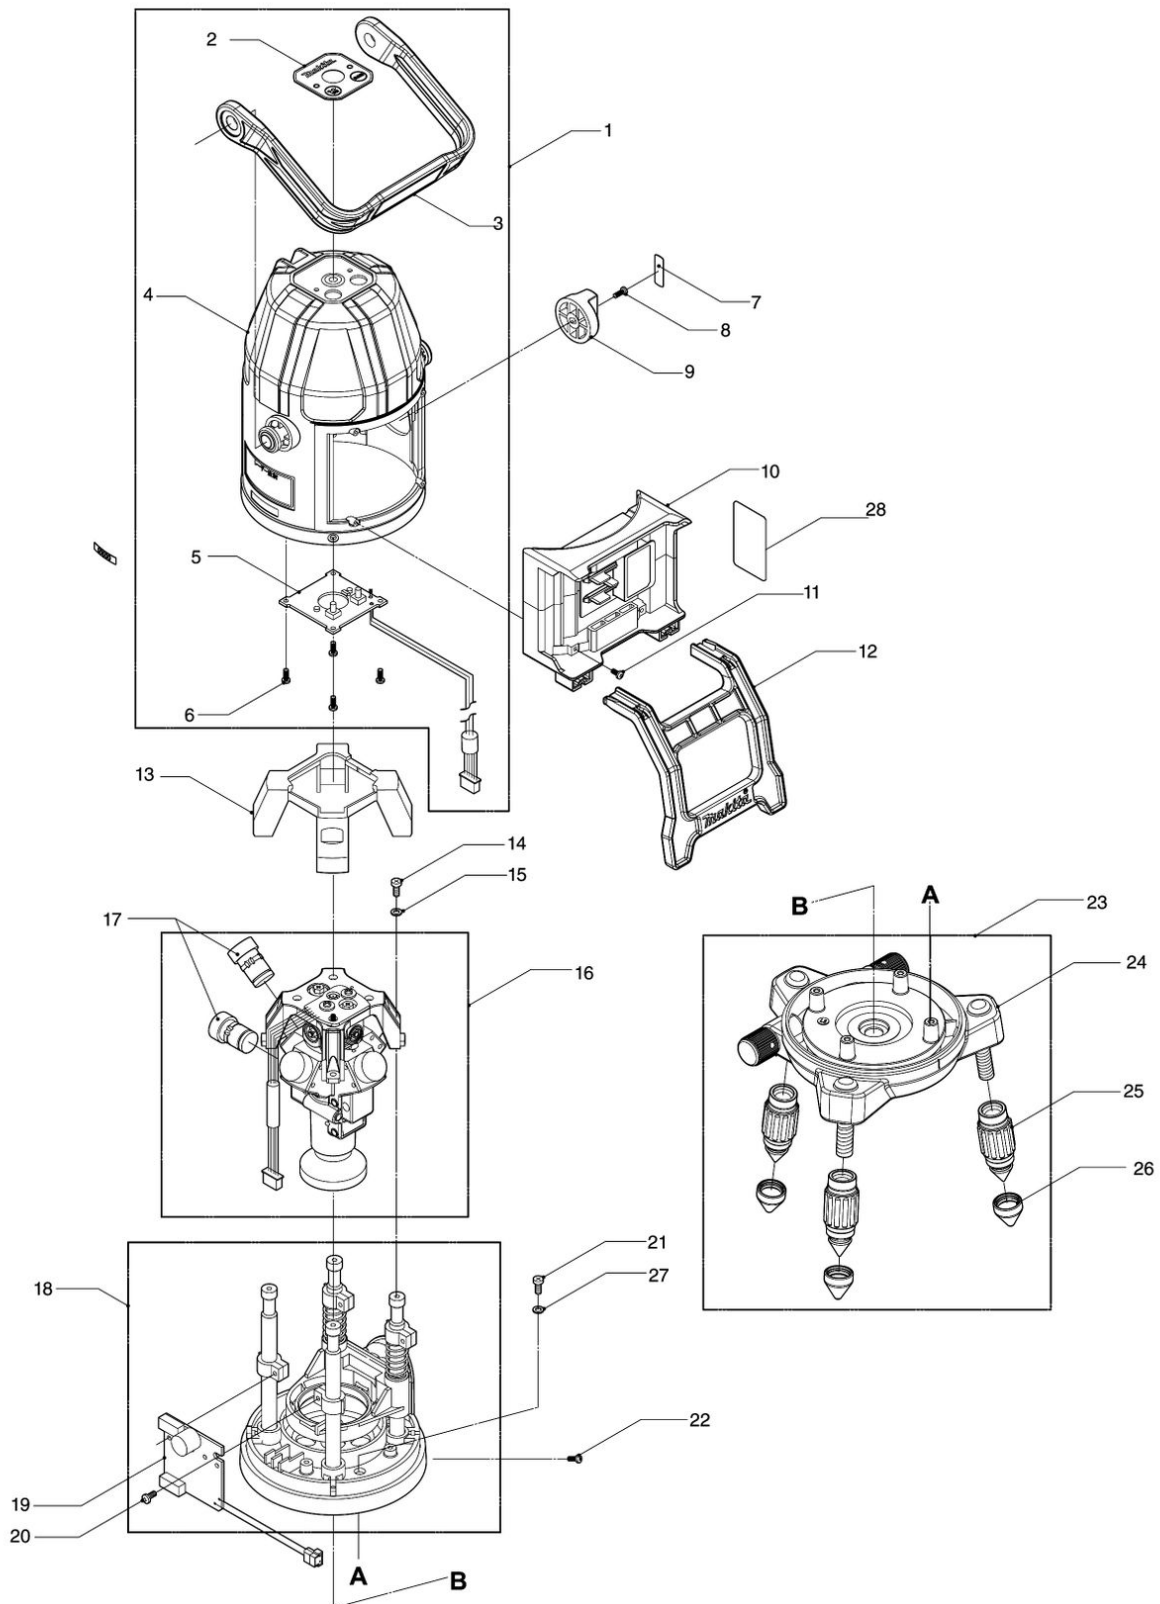

Model No.SK10GD GREEN MULTI LINE LASER

Nr.	Part nr.	Name
001	TK235UNSA1	Motorhuis SK101GD
002	TK233UN101	Label A/U SK10/20/40GD
003	TK01950104	Handgreep SK10/20/40GD
004	TK235UN008	Behuizing SK10GD
005	TK02330201	Circuit assy SK10/20/40GD
006	TK02330508	Parker 2,2x6,5 SK10/20GD
007	TK01700104	Blokkeerknop label SK312GD
008	TK02330501	Met.schr. M2x6 SK10/20/40GD
009	TK02330111	Schakelknop SK10/20/40GD
010	TK0233009B	Aansluitunit SK10/20/40GD
011	TKTP2080FB	Metaalschroef 2x8 SK312GD
012	TK02330117	Basisstatief SK10/20/40GD
013	TK02330302	Afdekkap SK10/20/40GD
014	TK02330505	Met.schr. M23x10 SK10/20/40GD
015	TK02330519	Veerring 3mm SK10/20/40GD
016	TK0235SA02	Ophanging assy SK10GD
017	TK02330205	Laser unit grn SK10/20/40GD
018	TK0234SA03	Basishuis SK10/20GD
019	TK02340202	Circuit assy SK10/20GD
020	TK02330510	Parker 2,2x12 SK10/20/40GD
021	TK02330504	Met.schr. M3x8 SK10/20/40GD
022	TK0P2570FB	Met.schr. M2,5x7 SK10/20/40GD
023	TK0233SA04	3 poot assy SK10/20/40GD
024	TK0233005S	3 poot SK10/20/40GD
025	TK0233323S	Voetpin SK10/20/40GD
026	TK02330325	Voetkap SK10/20/40GD
027	TK02330519	Veerring 3mm SK10/20/40GD