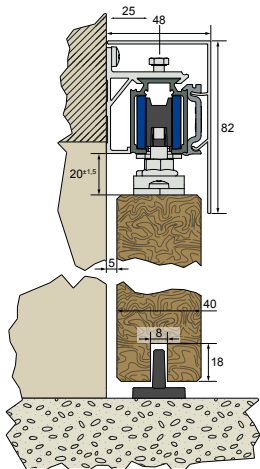

Rail: Aluminium 195/300 cm  
Max. deurbreedte 100/160 cm  
Deurdikte max. 40 mm  
bij wandmontage.

Deurset EVO 120 bestelnr.

16361

Hoekmontage plaat  
met slede

niet los verkrijgbaar

14857  
14856  
14898  
12757  
niet los verkrijgbaar  
14990

81 > 120KG

24 > 40 mm

Wielrol Ultralux Evo 10-80  
Montage plaat Ultralux Evo  
Standaard buffer Ultralux  
Ondergeleider Type 14  
Butyl (waterpas)  
Softclosser demper 81-120 kg

2x  
Nr 1  
2x  
Nr 2  
1x  
Nr 3  
1x  
Nr 4  
1x  
Nr 5  
1x  
Nr 6  
1x