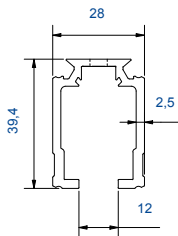

Rail: Aluminium 195/300 cm  
Max. deurbreedte 100/160 cm  
Deurdikte max. 40 mm  
bij wandmontage.

Deurset EVO 120 bestelnr.

16361

Hoekmontage plaat  
met slede

niet los verkrijgbaar

14857  
14856  
14898  
12757  
niet los verkrijgbaar  
14990

81 > 120KG

24 > 40 mm

Wielrol Ultralux Evo 10-80  
Montage plaat Ultralux Evo  
Standaard buffer Ultralux  
Ondergeleider Type 14  
Butyl (waterpas)  
Softclosser demper 81-120 kg

2x  
Nr 1  
2x  
Nr 2  
1x  
Nr 3  
1x  
Nr 4  
1x  
Nr 5  
1x  
Nr 6  
1x