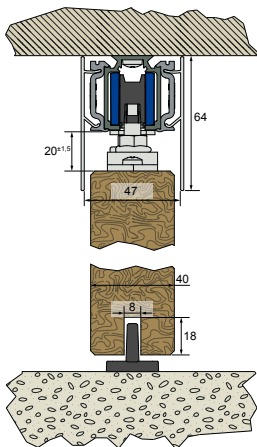

Een zeer exclusief en stil schuifdeurbeslag ter verfraaiing van uw interieur.

Voor uw comfort voorzien van softclose demper voor een gecontroleerde dichtloop.  
Schuifdeur beslag voor schuifdeuren tot 120 kg.

Rail: Aluminium 195/300 cm  
Max. deurbreedte 100/160 cm  
Deurdikte max. 40 mm  
bij wandmontage.

Deurset EVO 120 bestelnr.

16361

Hoekmontage plaat  
met slede

niet los verkrijgbaar

14857  
14856  
14898  
12757  
niet los verkrijgbaar  
14990

81 > 120KG

24 > 40 mm

Wielrol Ultralux Evo 10-80  
Montage plaat Ultralux Evo  
Standaard buffer Ultralux  
Ondergeleider Type 14  
Butyl (waterpas)  
Softclosser demper 81-120 kg

2x  
Nr 1  
2x  
Nr 2  
1x  
Nr 3  
1x  
Nr 4  
1x  
Nr 5  
1x  
Nr 6  
1x