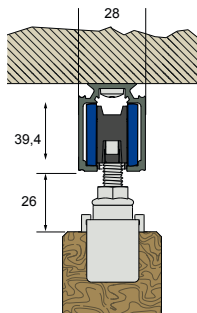

Rail: Aluminium 195/300 cm  
Max. deurbreedte 100/160 cm  
Deurdikte max. 40 mm  
bij wandmontage.

Deurset EVO 120 bestelnr.

16361

Hoekmontage plaat  
met slede

niet los verkrijgbaar

14857  
14856  
14898  
12757  
niet los verkrijgbaar  
14990

81 > 120KG

24 > 40 mm

Wielrol Ultralux Evo 10-80  
Montage plaat Ultralux Evo  
Standaard buffer Ultralux  
Ondergeleider Type 14  
Butyl (waterpas)  
Softclosser demper 81-120 kg

2x  
Nr 1  
2x  
Nr 2  
1x  
Nr 3  
1x  
Nr 4  
1x  
Nr 5  
1x  
Nr 6  
1x