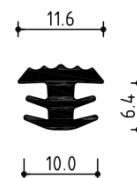

Trappen

Voeref 75
4824 GM Breda
T: 076 5416900
F: 076 5416910

www.deventer-profielen.nl
info@deventer-profielen.nl

Antislipprofiel voor trappen

DEVENTER Profielen gaat voor veiligheid. U toch ook? Daarom willen wij ons traptredeprofiel onder de aandacht brengen.

Het trapprofiel S 5633 is gemaakt van hoogwaardig TPE materiaal. Het profiel heeft een kopbreedte van 11,6 mm een groefbreedte van 8mm en is geschikt voor een groefdiepte van 10mm.

Producteigenschappen

- Slijtvast
- Recyclebaar
- Diverse verpakkingseenheden

S 5633

Mogelijke kleuren: