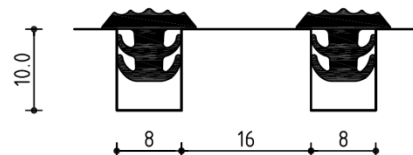

Mogelijke kleuren: