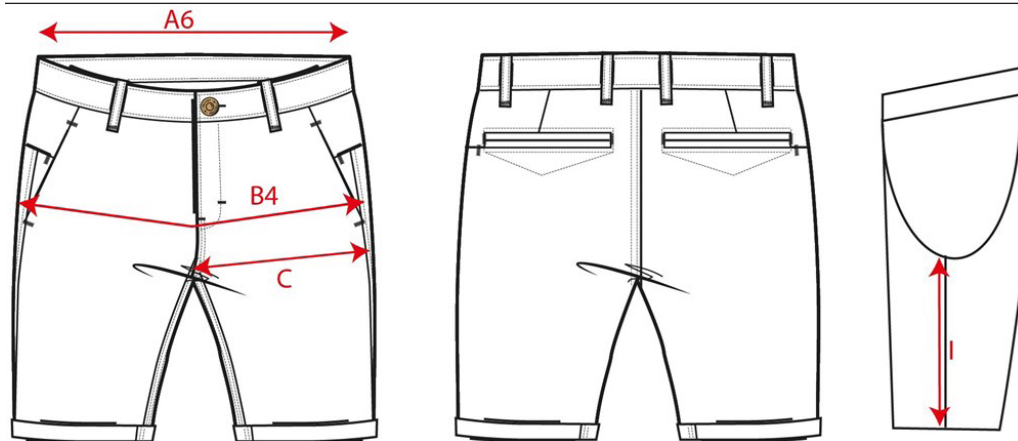

PRODUCTSPECIFICATIE

Chino Premium Kort / 504008

Artikelnummer: 504008
Maten: 29 | 30 | 32 | 34 | 36 | 38 | 40
Sexe: Heren
Kwaliteit: 98% Gekamd Katoen/2%Elastaan, Twill
Gewicht: 280 g/m²
CBS Nummer: 6203429000
Constructie: Twill

Kleuren:

Wasvoorschriften:

	Tol	29	30	32	34	36	38	40
A6 1/2 Waist	1,0	40,25	41,5	44,0	46,5	49,0	51,5	54,0
B4 1/2 Hip (under zip)	1,0	49,5	50,75	53,25	55,75	58,25	60,75	63,25
C 1/2 Tigh	0,5	31,5	32,1	33,3	34,5	35,7	36,9	38,1
I Inseam	0,5	23,0	24,0	26,0	28,0	29,0	30,0	31,0