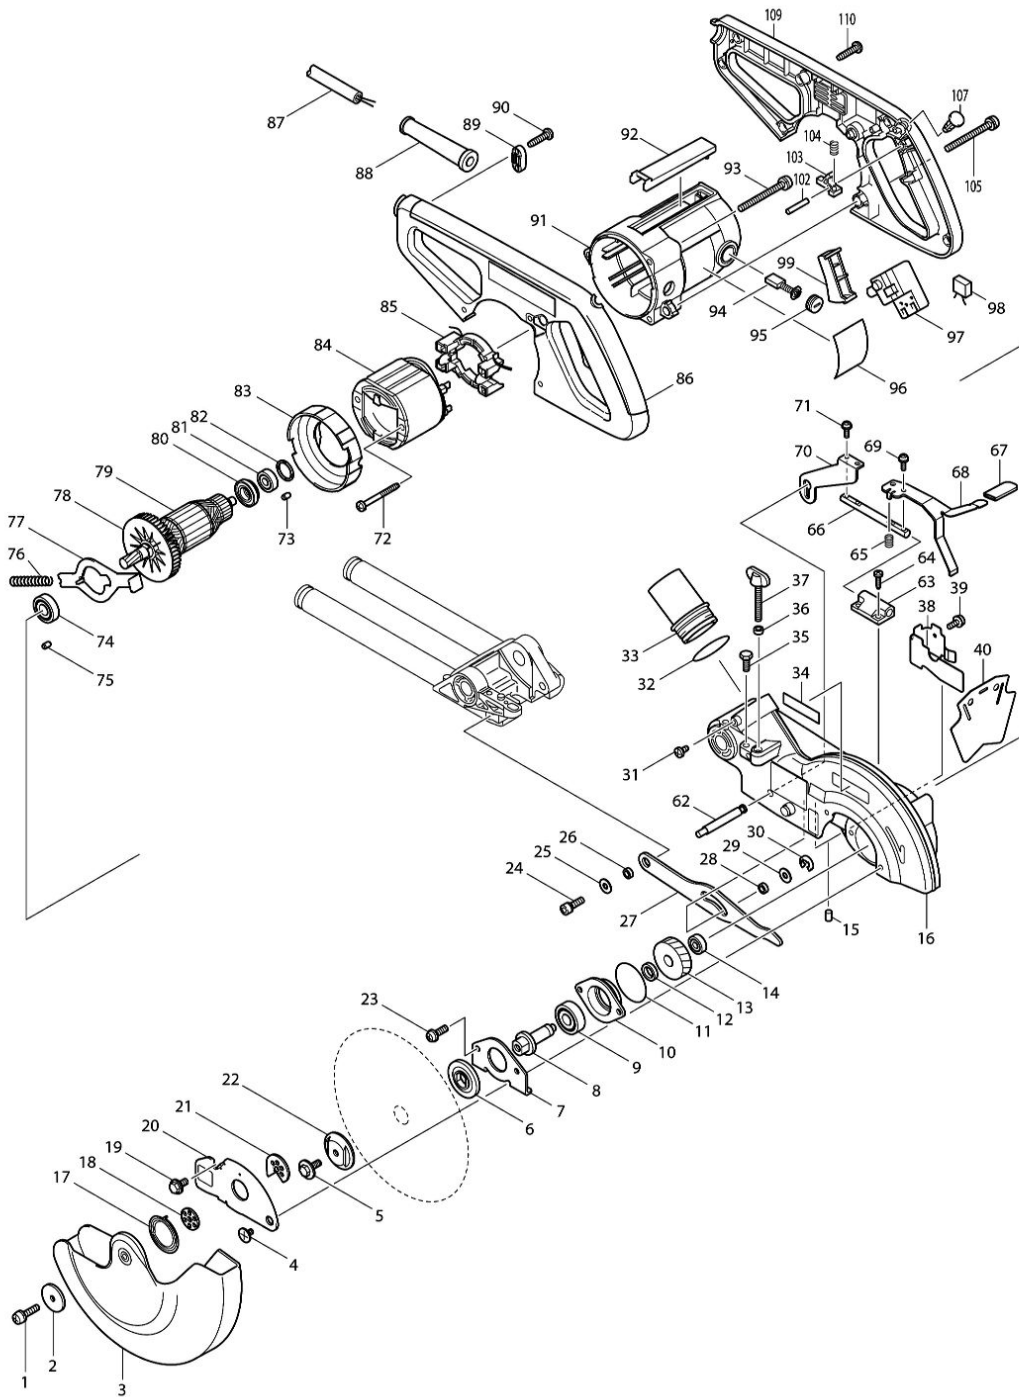

Model No.LS0714 SLIDE COMPOUND SAW 190MM

Nr.	Part nr.	Name
001	911228-4	Schroef 5X20
001-1	265491-4	Zeskantbout M5X16 Da4031
002	267136-0	Ring 5
003-3	453297-4	Veiligheidskap LS0714
003-4	458785-6	Beschermkap LS0714
004	265008-3	Platkop Schroef M5 A
005	265461-3	Zeskantbout 6X18 Ls0714 P
005-1	266733-9	Zeskantbout M6X16Mm Ls0714 A
006	224397-5	Binnenflens 5621Rd A
006-1	224370-5	Binnenflens 40 5704R/Ls0714
007	285715-2	Lagerborging 55
008	323798-5	Zaagas Ls800Dwb
009	211129-9	Kogellager 6201Ddw A
010	317037-3	Lagerhuis Ls0714
011	213565-5	O-Ring 42 Ls0714
012	257010-0	Ring 12
013	226497-7	Tandwiel 47 Ls0714
014	211021-9	Kogellager 607Llb A
015	263005-3	Rubber Pen 6 AC320H P
016-1	188248-5	Zaagkap LS0714
016-1C10	810968-0	Waarschuwinglabel Lc1230
016-1C20	817667-5	Waarschuwinglabel Ls1013
016-2	153951-7	Zaagkap cpl LS0714
016-2C10	810968-0	Waarschuwinglabel Lc1230
016-2C10	817667-5	Waarschuwinglabel Ls1013
016C10	810968-0	Waarschuwinglabel Lc1230
016C20	817667-5	Waarschuwinglabel Ls1013
017	231934-8	Torsieveer 24 Ls0714FI
018	344639-2	Centreerplaatring Ls800Dw P
018-1	345589-4	Centreerplaatring Ls0714 A
019	265473-6	Zeskantbout M6X14 Bls713 P
019-1	266732-1	Zeskantbout M6X16Mm Bls713 A
020	344641-5	Afdekplaat Kap Ls0714/Blis800
021	345410-7	Centreerplaat Ls0714 P
021-1	345585-2	Centreerplaat Ls0714 A
022	224282-2	Buitenflens 5621Rd
022-1	224275-9	Buitenflens 40 Ls0714FI
023	911223-4	Schroef 5X16 P
024	922331-6	Inbusbout M6X20 P
025	253804-1	Sluistring 6 BLS713 P
026	257163-5	Ring 6x3,7 LS1013
027	345411-5	Verbindingsplaat Ls0714 P
027-1	154643-1	Verbindingsplaat Ls0714 A
028	257163-5	Ring 6x3,7 LS1013
029	253804-1	Sluistring 6 BLS713 P
030	961018-5	Stopring E-5