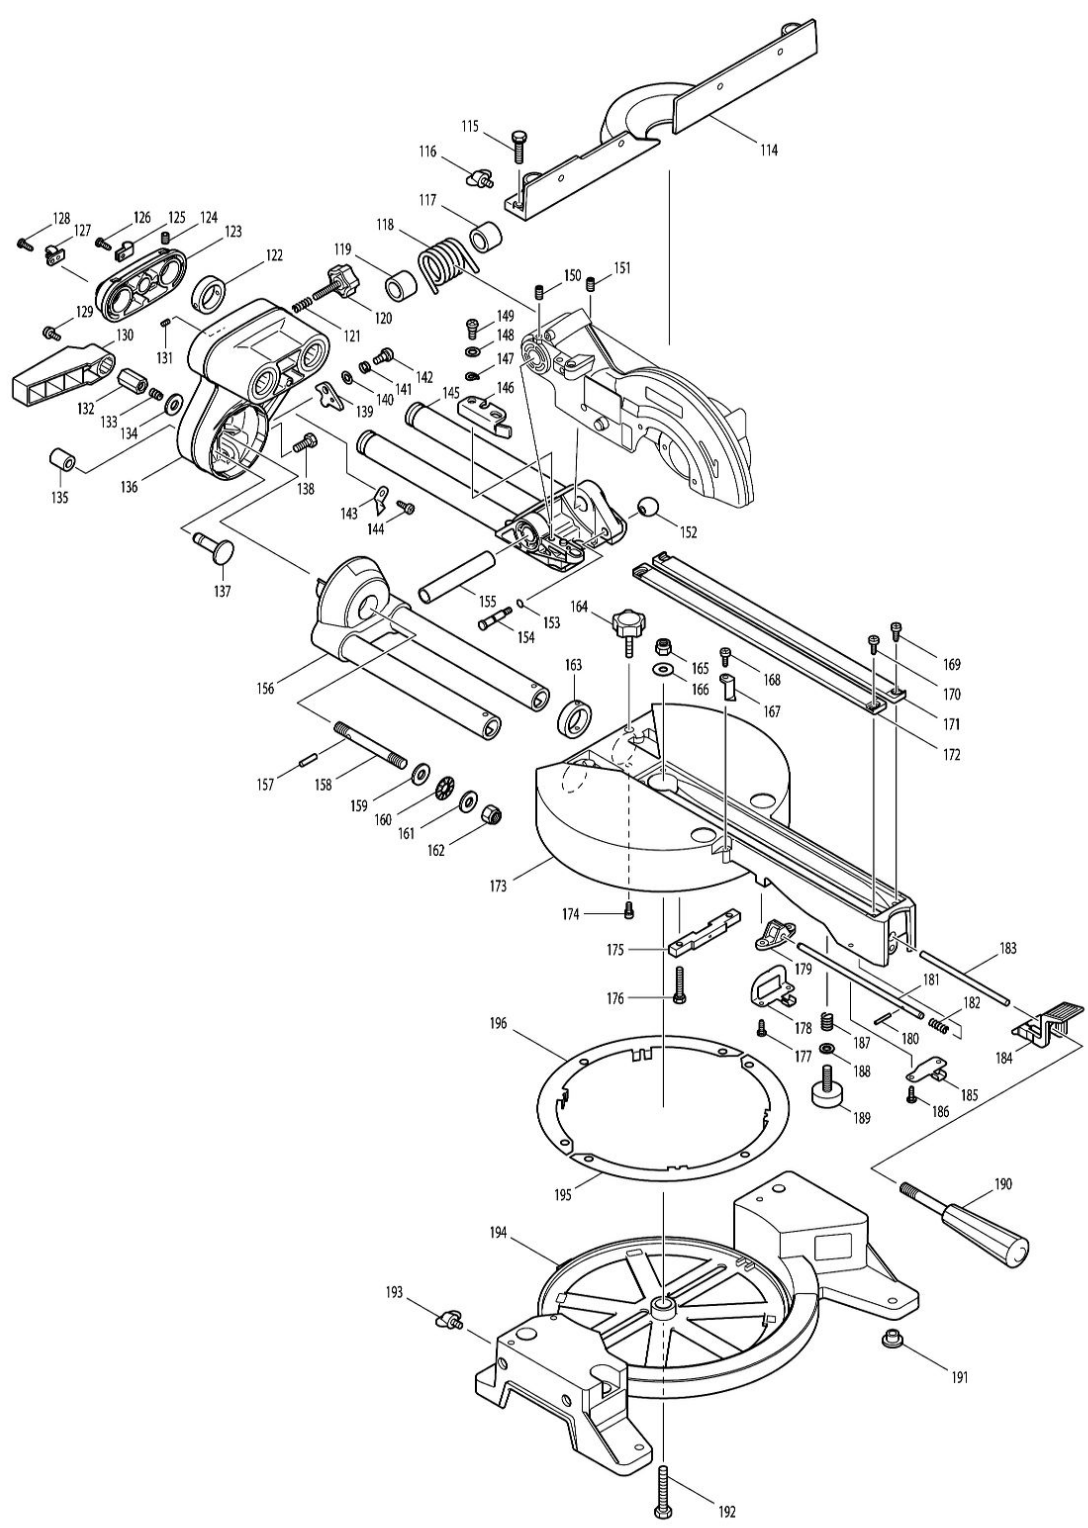

Model No.LS0714 SLIDE COMPOUND SAW 190MM

Nr.	Part nr.	Name
001	911228-4	Schroef 5X20
001-1	265491-4	Zeskantbout M5X16 Da4031
002	267136-0	Ring 5
003-3	453297-4	Veiligheidskap LS0714
003-4	458785-6	Beschermkap LS0714
004	265008-3	Platkop Schroef M5 A
005	265461-3	Zeskantbout 6X18 Ls0714 P
005-1	266733-9	Zeskantbout M6X16Mm Ls0714 A
006	224397-5	Binnenflens 5621Rd A
006-1	224370-5	Binnenflens 40 5704R/Ls0714
007	285715-2	Lagerborging 55
008	323798-5	Zaagas Ls800Dwb
009	211129-9	Kogellager 6201Ddw A
010	317037-3	Lagerhuis Ls0714
011	213565-5	O-Ring 42 Ls0714
012	257010-0	Ring 12
013	226497-7	Tandwiel 47 Ls0714
014	211021-9	Kogellager 607Llb A
015	263005-3	Rubber Pen 6 AC320H P
016-1	188248-5	Zaagkap LS0714
016-1C10	810968-0	Waarschuwinglabel Lc1230
016-1C20	817667-5	Waarschuwinglabel Ls1013
016-2	153951-7	Zaagkap cpl LS0714
016-2C10	810968-0	Waarschuwinglabel Lc1230
016-2C10	817667-5	Waarschuwinglabel Ls1013
016C10	810968-0	Waarschuwinglabel Lc1230
016C20	817667-5	Waarschuwinglabel Ls1013
017	231934-8	Torsieveer 24 Ls0714FI
018	344639-2	Centreerplaatring Ls800Dw P
018-1	345589-4	Centreerplaatring Ls0714 A
019	265473-6	Zeskantbout M6X14 Bls713 P
019-1	266732-1	Zeskantbout M6X16Mm Bls713 A
020	344641-5	Afdekplaat Kap Ls0714/Blis800
021	345410-7	Centreerplaat Ls0714 P
021-1	345585-2	Centreerplaat Ls0714 A
022	224282-2	Buitenflens 5621Rd
022-1	224275-9	Buitenflens 40 Ls0714FI
023	911223-4	Schroef 5X16 P
024	922331-6	Inbusbout M6X20 P
025	253804-1	Sluitring 6 BLS713 P
026	257163-5	Ring 6x3,7 LS1013
027	345411-5	Verbindingsplaat Ls0714 P
027-1	154643-1	Verbindingsplaat Ls0714 A
028	257163-5	Ring 6x3,7 LS1013
029	253804-1	Sluitring 6 BLS713 P
030	961018-5	Stopring E-5