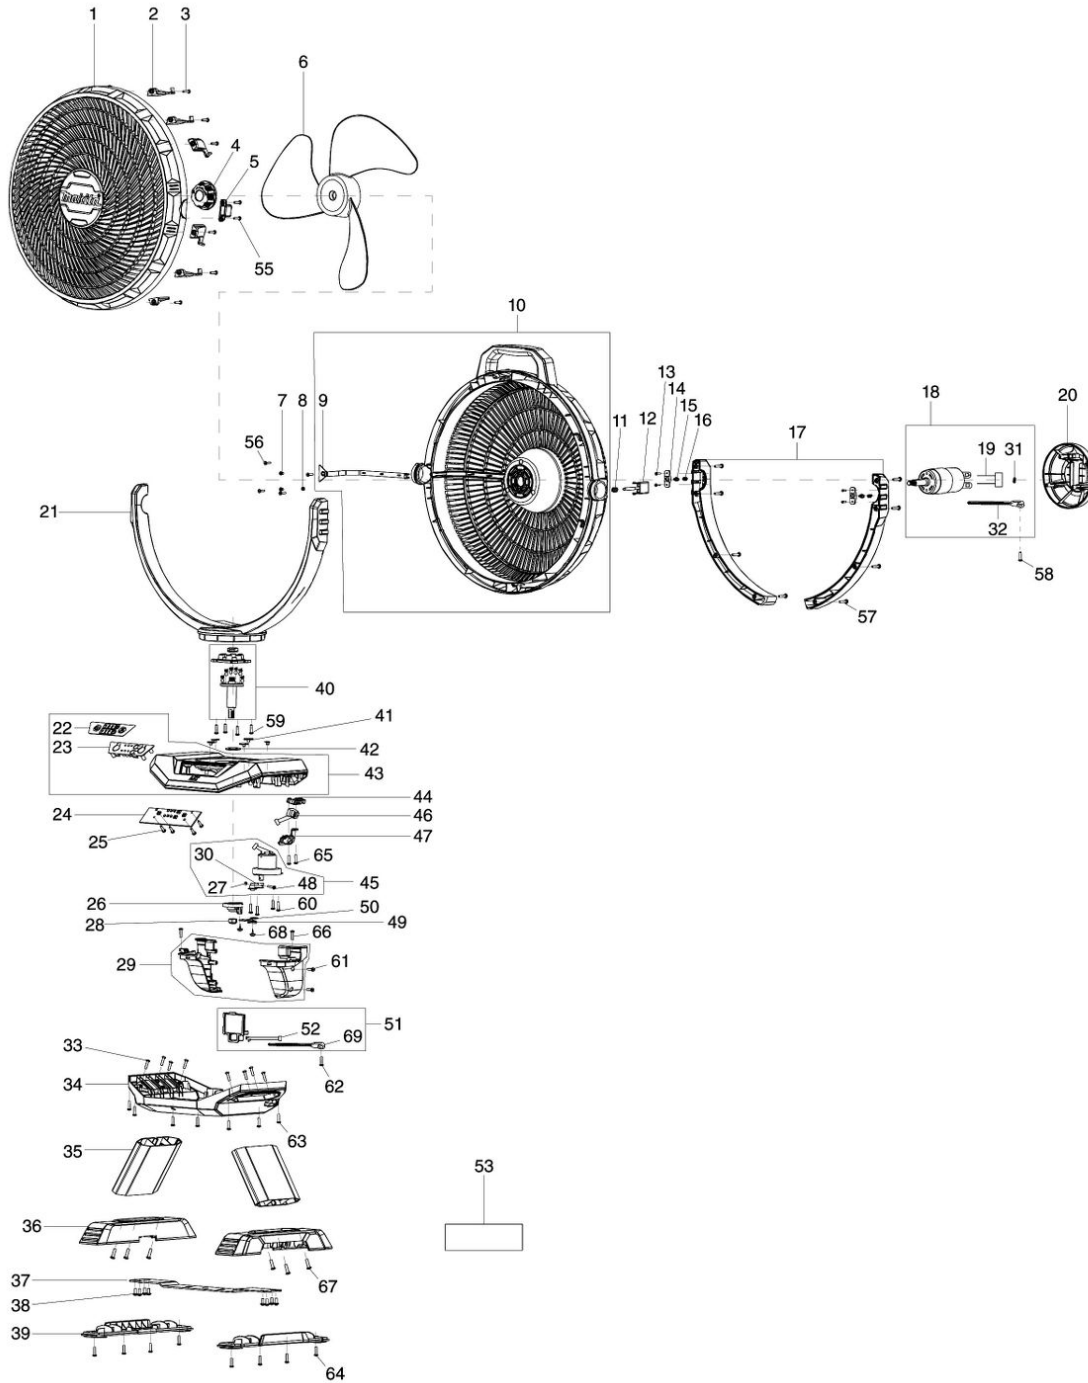

## Model No.DCF301 CORDLESS FAN

<b>Nr.</b>	<b>Part nr.</b>	<b>Name</b>
031	TE00000537	Draadgeleider DCF301/CF002G
032	TE00000407	Kabelband DCF203
033	TE00000538	Met.schr. M4x8mm DCF301/CF002G
034	TE00000539	Afdekkap DCF301/CF002G
035	TE00000540	Voethouder DCF301
036	TE00000541	Voetbasis DCF301/CF002G
037	TE00000542	Montageplaat DCF301/CF002G
038	TE00000543	Met.schr. M3x10mm DCF301
039	TE00000544	Voetrubber DCF301/CF002G
040	TE00000545	As DCF301/CF002G
041	TE00000474	Aanslagplaat CF001G
042	TE00000546	Sluitring DCF301/CF002G
043	TE00000547	Afdekkap DCF301 P
044	TE00000548	Laadaansluiting DCF301/CF002G
045	TE00000561	Motor DCF301/CF002G
046	TE00000549	Laadbord DCF301/CF002G
047	TE00000550	Adapterplaat DCF301/CF002G
048	TE00000102	Met.Schr. Ck M3X14Mm
049	TE00000551	Demper DCF301/CF002G
050	TE00000552	Sluitring DCF301/CF002G
051	TE00000554	Aansluitunit DCF301
052	TE00000555	Batterijkabel DCF301/CF002G
053	TE00000568	Label rate DCF301
055	TE00000028	Tapschroef 3X14Mm Bcl201
056	TE00000028	Tapschroef 3X14Mm Bcl201
057	TE00000028	Tapschroef 3X14Mm Bcl201
058	TE00000028	Tapschroef 3X14Mm Bcl201
059	TE00000028	Tapschroef 3X14Mm Bcl201
060	TE00000028	Tapschroef 3X14Mm Bcl201
061	TE00000028	Tapschroef 3X14Mm Bcl201
062	TE00000028	Tapschroef 3X14Mm Bcl201
063	TE00000028	Tapschroef 3X14Mm Bcl201
064	TE00000028	Tapschroef 3X14Mm Bcl201
065	TE00000388	Schroef M3x10mm
066	TE00000388	Schroef M3x10mm
067	TE00000538	Met.schr. M4x8mm DCF301/CF002G
068	TE00000543	Met.schr. M3x10mm DCF301
069	TE00000407	Kabelband DCF203